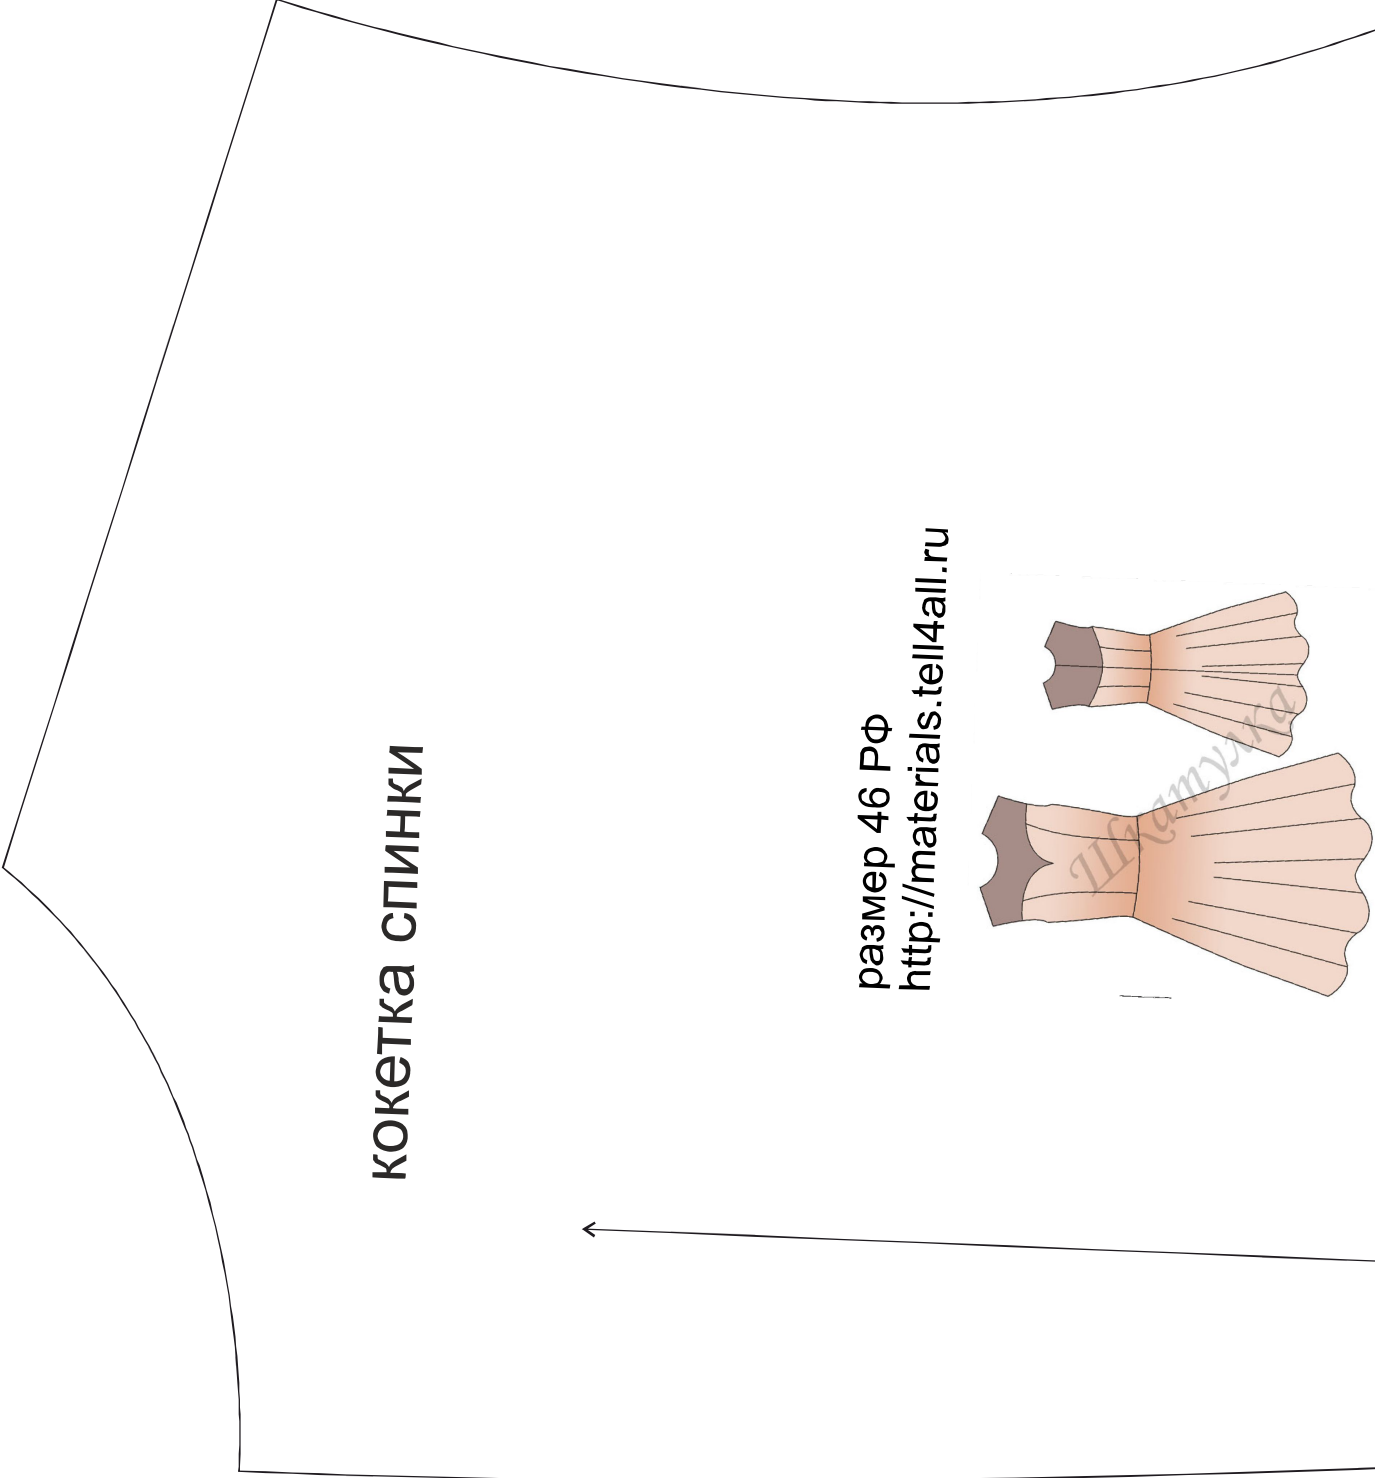

размер 46, рост 168 см

Соответствие размерам
смотрите на сайте
«Шкатулка»
<http://materials.tell4all.ru>

Файл с выкройкой и все его фрагменты охраняются
законом об авторском праве. Публикация и распространение
выкройки и ее фрагментов запрещены!

НИЖНЯЯ ЧАСТЬ СПИНКИ

КОКЕТКА СПИНКИ

размер 46 РФ
<http://materials.tell4all.ru>

верхняя боковая
часть спинки

размер 46 РФ
<http://materials.tell4all.ru>

верхняя боковая
часть переда

размер 46 РФ
<http://materials.tell4all.ru>

сгиб, долевая

КОКЕТКА ПЕРЕДА

размер 46 РФ
<http://materials.tell4all.ru>

СГИБ,

верхняя центральная часть спинки

размер 46 РФ
<http://materials.tell4all.ru>