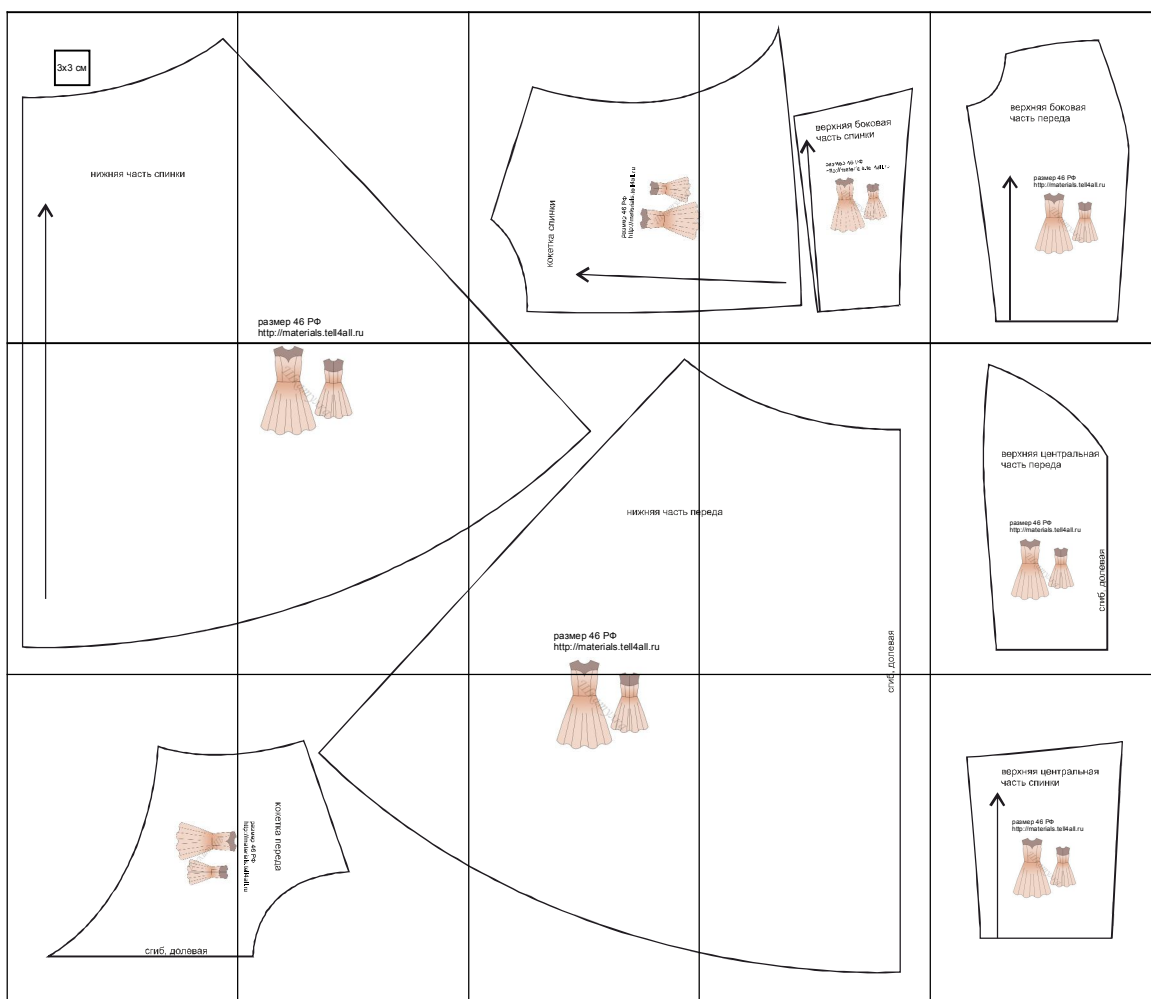

размер 46, рост 168 см

Соответствие размерам
смотрите на сайте
«Шкатулка»
<http://materials.tell4all.ru>

Файл с выкройкой и все его фрагменты охраняются
законом об авторском праве. Публикация и распространение
выкройки и ее фрагментов запрещены!

Официальное разрешение предоставлено только следующим
сайтам:

<http://materials.tell4all.ru>

Если Вы обнаружили нарушение авторских прав,
необходимо сообщить об этом по адресу admin@tell4all.ru