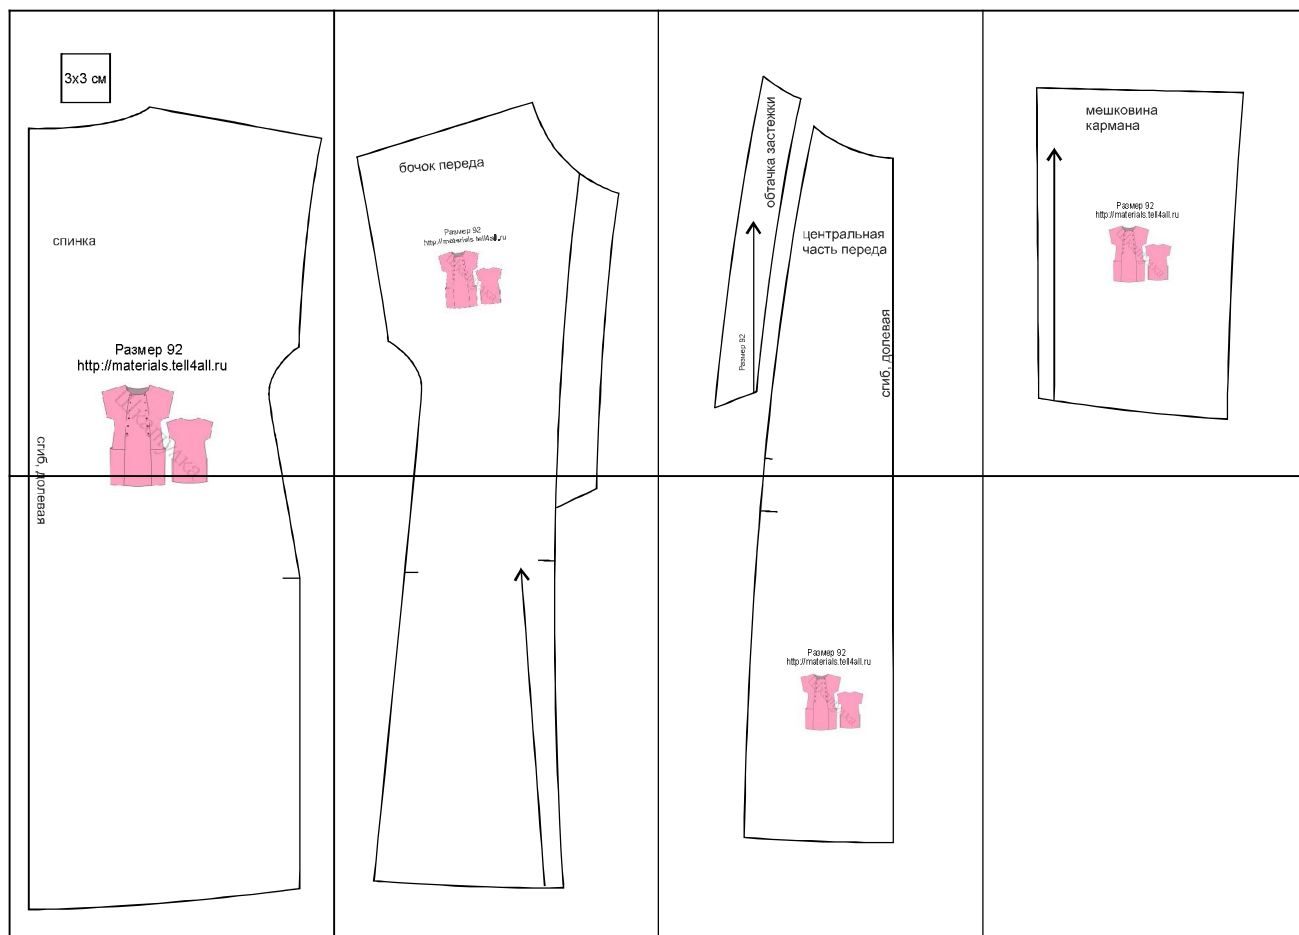

Размер 92

Соответствие размеров  
смотрите на сайте  
«Шкатулка»  
<http://materials.tell4all.ru>

Если Вы обнаружили нарушение авторских прав,  
необходимо сообщить об этом по адресу [admin@tell4all.ru](mailto:admin@tell4all.ru)

(1, 1)

3x3 см

СПИНКА

Размер 92  
<http://materials.tell4all.ru>

СГИБ, Д

# бочок переда

Размер 92  
<http://materials.tell4all.ru>

# МЕШКОВИНА кармана

Размер 92  
<http://materials.tell4all.ru>

(1, 2)  
**ЮЛЕВА**

Размер 92  
<http://materials.tell4all.ru>