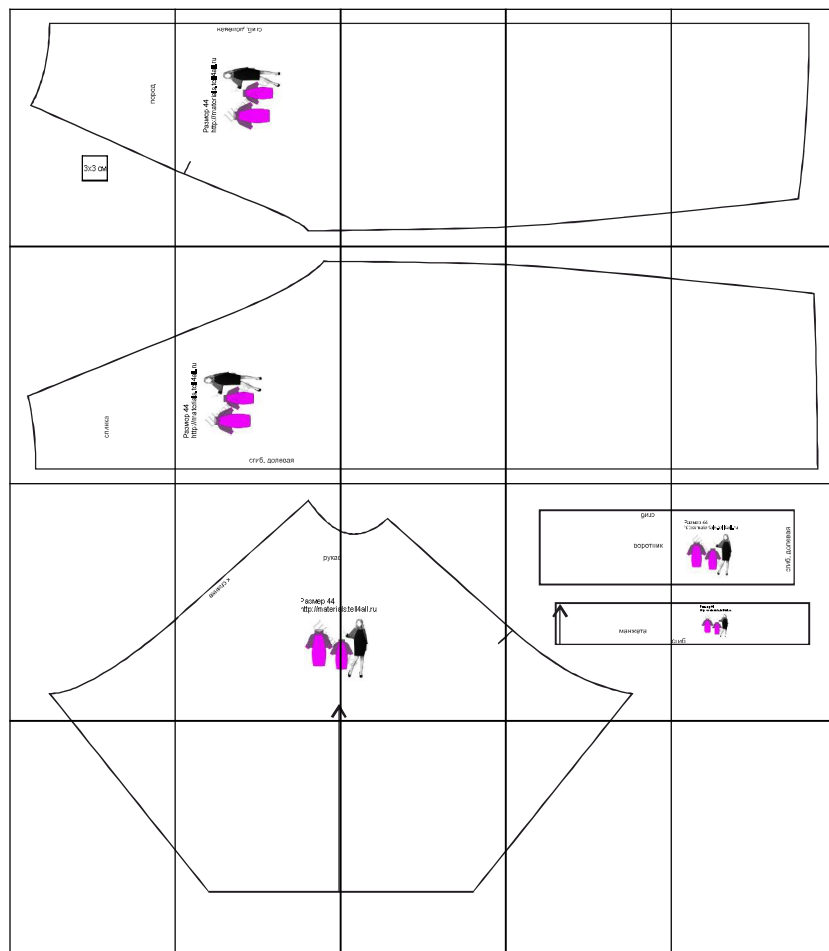

Автор выкройки Вероника Иванова

Файл с выкройкой и все его фрагменты охраняются законом об авторском праве. Публикация и распространение выкройки и ее фрагментов запрещены!

Официальное разрешение предоставлено только следующим сайтам:

<http://materials.tell4all.ru>

Если Вы обнаружили нарушение авторских прав, необходимо сообщить об этом по адресу admin@tell4all.ru