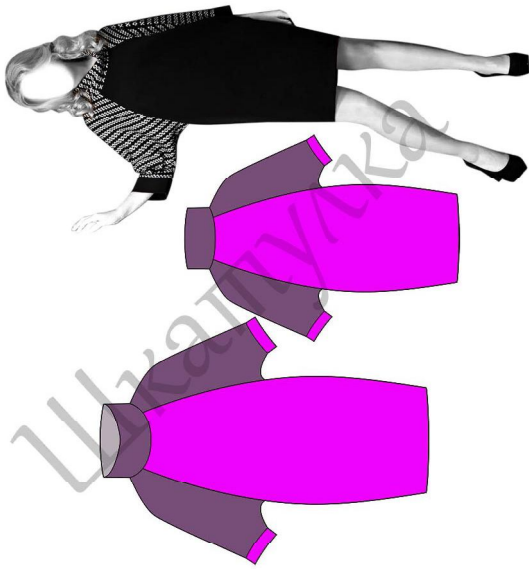

Размер 44

<http://materials.tell4all.ru>

сгиб, долевая