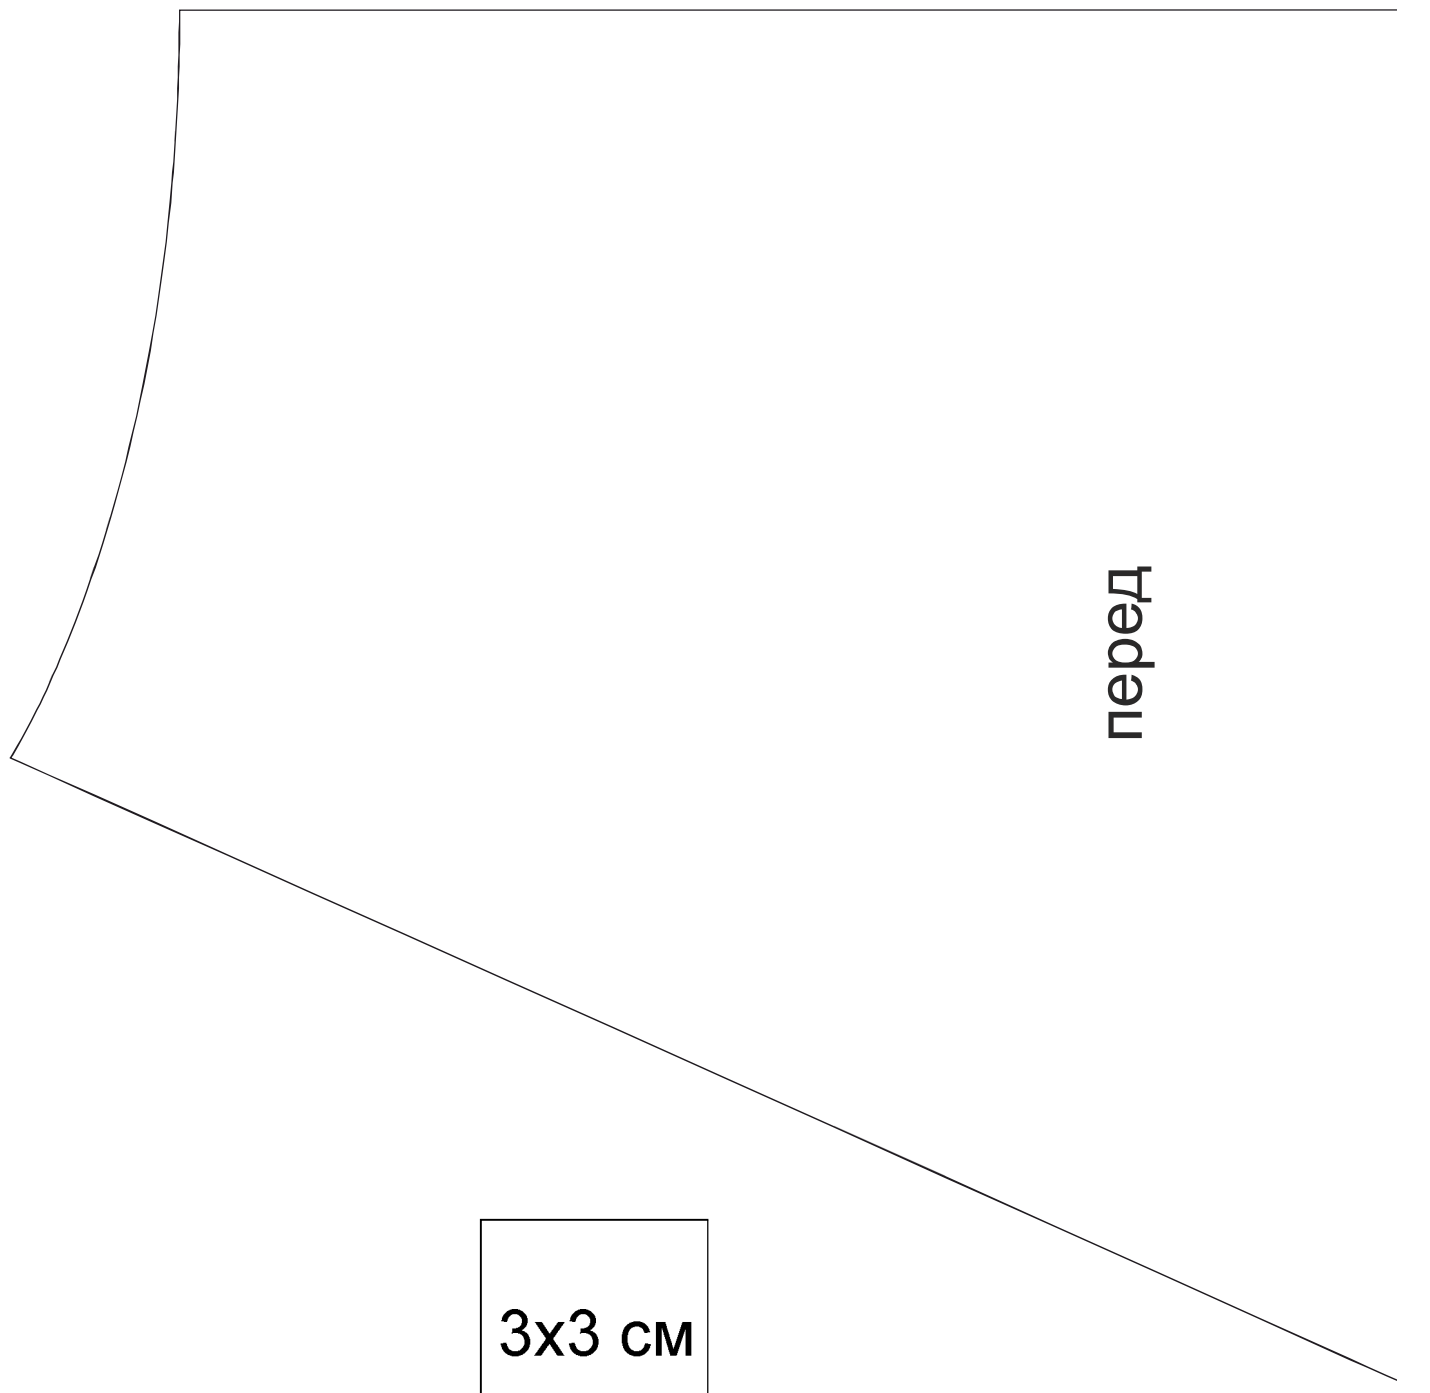

(1, 1)

перед

3x3 cm