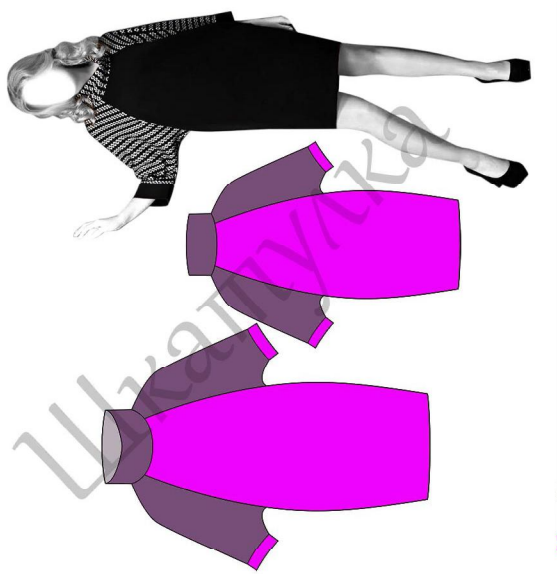

Размер 44
рост 168 см

Соответствие размеров
смотрите на сайте
«Шкатулка»

<http://materials.tell4all.ru>

Автор выкройки Вероника Иванова

Файл с выкройкой и все его фрагменты охраняются законом об авторском праве. Публикация и распространение выкройки и ее фрагментов запрещены!

3x3 cm

сид, долевая

Размер 44
<http://materials.tell4all.ru>

(3, 1)

+

+

(4, 1)

(5, 1)

+

+

— (1, 2)

+

—

+

СПИНКА

Размер 44