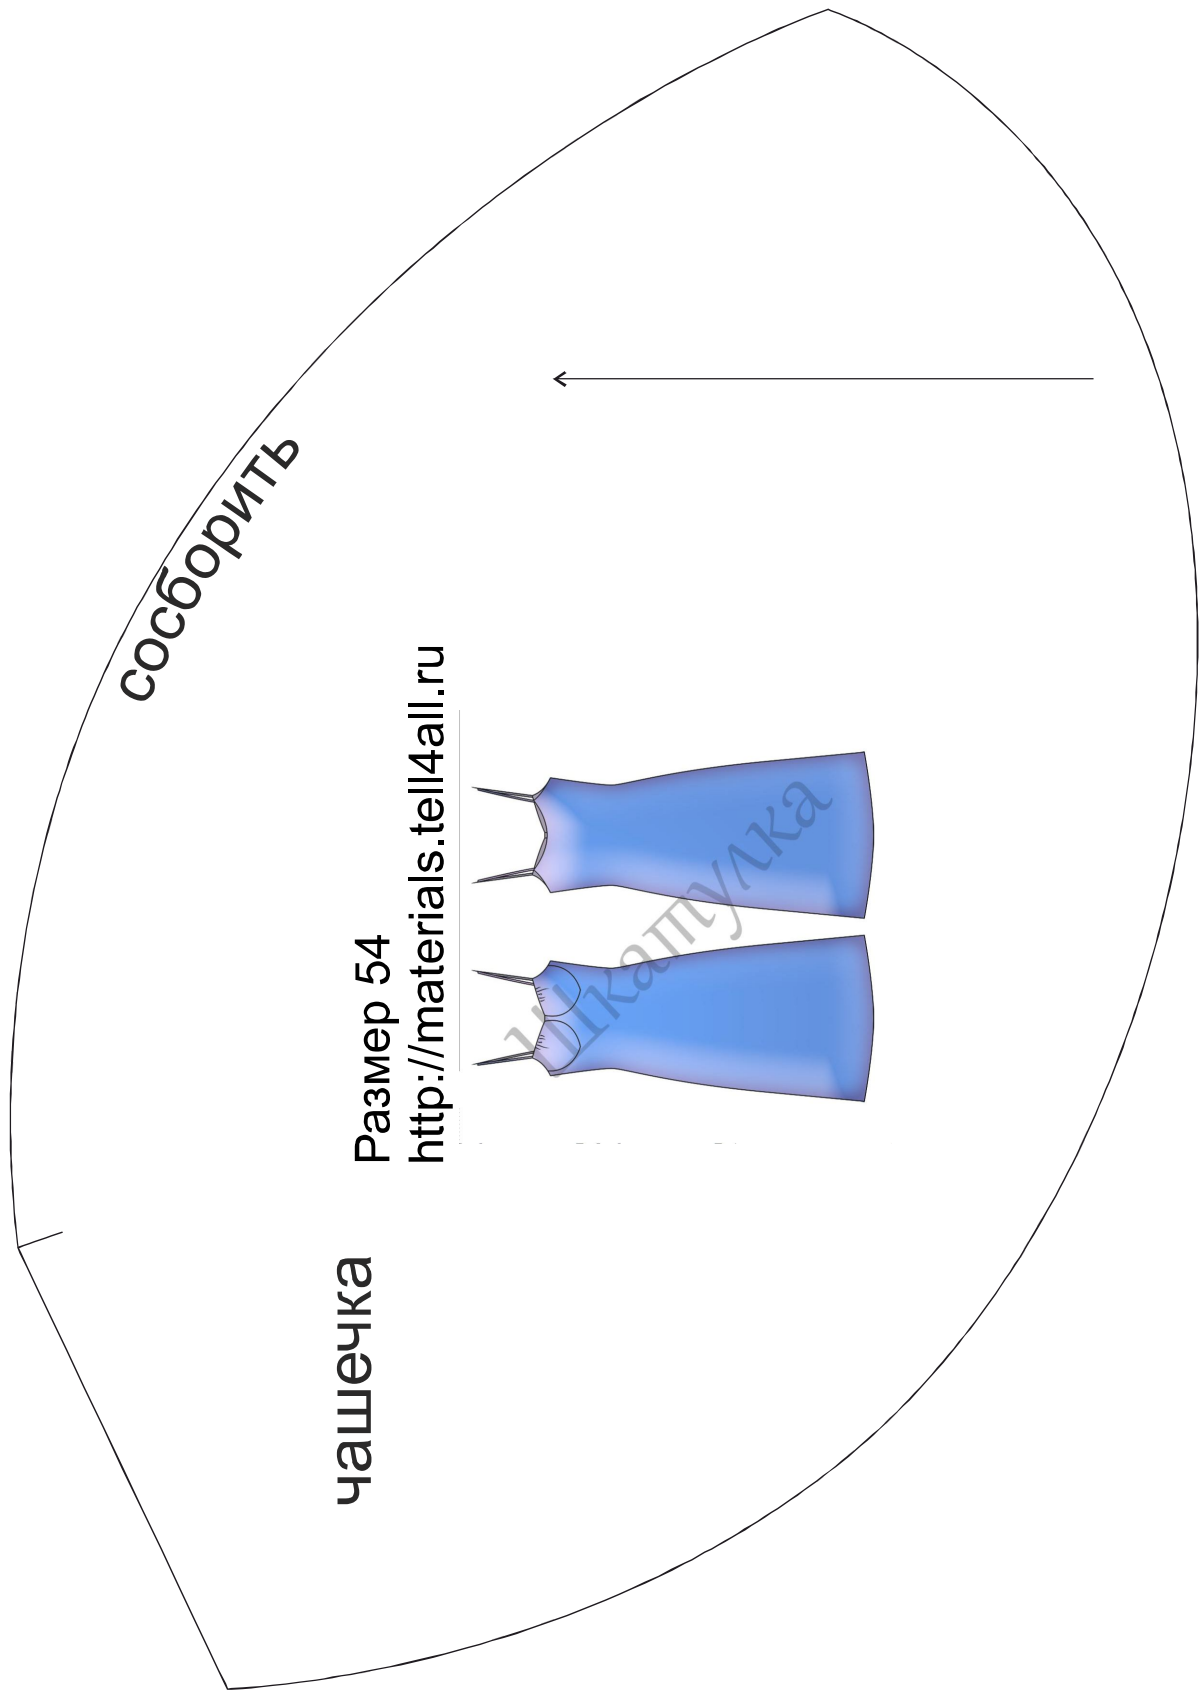

Размер 54  
рост 168 см

Соответствие размеров  
смотрите на сайте  
«Шкатулка»  
<http://materials.tell4all.ru>

Бретели выкраиваются  
самостоятельно

Автор выкройки: Яна Снегирева

Файл с выкройкой и все его фрагменты охраняются  
законом об авторском праве. Публикация и распространение  
выкройки и ее фрагментов запрещены!

(1, 1)

3x3 CM

перед

срис, долевар

Размер 54  
<http://materials.tell4all.ru>

(5, 1)

Сосборить

чашечка

Размер 54

<http://materials.tell4all.ru>

(3, 2)

(4, 2)

(5, 2)

СПИНКА

Размер 54  
<http://materials.tell4all.ru>

сгиб, долевая