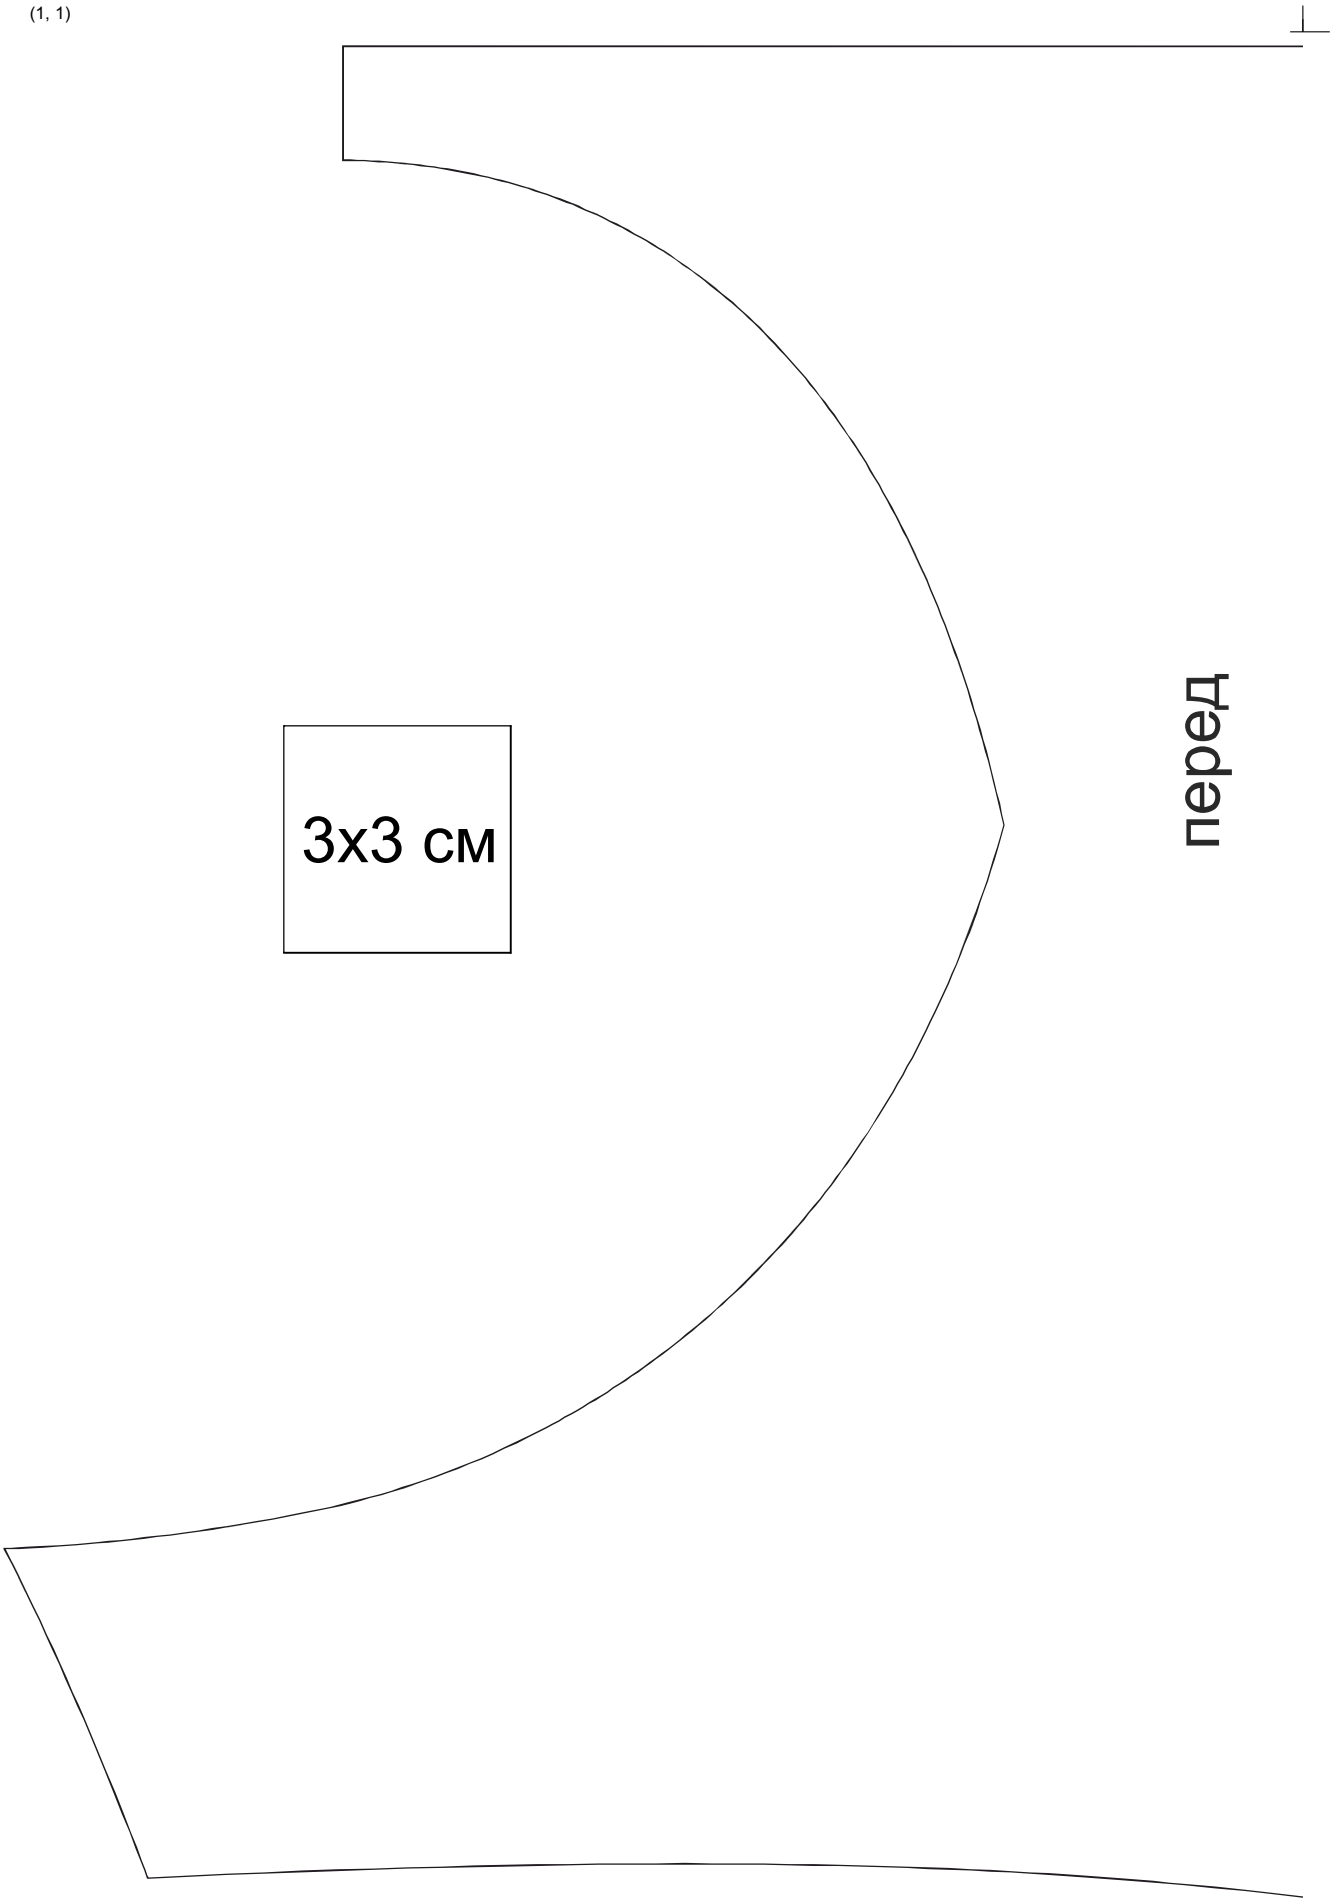

Размер 54  
рост 168 см

Соответствие размеров  
смотрите на сайте  
«Шкатулка»  
<http://materials.tell4all.ru>

Бретели выкраиваются  
самостоятельно

Автор выкройки: Яна Снегирева

Файл с выкройкой и все его фрагменты охраняются  
законом об авторском праве. Публикация и распространение  
выкройки и ее фрагментов запрещены!

(1, 1)

3x3 CM

перед

срис, долевар

Размер 54  
<http://materials.tell4all.ru>

(5, 1)

Сосборить

чашечка

Размер 54

<http://materials.tell4all.ru>

(3, 2)

(4, 2)

(5, 2)

СПИНКА

Размер 54  
<http://materials.tell4all.ru>

сгиб, долевая