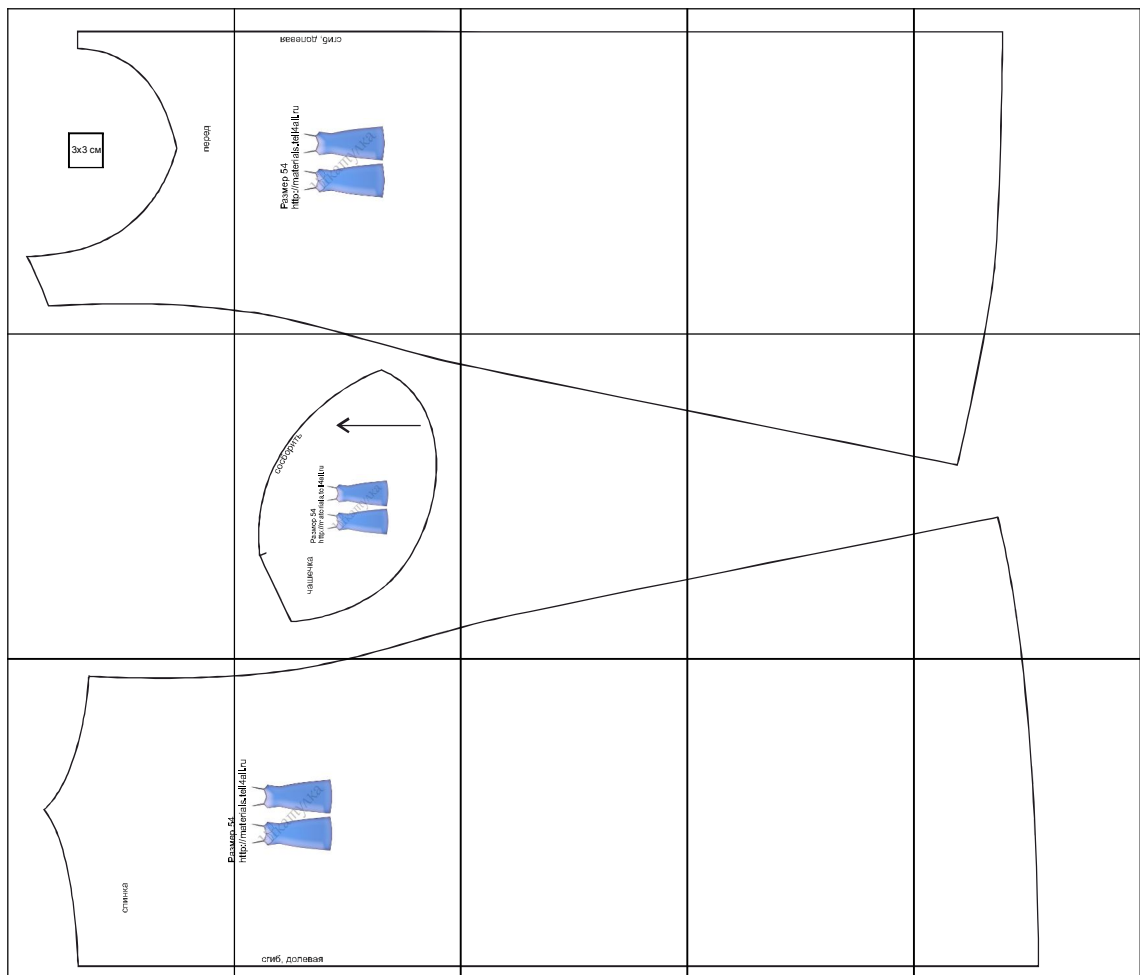

Размер 54  
рост 168 см

Соответствие размеров  
смотрите на сайте  
«Шкатулка»  
<http://materials.tell4all.ru>

Бретели выкраиваются  
самостоятельно

Автор выкройки: Яна Снегирева

Файл с выкройкой и все его фрагменты охраняются  
законом об авторском праве. Публикация и распространение  
выкройки и ее фрагментов запрещены!

(1, 1)

3x3 CM

перед

срис, долевар

Размер 54  
<http://materials.tell4all.ru>

(5, 1)

Сосборить

чашечка

Размер 54

<http://materials.tell4all.ru>

(3, 2)

(4, 2)

(5, 2)

СПИНКА

Размер 54  
<http://materials.tell4all.ru>

сгиб, долевая