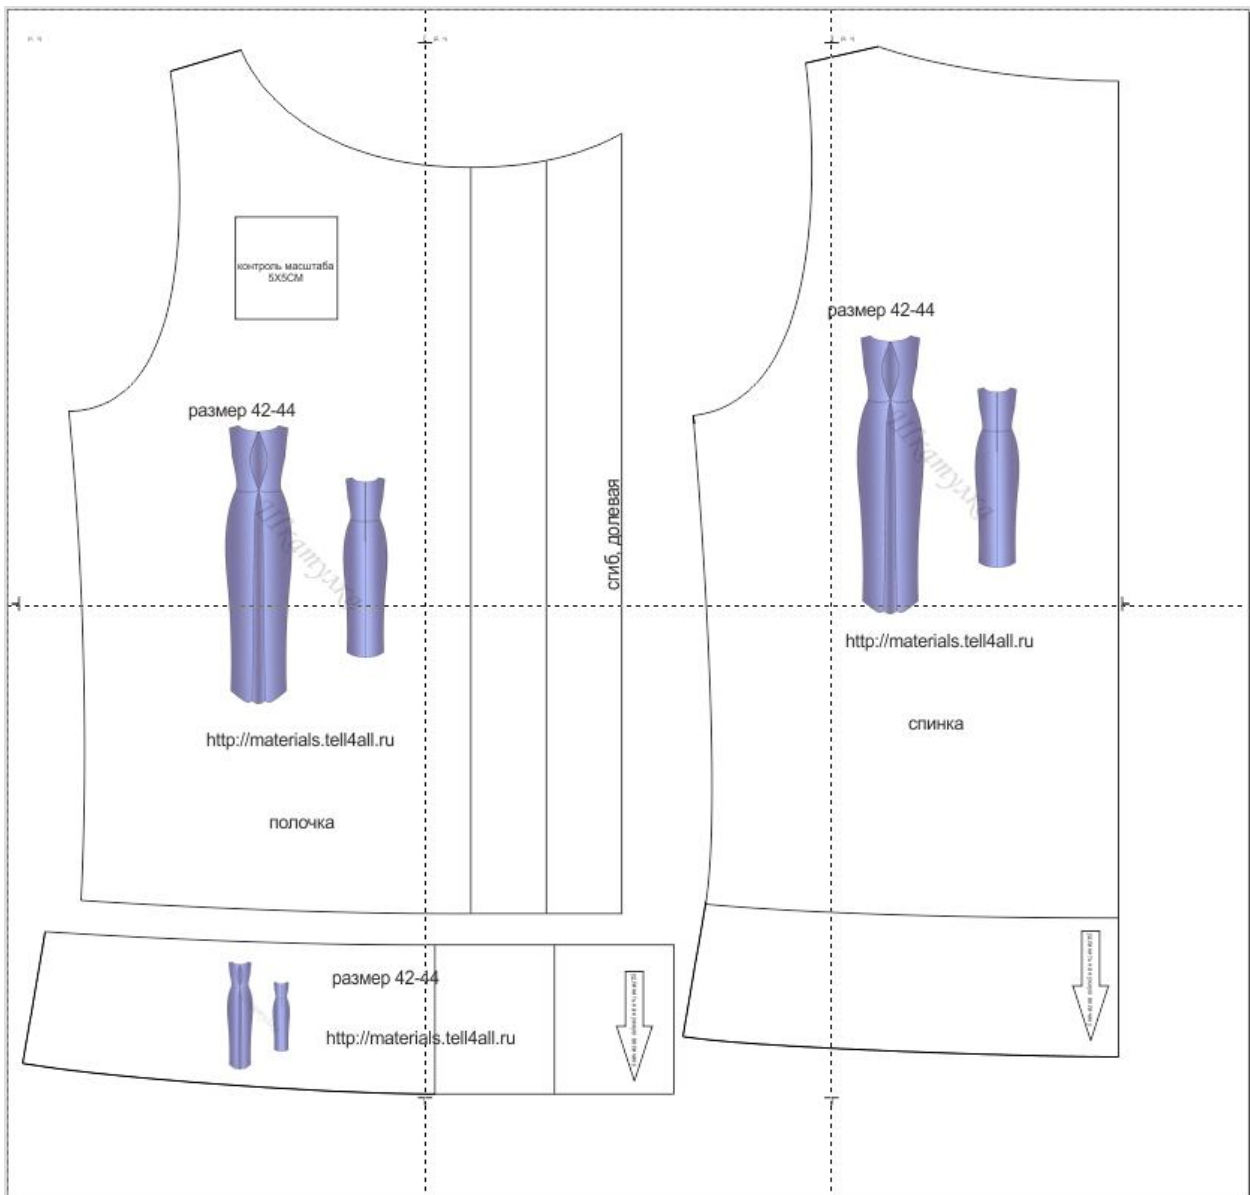

Размер 42-44

Соответствие размерам  
смотрите на сайте  
«Шкатулка»  
<http://materials.tell4all.ru>

### Схема выкройки

контроль масштаба  
5X5CM

размер 42-44

(2, 1)

сгиб, долевая

(3, 1)

размер 42-44

<http://materials.tell4all.ru>

ПОЛОЧКА

размер 42-4

<http://material>

<http://materials.tell4all.ru>

СПИНКА