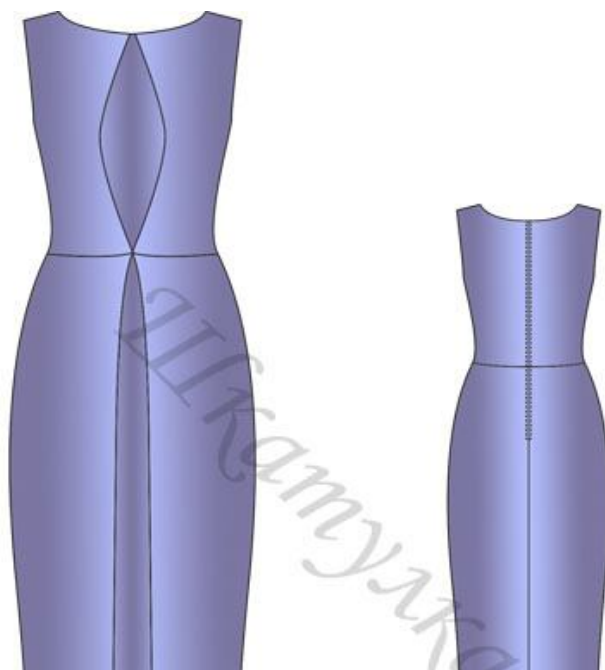

Размер 42-44

Соответствие размерам  
смотрите на сайте  
«Шкатулка»  
<http://materials.tell4all.ru>

### Схема выкройки

контроль масштаба  
5X5CM

размер 42-44

(2, 1)

сгиб, долевая

(3, 1)

размер 42-44

<http://materials.tell4all.ru>

ПОЛОЧКА

размер 42-4

<http://material>

<http://materials.tell4all.ru>

СПИНКА