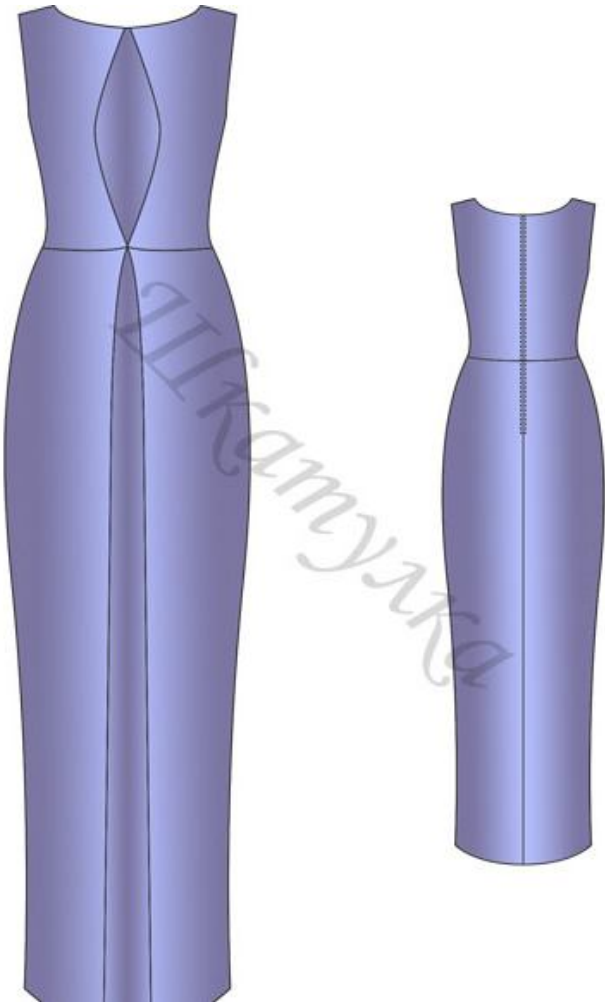

Размер 42-44

Соответствие размерам  
смотрите на сайте  
«Шкатулка»  
<http://materials.tell4all.ru>

### Схема выкройки

контроль масштаба  
5X5CM

размер 42-44

(2, 1)

сгиб, долевая

(3, 1)

размер 42-44

<http://materials.tell4all.ru>

ПОЛОЧКА

размер 42-4

<http://material>

<http://materials.tell4all.ru>

СПИНКА