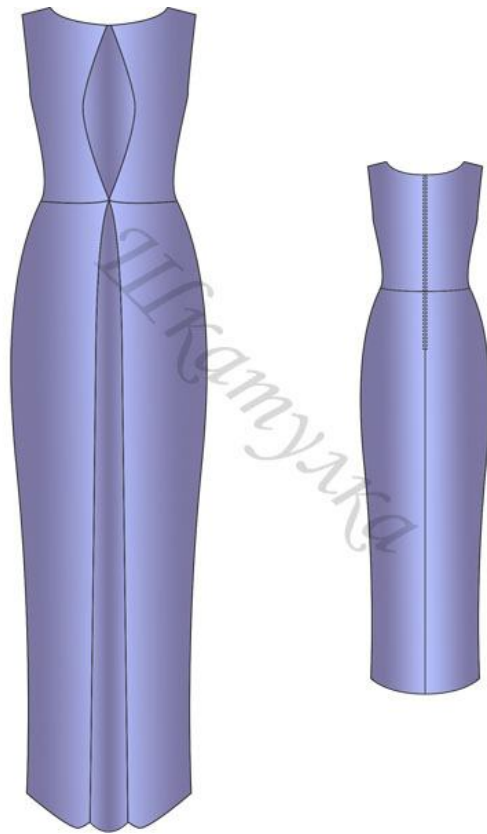

Размер 50-52

Соответствие размерам
смотрите на сайте
«Шкатулка»
<http://materials.tell4all.ru>

Схема выкройки

(1, 1)

долевая, стигб

контроль масштаба
5X5CM

размер 50-52

(2, 1)

удлинить на нужную величину

teila.ru

це юбки

<http://materials.>

перелік матеріалів

розмер 50-52

<http://materials.tell4all.ru>

ПОЛОЧКА

сгиб, долевая

размер 50-52

<http://materials.tell4all.ru>

СПИНКА