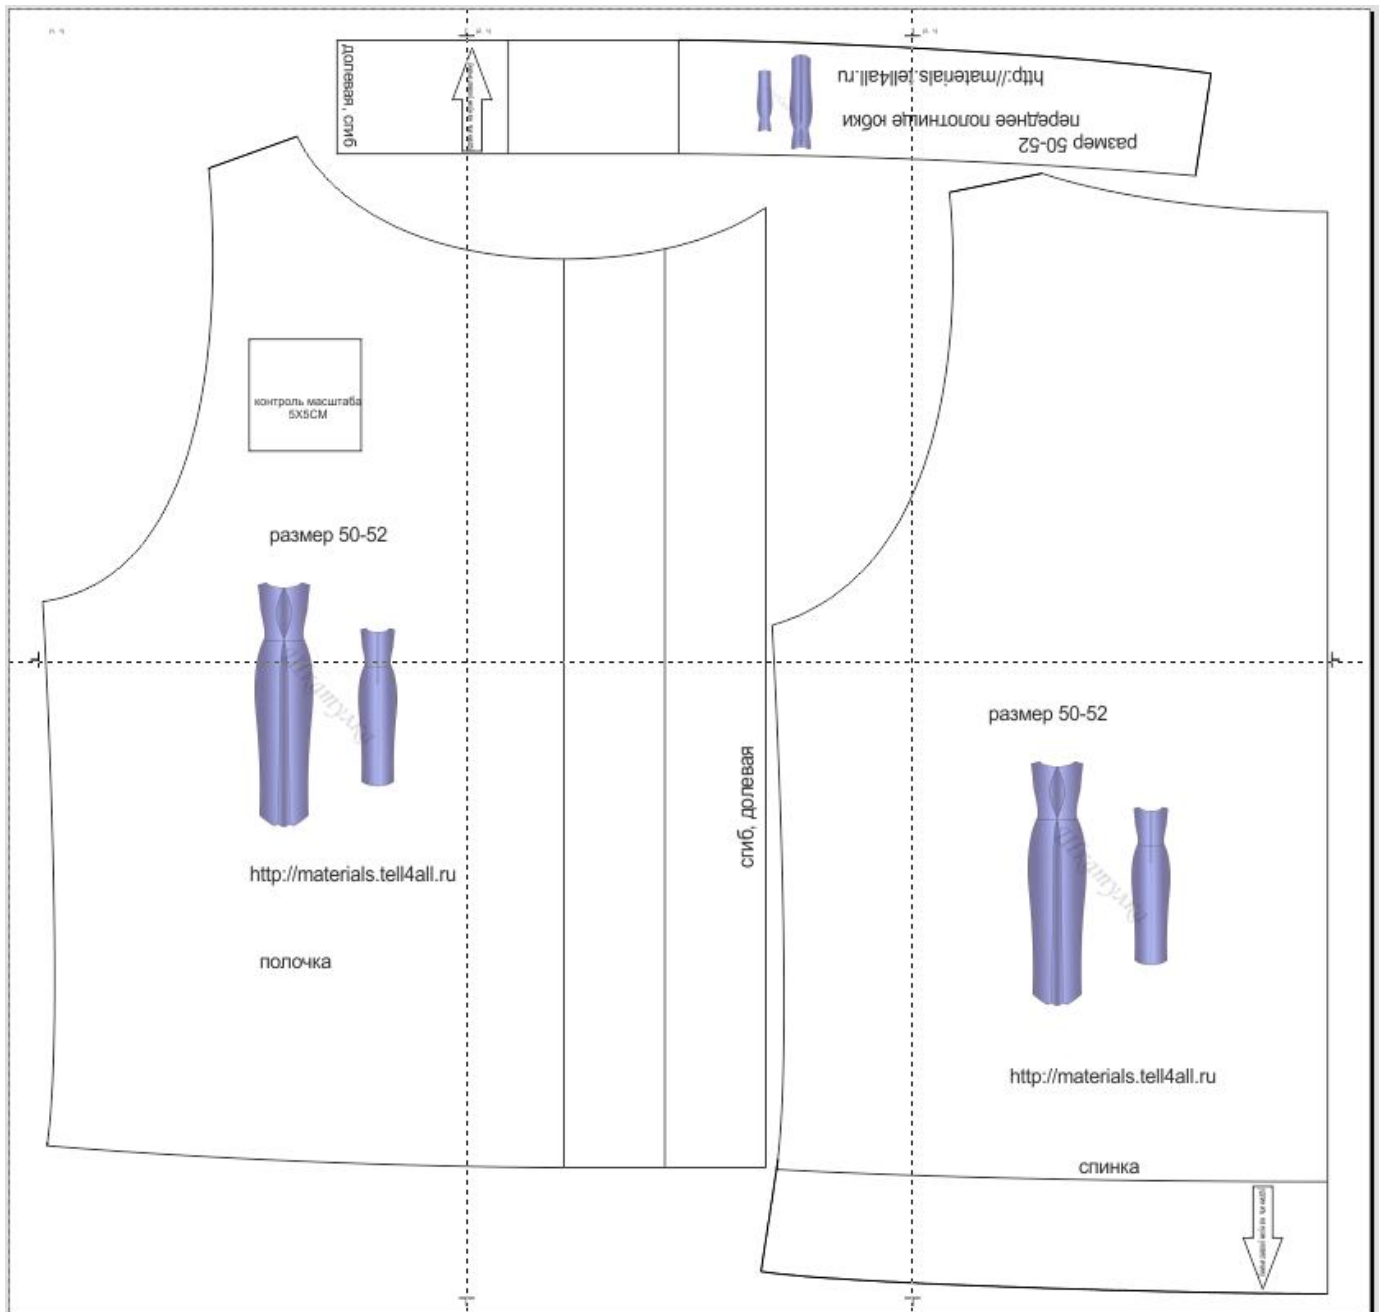

Размер 50-52

Соответствие размерам
смотрите на сайте
«Шкатулка»
<http://materials.tell4all.ru>

Схема выкройки

(1, 1)

долевая, стигб

контроль масштаба
5X5CM

размер 50-52

(2, 1)

удлинить на нужную величину

teila.ru

це юбки

<http://materials.>

перелік матеріалів

розмер 50-52

<http://materials.tell4all.ru>

ПОЛОЧКА

сгиб, долевая

размер 50-52

<http://materials.tell4all.ru>

СПИНКА