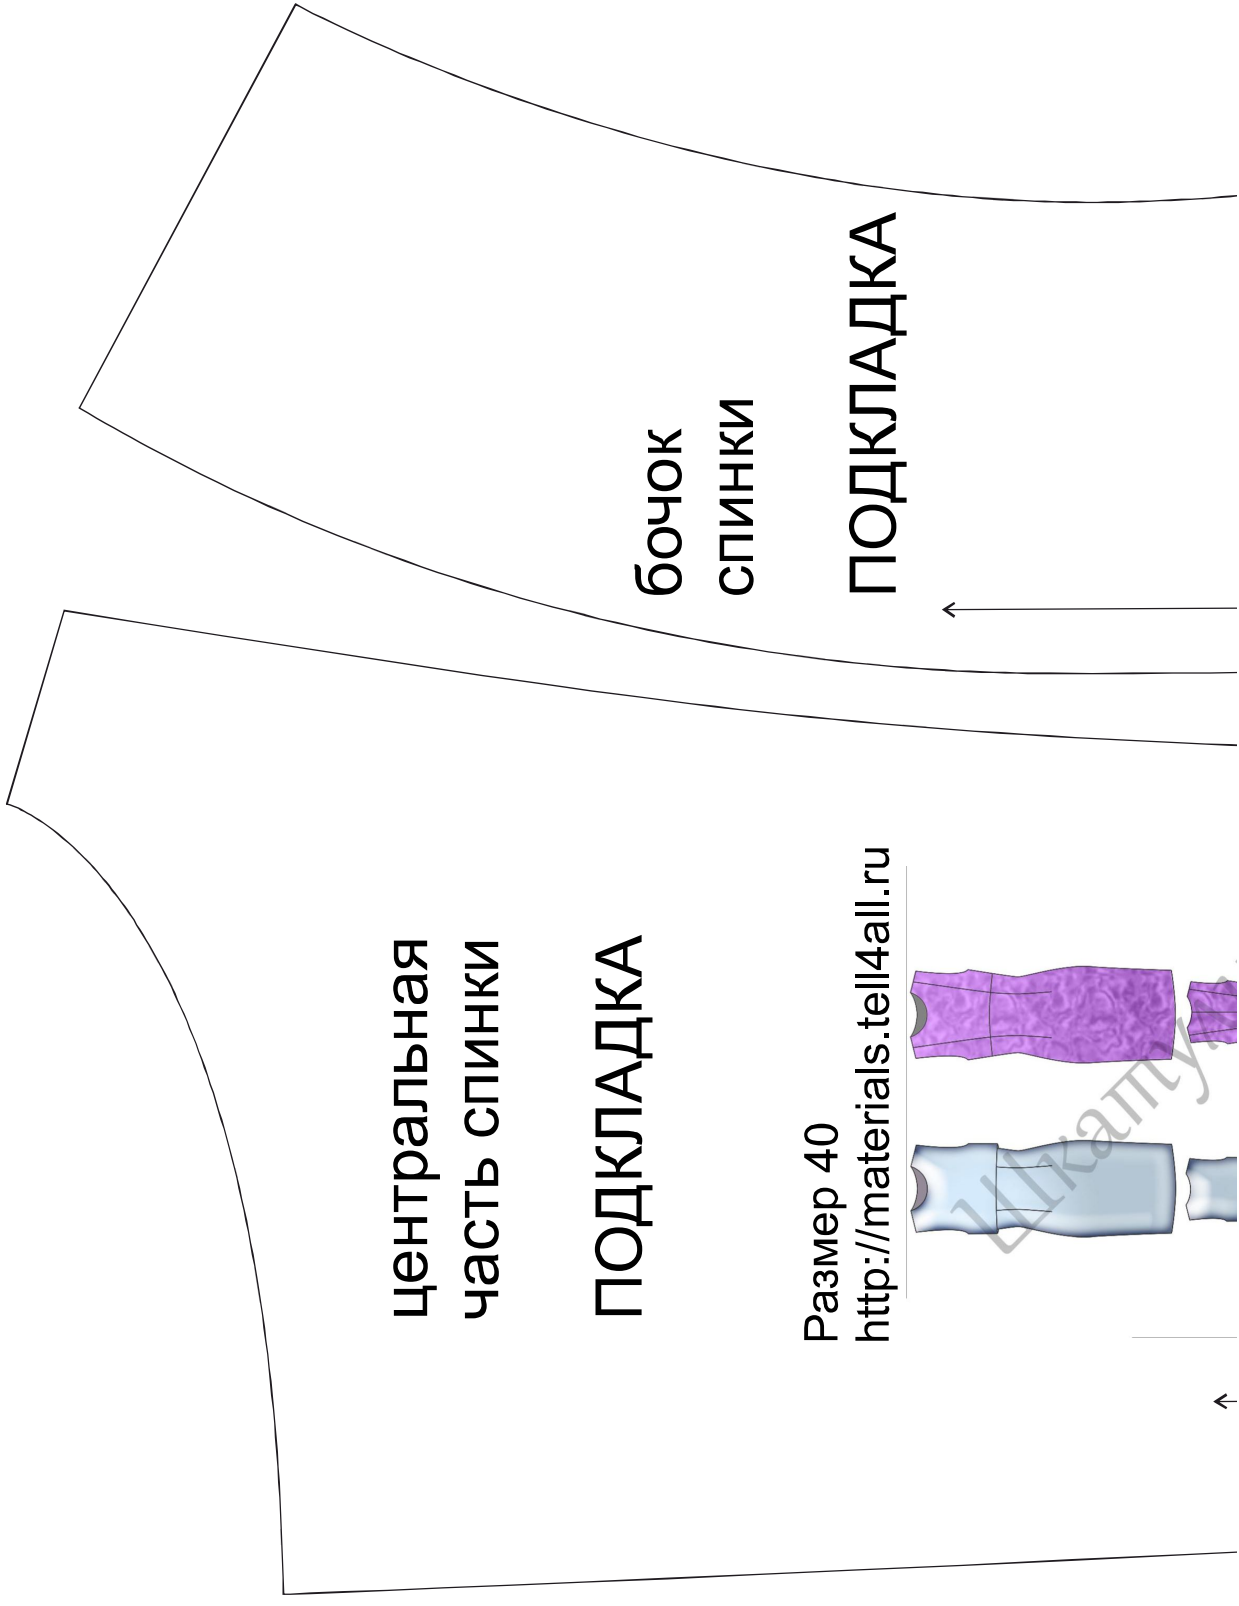

Размер 40
рост 168 см

Соответствие размеров
смотрите на сайте
«Шкатулка»
<http://materials.tell4all.ru>

Автор выкройки: Виктория Иванова

Файл с выкройкой и все его фрагменты охраняются
законом об авторском праве. Публикация и распространение
выкройки и ее фрагментов запрещены!

—|

+

Размер 40
<http://materials.tell4all.ru>

НИЖНЯЯ ЧАСТЬ ПЕРЕДА

сгиб, долевая

(4, 2)

Размер 40
<http://materials.tell4all.ru>

**ОТЛЕТНАЯ
КОКЕТКА СПИНКИ**

Размер 40
<http://materials.tell4all.ru>

сгиб,

**отлетная кокетка
полочки**

долевая

Размер 40
<http://materials.tell4all.ru>

Центральная часть
ПОЛОЧКИ
ПОДКЛАДКА