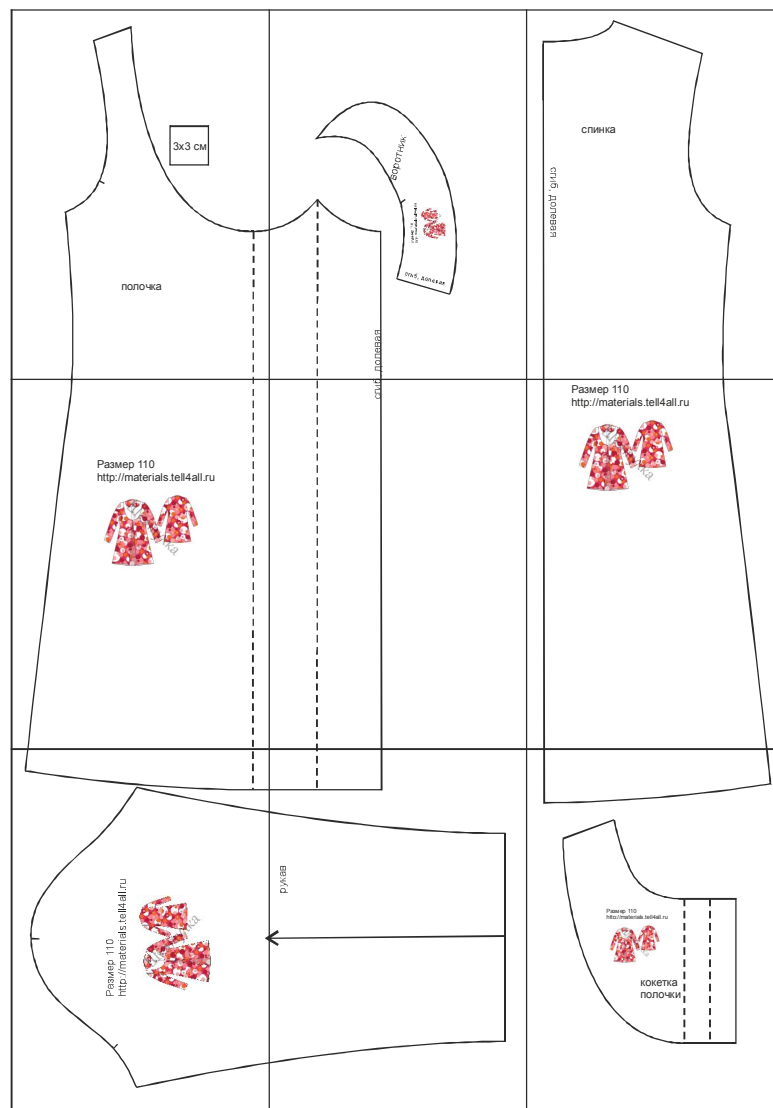

# Размер 110

Соответствие размеров  
смотрите на сайте  
«Шкатулка»  
<http://materials.tell4all.ru>

<http://materials.tell4all.ru>

Если Вы обнаружили нарушение авторских прав,  
необходимо сообщить об этом по адресу [admin@tell4all.ru](mailto:admin@tell4all.ru)

(1, 1)

3x3 см

полочка

**долевая**

**Воротник**

Размер 110  
<http://materials.tel4all.ru>

сгиб, долевая

спинка

сгиб, долевая

Размер 110  
<http://materials.tell4all.ru>

СГИБ,

Размер 110  
<http://materials.tell4all.ru>

Размер 110  
<http://materials.tell4all.ru>

(2, 3)

**рукав**