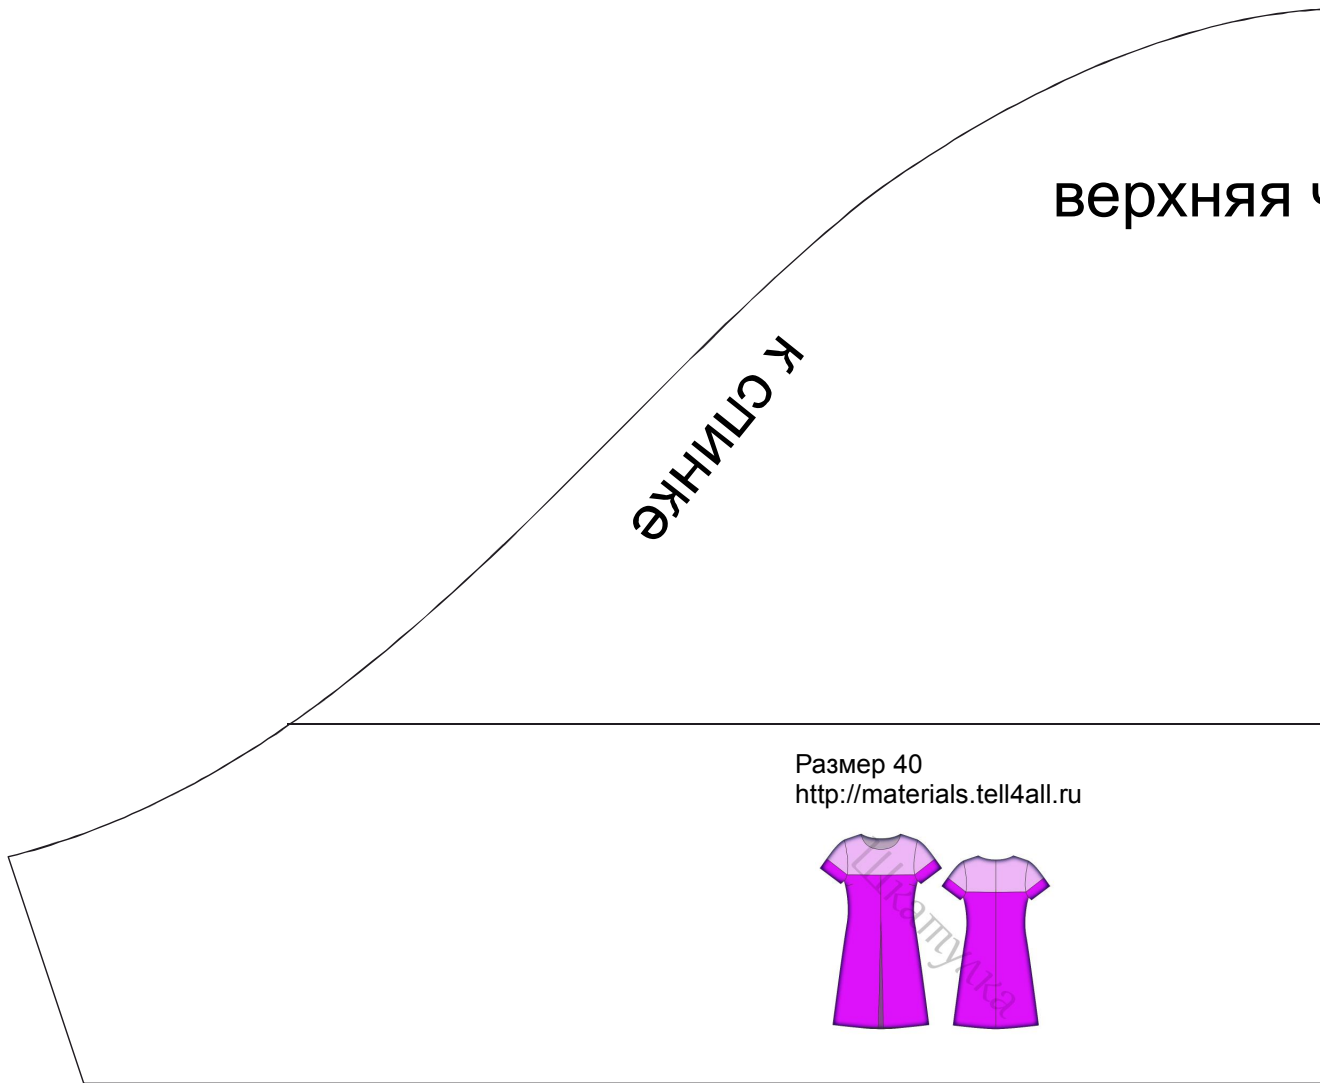

Размер 40  
рост 168 см

Соответствие размеров  
смотрите на сайте  
«Шкатулка»

<http://materials.tell4all.ru>

Автор выкройки: Анна Ивина

Файл с выкройкой и все его фрагменты охраняются  
законом об авторском праве. Публикация и распространение  
выкройки и ее фрагментов запрещены!

3x3 CM

Размер 40  
<http://materials.tell4all.ru>

**КОКЕТКА СПИНКИ**

**НИЖНЯЯ ЧАСТЬ СПИНКИ**

(3, 1)

Размер 40

<http://materials.tell4all.ru>

(5, 1)

встречная складка

сгиб, долевая

СЛІБ, ДІОЛОВАЯ

Размер 40  
<http://materials.tell4all.ru>

КОКЕТКА ПЕРЕДА

НИЖНЯЯ ЧАСТЬ ПЕРЕА

(3, 3)

Размер 40  
<http://materials.tell4all.ru>