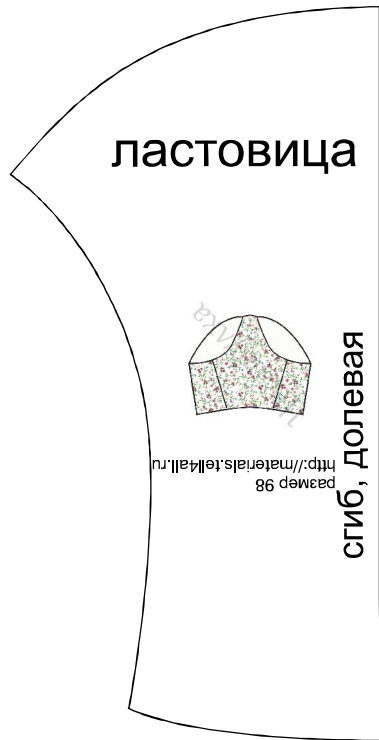

размер 98
<http://materials.tell4all.ru>

сгиб, долевая

**передняя
деталь**

ластовица

размер 98
<http://materials.tell4all.ru>

сгиб, долевая

3x3 см

задняя деталь

размер 98
<http://materials.tell4all.ru>

сгиб, долевая