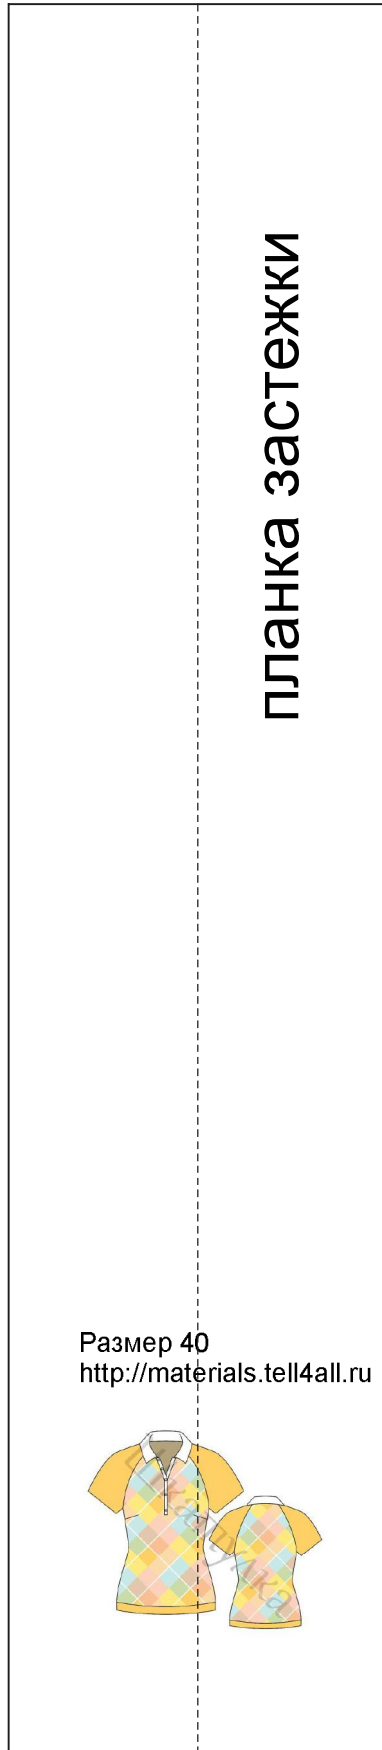

Размер 40
рост 168 см

Соответствие размеров
смотрите на сайте
«Шкатулка»
<http://materials.tell4all.ru>

Автор выкройки: Анна Ивина

Файл с выкройкой и все его фрагменты охраняются законом об авторском праве. Публикация и распространение выкройки и ее фрагментов запрещены!
Официальное разрешение предоставлено только следующим сайтам:

<http://materials.tell4all.ru>

Если Вы обнаружили нарушение авторских прав, необходимо сообщить об этом по адресу admin@tell4all.ru

(1, 1)

3x3 см

спинка

ЗАСТЕЖКА

перед

Размер 40
<http://materials.tell4all.ru>

(4, 1)

Размер 40
<http://materials.tell4all.ru>

ПОЯС

СГИБ

(1, 2)
Сгиб, долевая

Размер 40
<http://materials.tell4all.ru>

Пазмер 40
<http://materials.tell4all.r>

pyk

(1, 3)

T

сгиб, долевая

ВОРОТНИК

Размер 40
<http://materials.tel4all.ru>