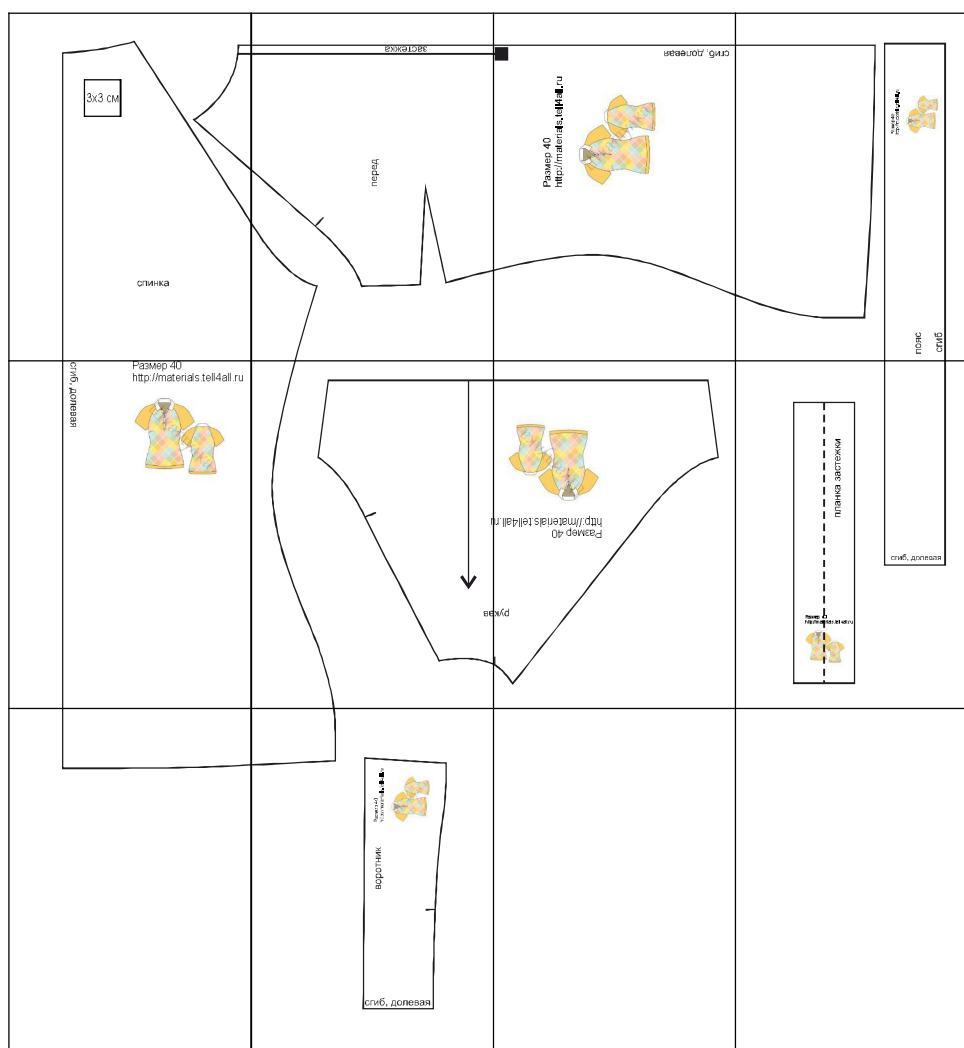

Размер 40
рост 168 см

Соответствие размеров
смотрите на сайте
«Шкатулка»
<http://materials.tell4all.ru>

Автор выкройки: Анна Ивина

Файл с выкройкой и все его фрагменты охраняются законом об авторском праве. Публикация и распространение выкройки и ее фрагментов запрещены!
Официальное разрешение предоставлено только следующим сайтам:

<http://materials.tell4all.ru>

Если Вы обнаружили нарушение авторских прав, необходимо сообщить об этом по адресу admin@tell4all.ru

(1, 1)

3x3 см

спинка

ЗАСТЕЖКА

перед

Размер 40
<http://materials.tell4all.ru>

(4, 1)

Размер 40
<http://materials.tell4all.ru>

ПОЯС

СГИБ

(1, 2)
Сгиб, долевая

Размер 40
<http://materials.tell4all.ru>

Пазмер 40
<http://materials.tell4all.r>

pyk

(1, 3)

T

сгиб, долевая

ВОРОТНИК

Размер 40
<http://materials.tel4all.ru>