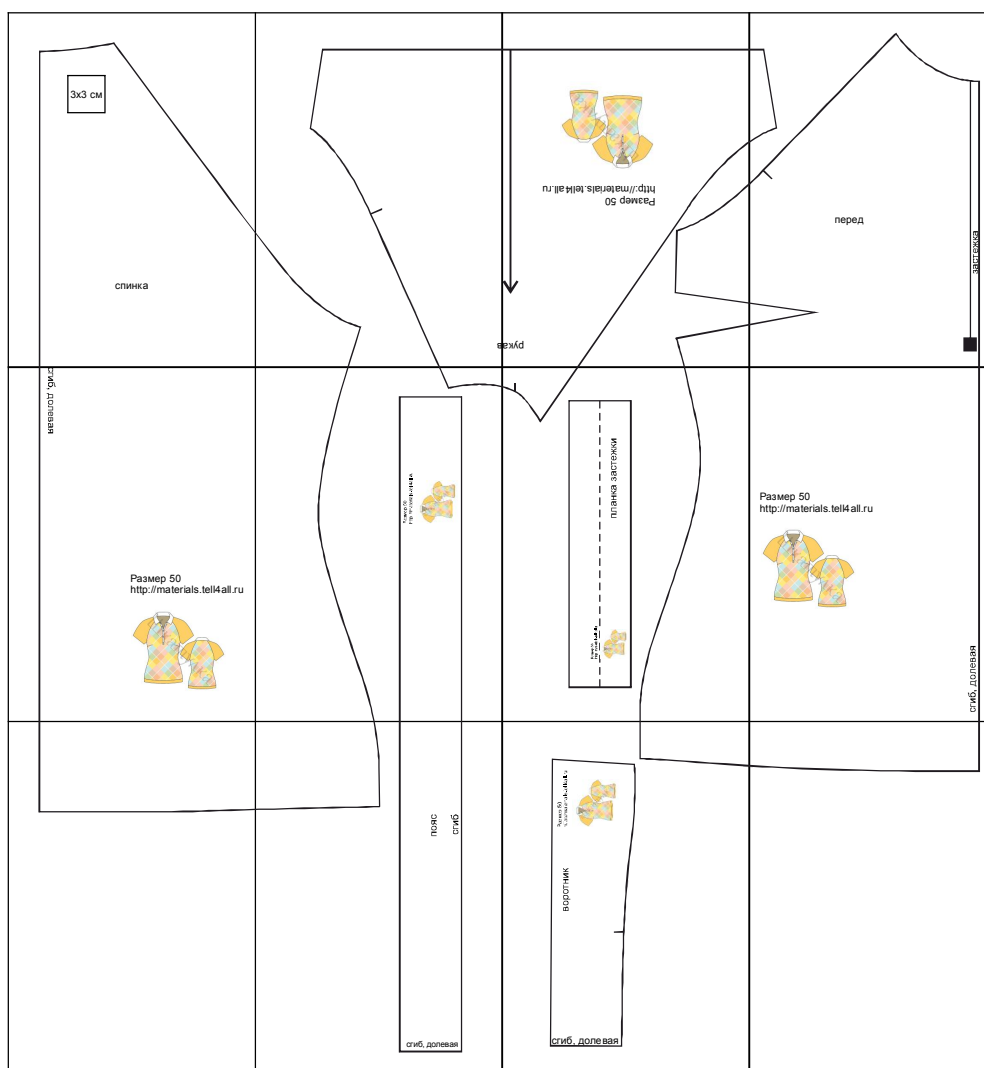

Размер 50
рост 168 см

Соответствие размеров
смотрите на сайте
«Шкатулка»
<http://materials.tell4all.ru>

Автор выкройки: Анна Ивина

Файл с выкройкой и все его фрагменты охраняются
законом об авторском праве. Публикация и распространение
выкройки и ее фрагментов запрещены!
Официальное разрешение предоставлено только следующим
сайтам:

<http://materials.tell4all.ru>

Если Вы обнаружили нарушение авторских прав,
необходимо сообщить об этом по адресу admin@tell4all.ru