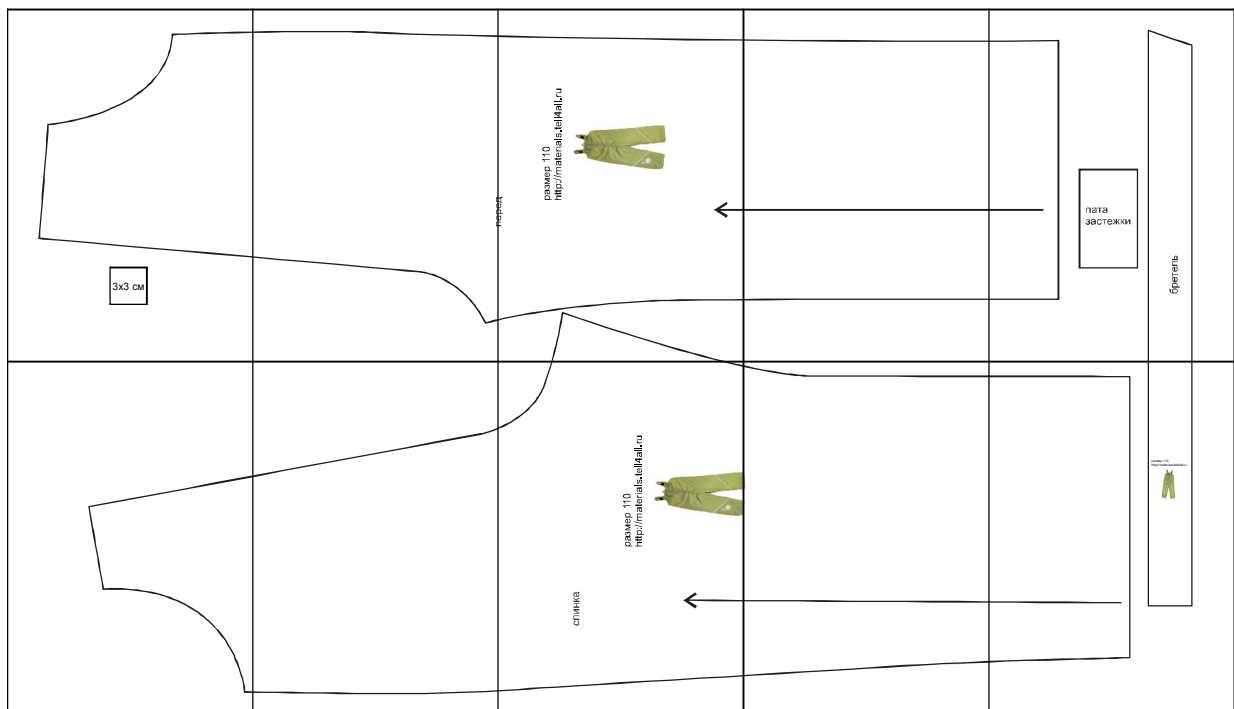

Размер 110

Соответствие размеров
смотрите на сайте
«Шкатулка»
<http://materials.tell4all.ru>

Файл с выкройкой и все его фрагменты охраняются
законом об авторском праве. Публикация и распространение
выкройки и ее фрагментов запрещены!

Официальное разрешение предоставлено только следующим
сайтам:

<http://materials.tell4all.ru>

Если Вы обнаружили нарушение авторских прав,
необходимо сообщить об этом по адресу admin@tell4all.ru