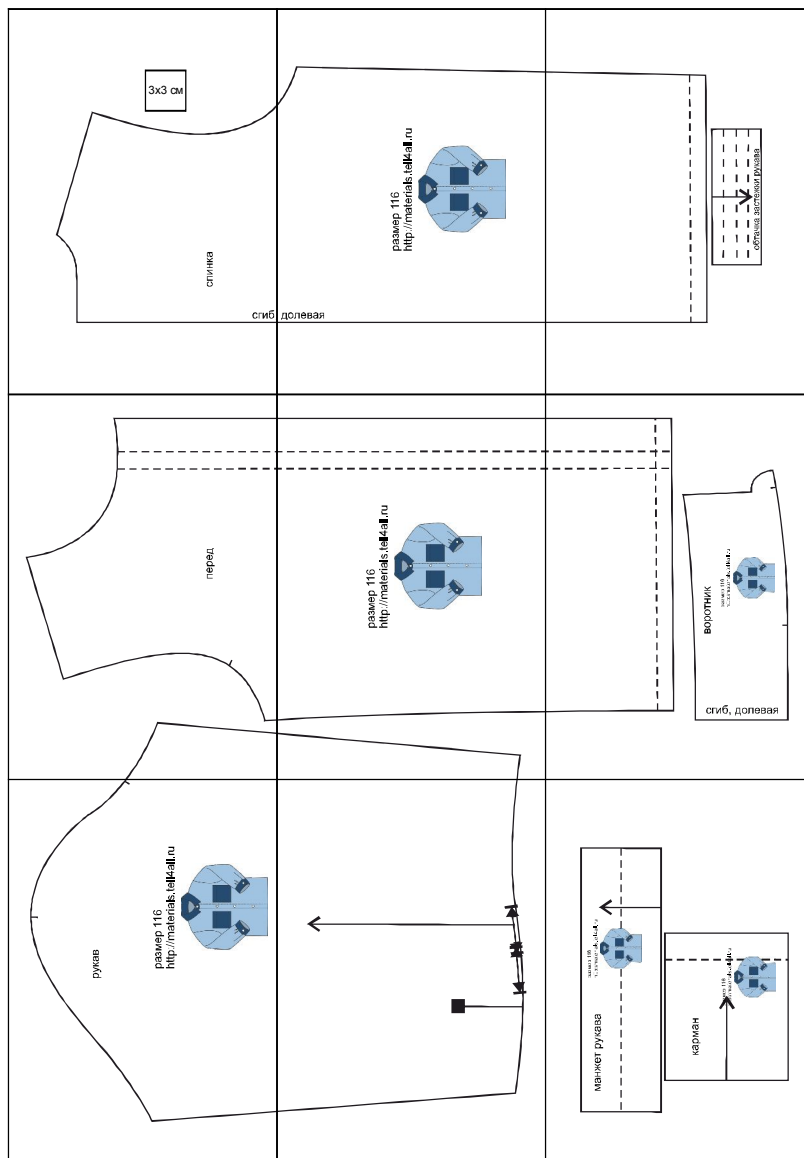

Размер 116

Соответствие размеров
смотрите на сайте
«Шкатулка»
<http://materials.tell4all.ru>

Файл с выкройкой и все его фрагменты охраняются
законом об авторском праве. Публикация и распространение
выкройки и ее фрагментов запрещены!

Официальное разрешение предоставлено только следующим
сайтам:

<http://materials.tell4all.ru>

Если Вы обнаружили нарушение авторских прав,
необходимо сообщить об этом по адресу admin@tell4all.ru