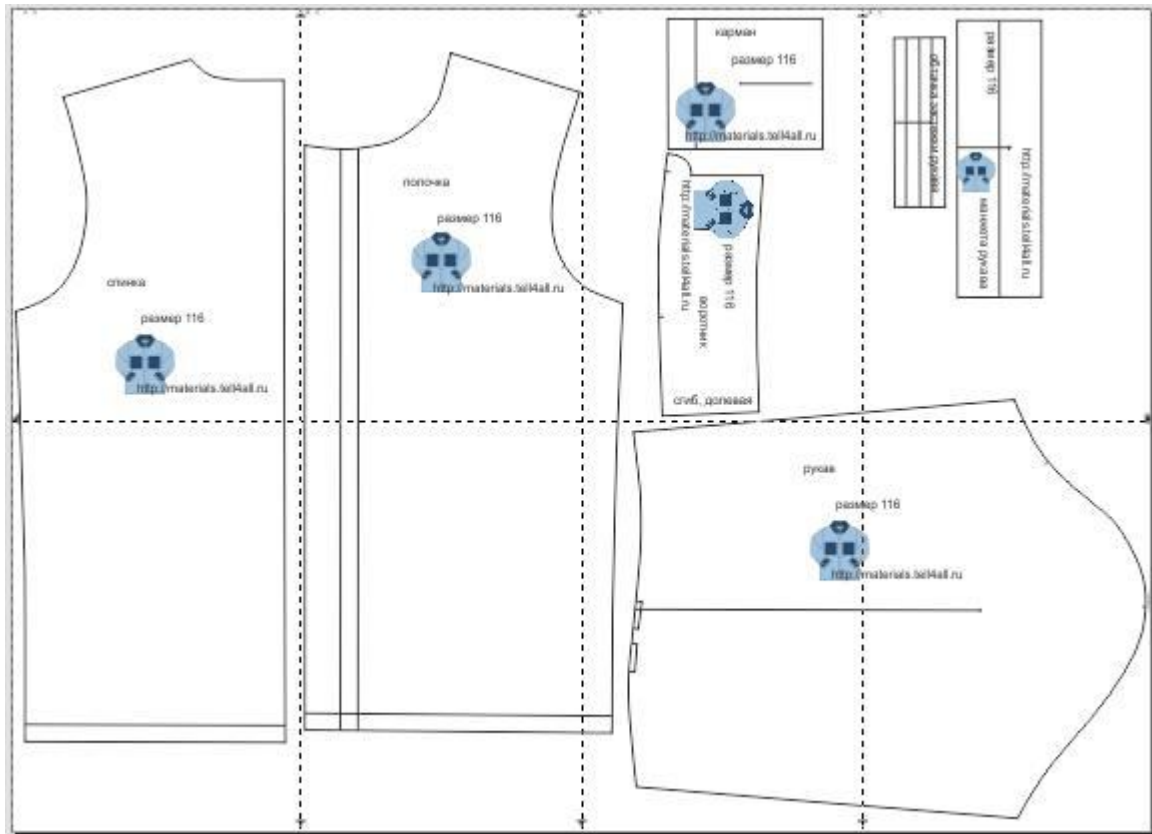

размер 116

<http://materials.tell4all.ru>

Схема выкройки

спинка

размер 116

<http://materials.tell4all.ru>

полочка

размер 116

<http://materials.tell4all.ru>

карман

размер 116

<http://materials.tell4all.ru>

<http://materials.tell4all.ru>

размер 116

Воротник

сгиб, долевая

<http://materials.tell4all.ru>

размер 116

манжета рукава

обтачка застежки рукава

(2, 2)

+

T

рукав