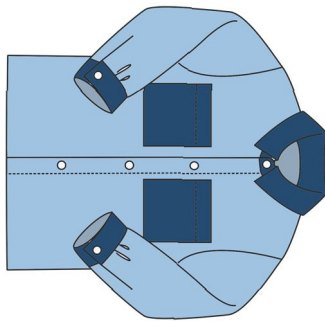

<http://materials.tell4all.ru>

карман

размер 116

<http://materials.tell4all.ru>

<http://materials.tell4all.ru>

размер 116

Воротник

сгиб, долевая

<http://materials.tell4all.ru>

размер 116

манжета рукава

обтачка застежки рукава

(2, 2)

+

T

рукав