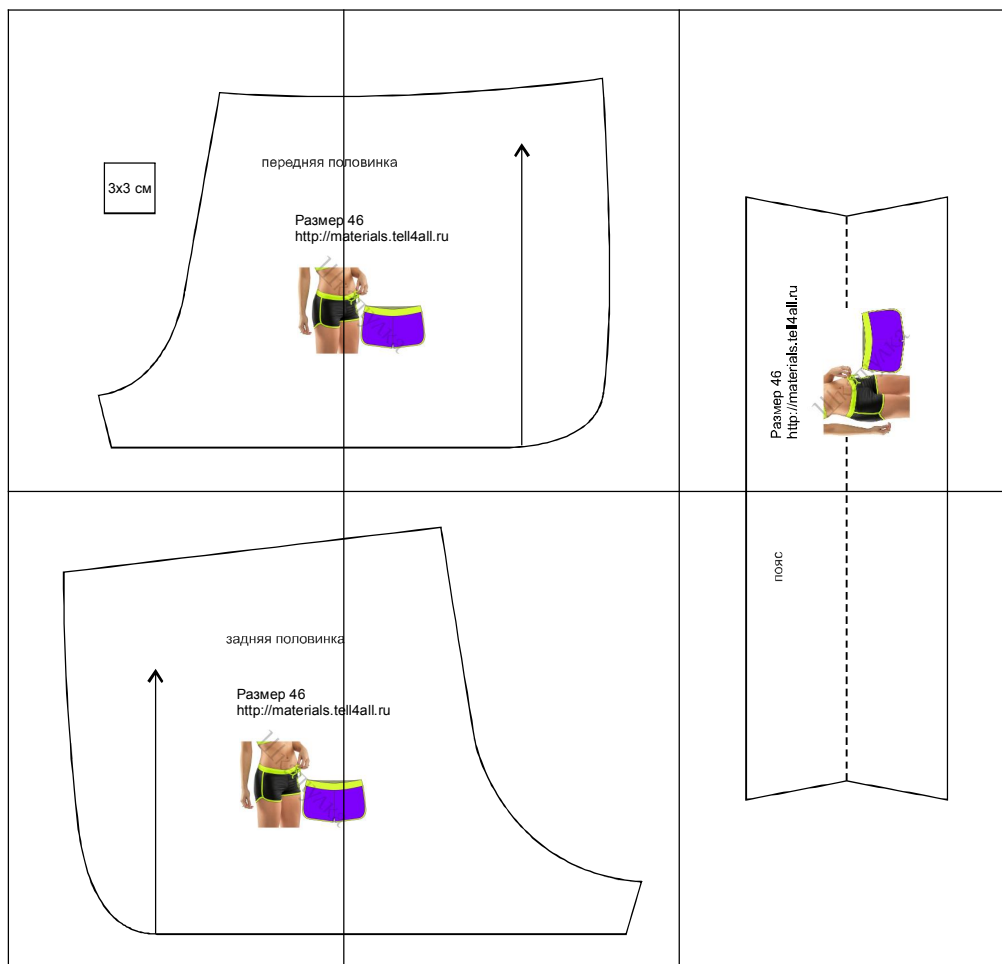

Размер 46
рост 168 см

Соответствие размеров
смотрите на сайте
«Шкатулка»
<http://materials.tell4all.ru>

Автор выкройки: Марина Романова

Файл с выкройкой и все его фрагменты охраняются
законом об авторском праве. Публикация и распространение
выкройки и ее фрагментов запрещены!
Официальное разрешение предоставлено только следующим
сайтам:

<http://materials.tell4all.ru>

Если Вы обнаружили нарушение авторских прав,
необходимо сообщить об этом по адресу admin@tell4all.ru

(1, 1)

3x3 см

передняя пол

Размер 4
<http://ma>

(2, 1)

ЛОВИНКА

46

terials.tell4all.ru

Размер 46
<http://materials.tell4all.ru>

задняя половинка

Размер 46

<http://materials.tell>

4all.ru

ПРОЦ