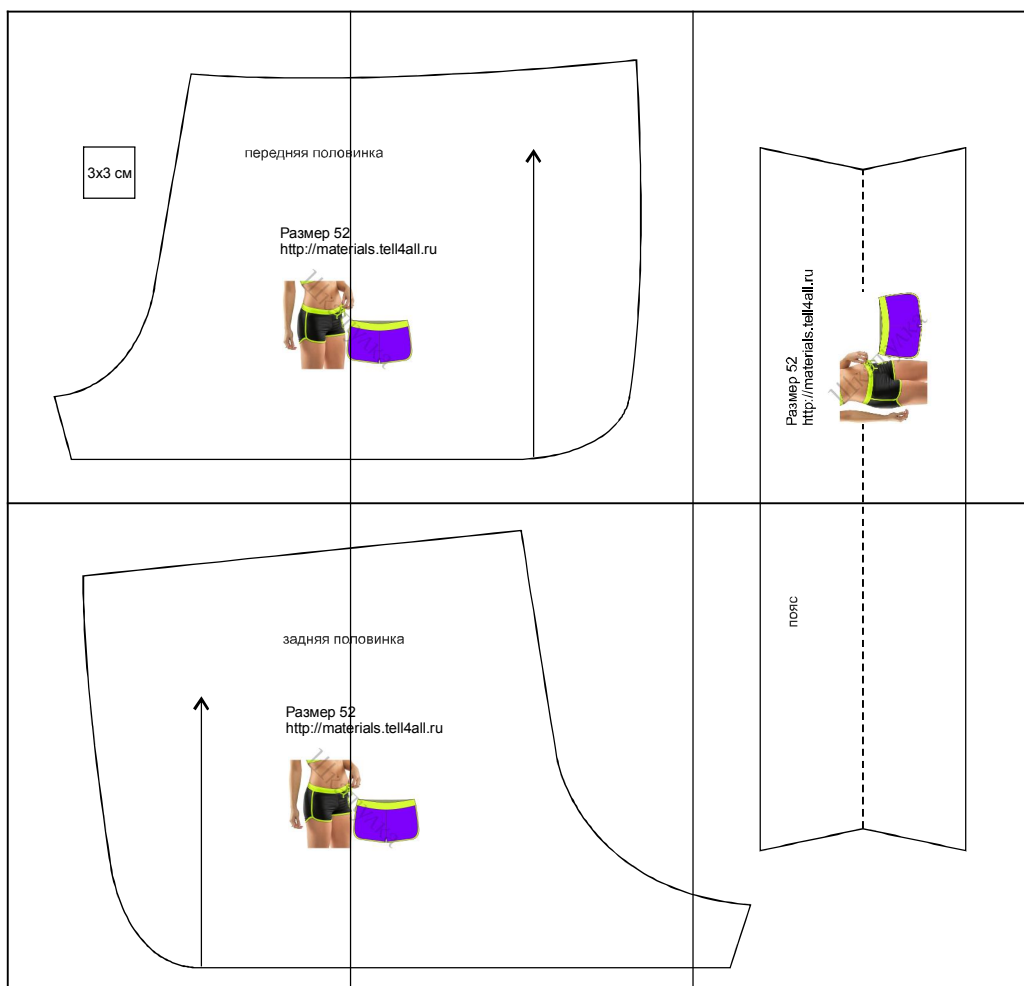

Размер 52
рост 168 см

Соответствие размеров
смотрите на сайте
«Шкатулка»

<http://materials.tell4all.ru>

Автор выкройки: Марина Романова

Файл с выкройкой и все его фрагменты охраняются
законом об авторском праве. Публикация и распространение
выкройки и ее фрагментов запрещены!
Официальное разрешение предоставлено только следующим
сайтам:

<http://materials.tell4all.ru>

Если Вы обнаружили нарушение авторских прав,
необходимо сообщить об этом по адресу admin@tell4all.ru

(1, 1)

3x3 см

передняя полови

Размер 52
<http://material>

(2, 1)

Нка

als.tell4all.ru

Размер 52
<http://materials.tell4all.ru>

задняя полка

Размер 52
<http://mater>

ЭВИНКА

ials.tell4all.ru