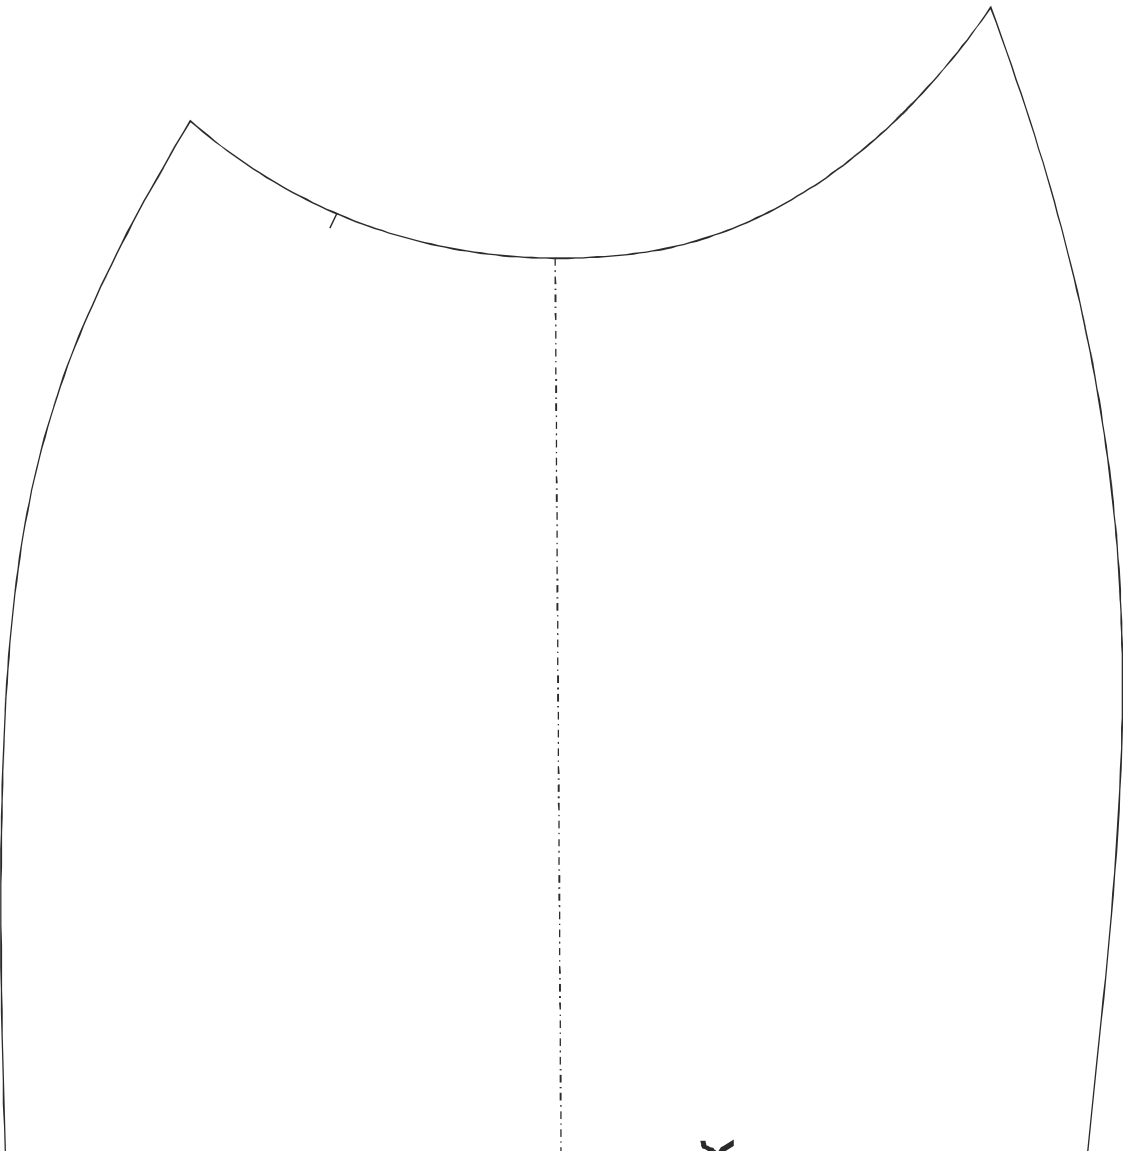

размер 44 (евро)

Соответствие размерам
смотрите на сайте
«Шкатулка»

<http://materials.tell4all.ru>

Схема выкроек

(1, 1)

размер

спинка

долевая, сгиб

размер европейский

р 44

<http://materials.tell4all.ru>

(3, 1)

(5, 1)

(1, 2)

полочка размер 4

размер 4

размер европейский

.4

4

<http://materials.tell4all.ru>

размер 44

левая нижняя часть

размер 44

правая