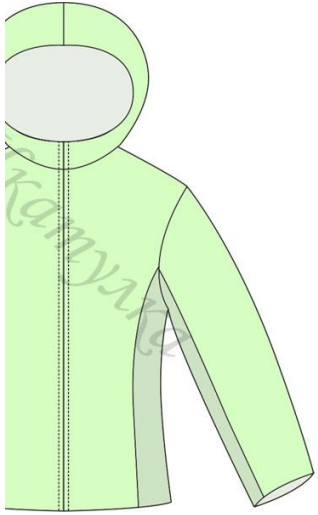

размер европейский

<http://materials.tell4all.ru>