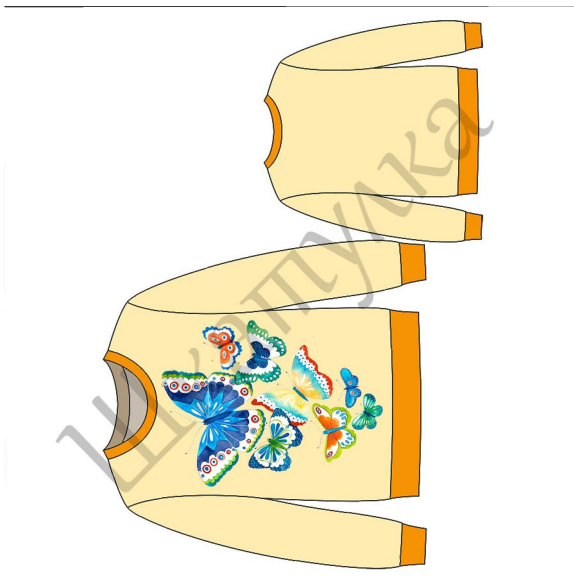

Размер 40
рост 168

Соответствия размерам
смотрите на сайте
«Шкатулка»

<http://materials.tell4all.ru>

Автор выкройки Яна Снегирева

Файл с выкройкой и все его фрагменты охраняются
законом об авторском праве. Публикация и распространение
выкройки и ее фрагментов запрещены!

als.tell4all.ru

Размер 40
<http://materials.tel4all.ru>

Манжета рукава

СГИБ

Размер 40
<http://materials.tel4all.ru>

Манжета низа

Размер 40
<http://materials.tell4all.ru>

сгиб, долевая