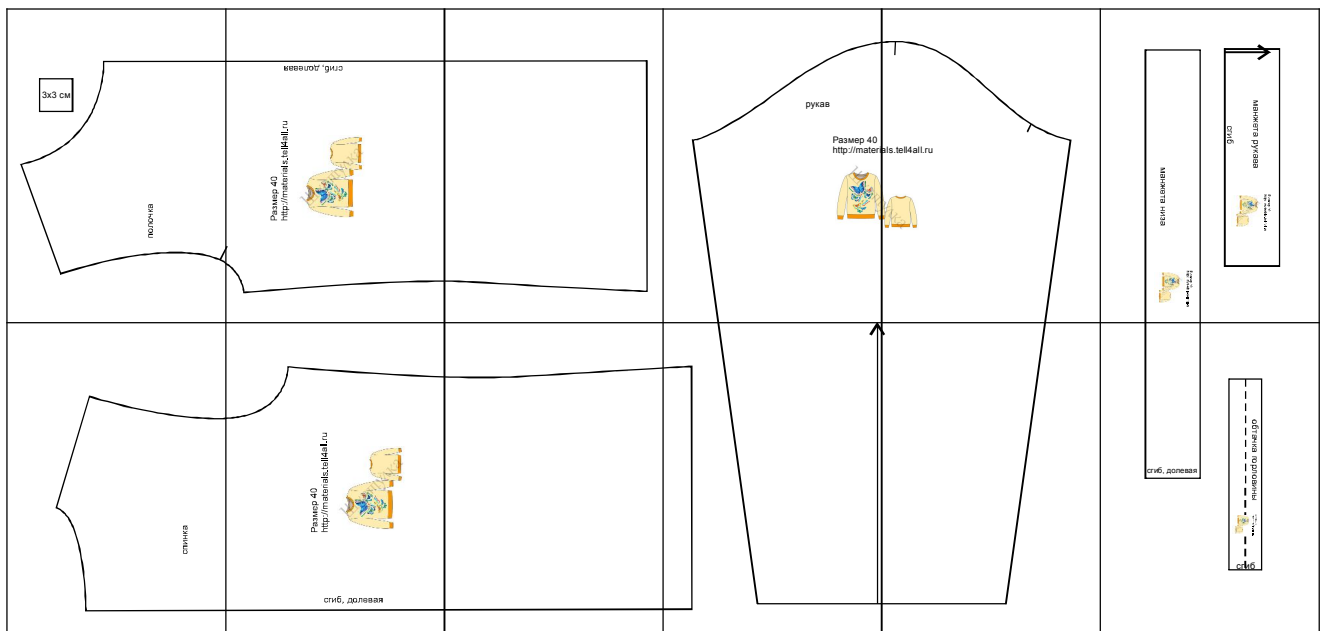

Размер 40
рост 168

Соответствия размерам
смотрите на сайте
«Шкатулка»

<http://materials.tell4all.ru>

Автор выкройки Яна Снегирева

Файл с выкройкой и все его фрагменты охраняются
законом об авторском праве. Публикация и распространение
выкройки и ее фрагментов запрещены!

Официальное разрешение предоставлено только следующим
сайтам:

<http://materials.tell4all.ru>

Если Вы обнаружили нарушение авторских прав,
необходимо сообщить об этом по адресу admin@tell4all.ru