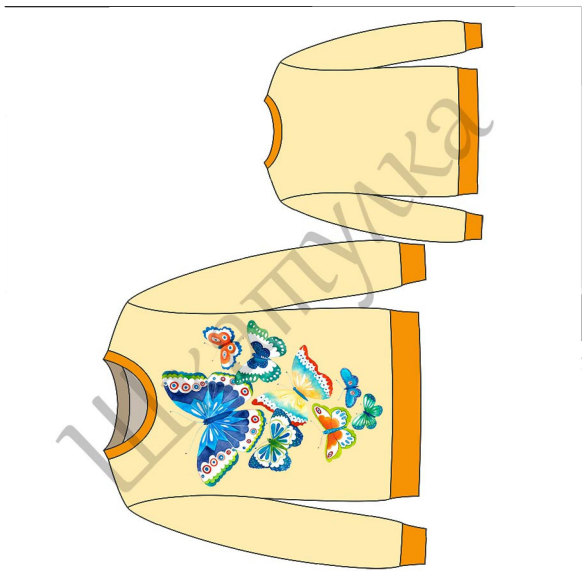

Размер 40
рост 168

Соответствия размерам
смотрите на сайте
«Шкатулка»

<http://materials.tell4all.ru>

Автор выкройки Яна Снегирева

Файл с выкройкой и все его фрагменты охраняются
законом об авторском праве. Публикация и распространение
выкройки и ее фрагментов запрещены!

Размер 40
<http://materials.tell4all.ru>

сид, доевая

(3, 1)

(3, 1)

(4, 1)

рукав

Размер 40
<http://materi>

(5, 1)

als.tell4all.ru

Размер 40
<http://materials.tel4all.ru>

Манжета рукава

СГИБ

Размер 40
<http://materials.tel4all.ru>

Манжета низа

Размер 40
<http://materials.tell4all.ru>

сгиб, долевая