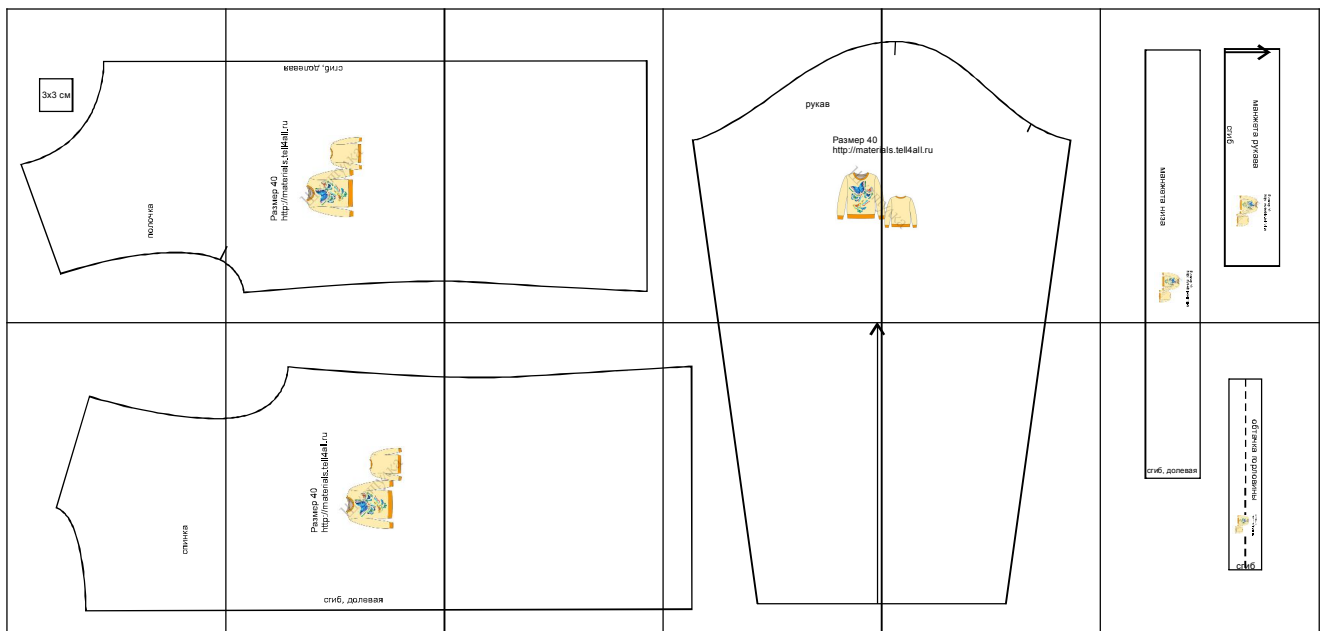

Размер 40
рост 168

Соответствия размерам
смотрите на сайте
«Шкатулка»

<http://materials.tell4all.ru>

Автор выкройки Яна Снегирева

Файл с выкройкой и все его фрагменты охраняются
законом об авторском праве. Публикация и распространение
выкройки и ее фрагментов запрещены!

Официальное разрешение предоставлено только следующим
сайтам:

<http://materials.tell4all.ru>

Если Вы обнаружили нарушение авторских прав,
необходимо сообщить об этом по адресу admin@tell4all.ru