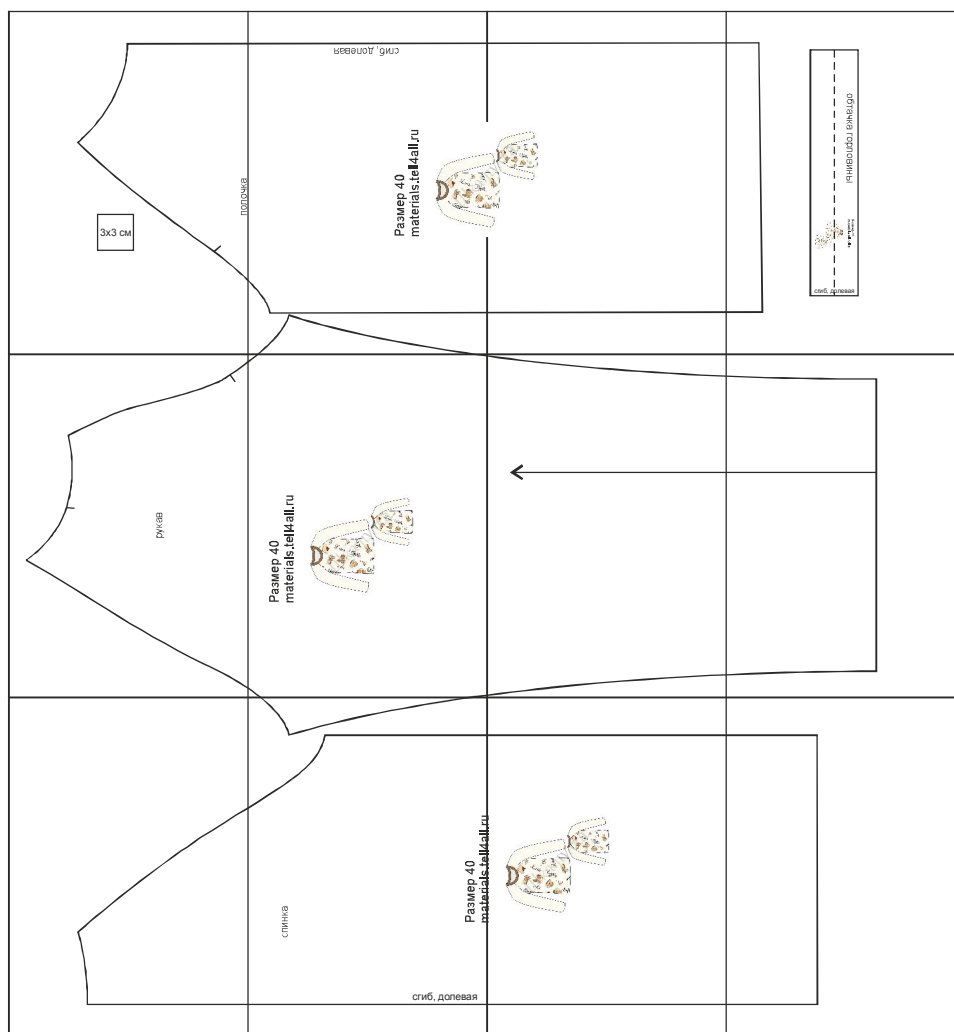

Размер 40

Соответствие размеров  
смотрите на сайте  
«Шкатулка»  
[materials.tell4all.ru](http://materials.tell4all.ru)

<http://materials.tell4all.ru>

Если Вы обнаружили нарушение авторских прав,  
необходимо сообщить об этом по адресу [admin@tell4all.ru](mailto:admin@tell4all.ru)

(1, 1)

3x3 см

полочка

сид, доревая

Размер 40  
[materials.tell4all.ru](http://materials.tell4all.ru)

# обтачка горловины

Размер 40  
materials.tel@all.ru

сгиб, долевая

(1, 2)

рукав

# Размер 40 materials.tell4all.ru

(3, 2)

(4, 2)

(2, 3)

СПИНКА

сгиб, долевая

Размер 40  
[materials.tell4all.ru](http://materials.tell4all.ru)