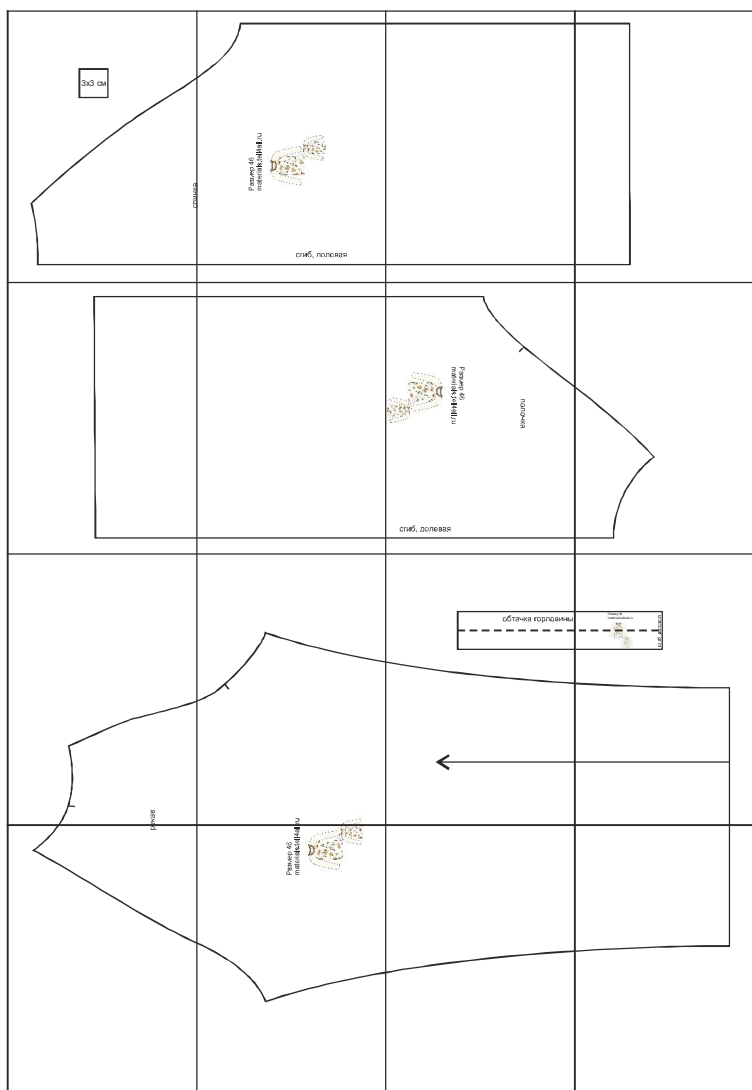

Автор выкройки Анна Ивина

Файл с выкройкой и все его фрагменты охраняются
законом об авторском праве. Публикация и распространение
выкройки и ее фрагментов запрещены!

Официальное разрешение предоставлено только следующим
сайтам:

<http://materials.tell4all.ru>

Если Вы обнаружили нарушение авторских прав,
необходимо сообщить об этом по адресу admin@tell4all.ru