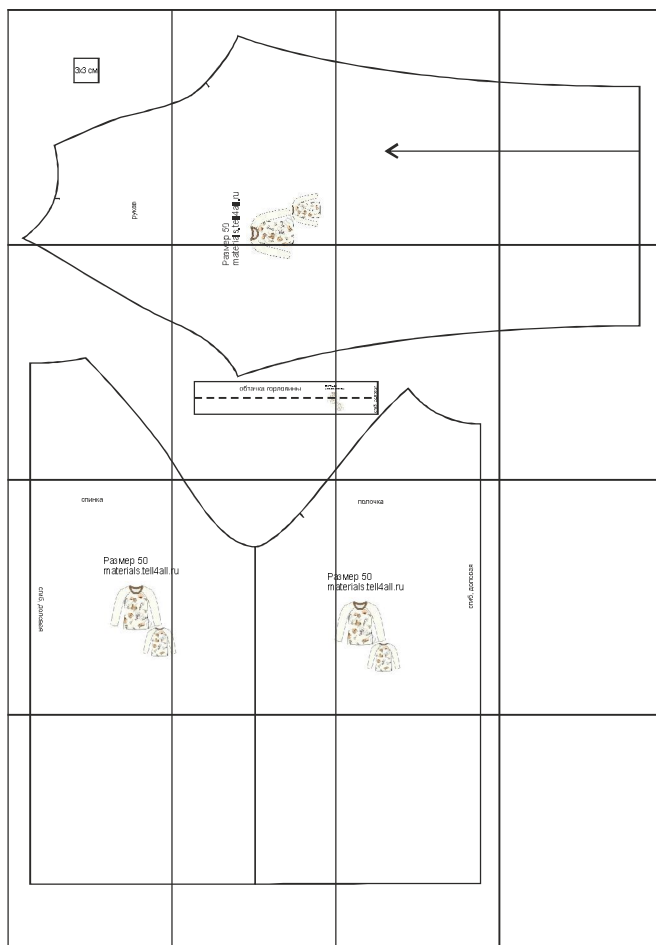

Автор выкройки Анна Ивина

Файл с выкройкой и все его фрагменты охраняются законом об авторском праве. Публикация и распространение выкройки и ее фрагментов запрещены!

Официальное разрешение предоставлено только следующим сайтам:

<http://materials.tell4all.ru>

Если Вы обнаружили нарушение авторских прав,
необходимо сообщить об этом по адресу admin@tell4all.ru