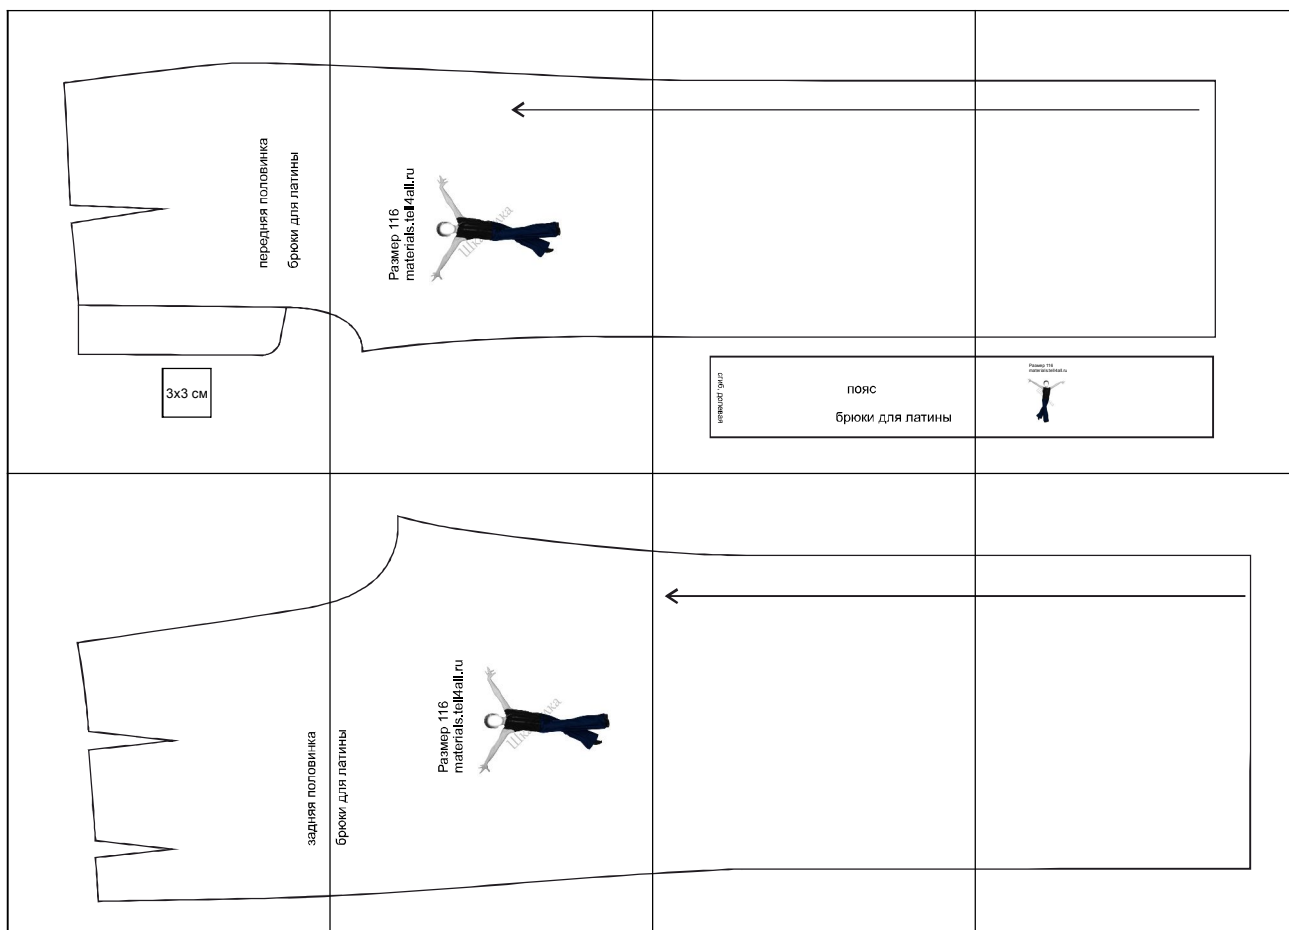

Размер 116

Соответствия размерам
смотрите на сайте
«Шкаф»
materials.tell4all.ru

Файл с выкройкой и все его фрагменты охраняются
законом об авторском праве. Публикация и распространение
выкройки и ее фрагментов запрещены!
Официальное разрешение предоставлено только следующим
сайтам:

<http://materials.tell4all.ru>

Если Вы обнаружили нарушение авторских прав,
необходимо сообщить об этом по адресу admin@tell4all.ru

(1, 1)

передняя половинка

брюки для латины

3x3 см

Размер 116
materials.tell4all.ru

стиб, долевая

пояс
брюки для латины

(4, 1)

Размер 116
materials.tell4all.ru

Задняя половинка

брюки для латины

Размер 116
materials.tell4all.ru

(3, 2)