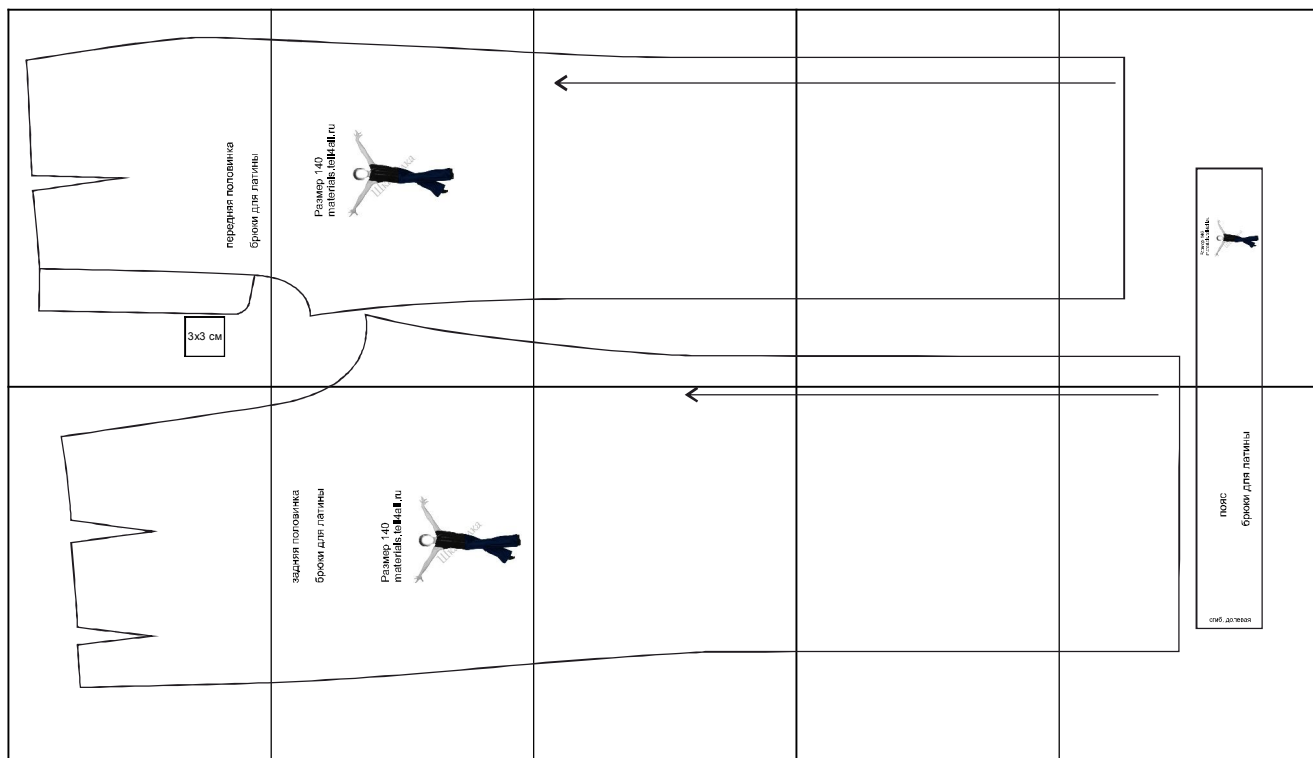

Размер 140

Соответствия размерам
смотрите на сайте
«Шкафчикка»
materials.tell4all.ru

Файл с выкройкой и все его фрагменты охраняются
законом об авторском праве. Публикация и распространение
выкройки и ее фрагментов запрещены!
Официальное разрешение предоставлено только следующим
сайтам:

<http://materials.tell4all.ru>

Если Вы обнаружили нарушение авторских прав,
необходимо сообщить об этом по адресу admin@tell4all.ru

(1, 1)

передняя половинка

брюки для латины

3x3 см

Размер 140
materials.tell4all.ru

(3, 1)

(4, 1)

Размер 140
materials.tel4all.ru

задняя половинка
брюки для латины

Размер 140
materials.tell4all.ru

(3, 2)

ПОЯС

брюки для латины

сгиб, долевая