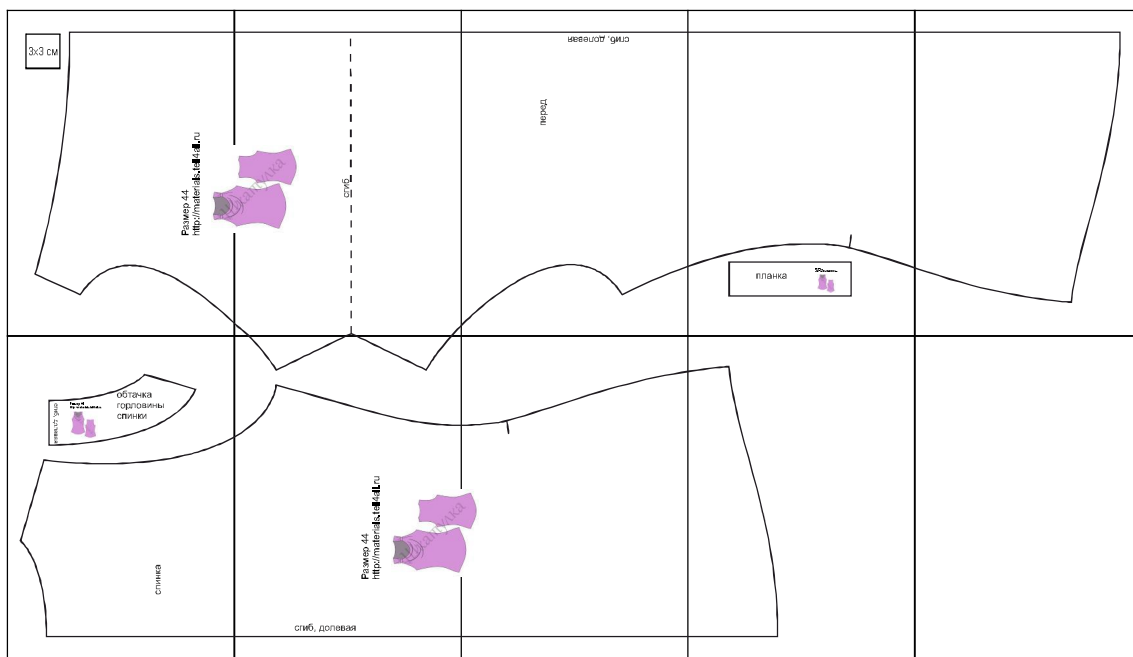

Размер 44
рост 168 см

Соответствие размеров
смотрите на сайте
«Шкатулка»
<http://materials.tell4all.ru>

Автор выкройки: Марина Романова

Файл с выкройкой и все его фрагменты охраняются законом об авторском праве. Публикация и распространение выкройки и ее фрагментов запрещены!

Официальное разрешение предоставлено только следующим сайтам:

<http://materials.tell4all.ru>

Если Вы обнаружили нарушение авторских прав, необходимо сообщить об этом по адресу admin@tell4all.ru