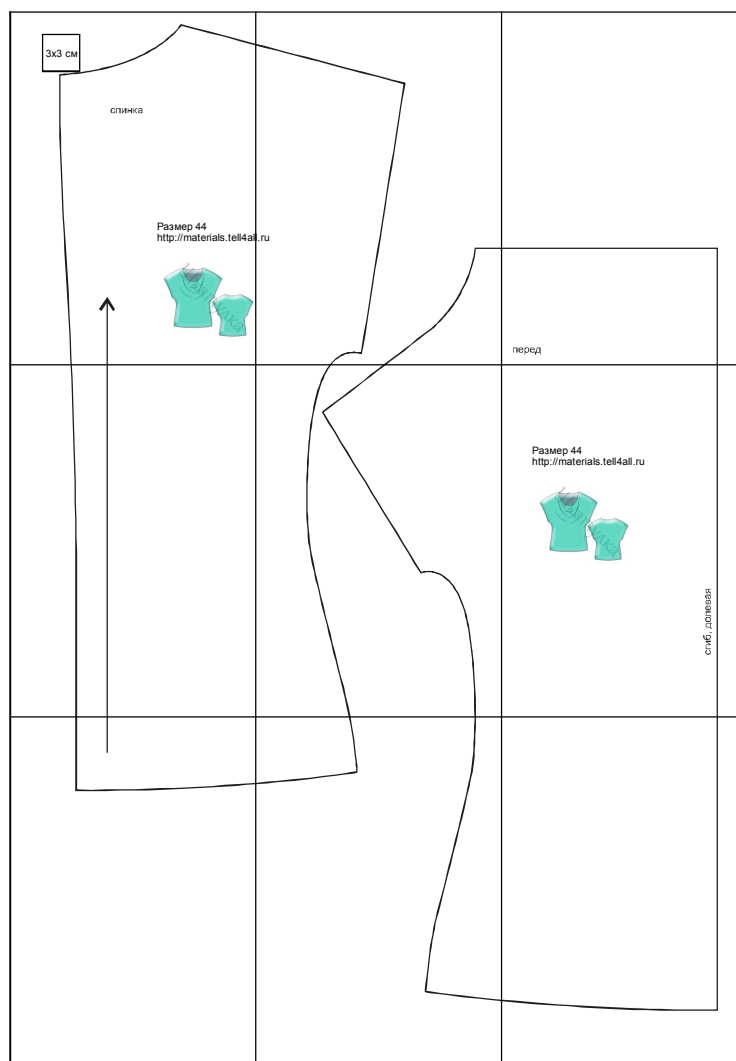

Размер 44  
рост 168 см

Соответствие размеров  
смотрите на сайте  
«Шкатулка»

<http://materials.tell4all.ru>

Автор выкройки: Марина Романова

Файл с выкройкой и все его фрагменты охраняются  
законом об авторском праве. Публикация и распространение  
выкройки и ее фрагментов запрещены!

3x3 см

СПИНКА

Размер 44  
<http://materials.tell4all.r>

(2, 1)

u

перед

— (1, 2)

+

—

+

(2, 2)

Размер 44  
<http://materials.tell4all.ru>

сгиб, долевая

— (1, 3)

T

(2, 3)

+

T

T

(3, 3)