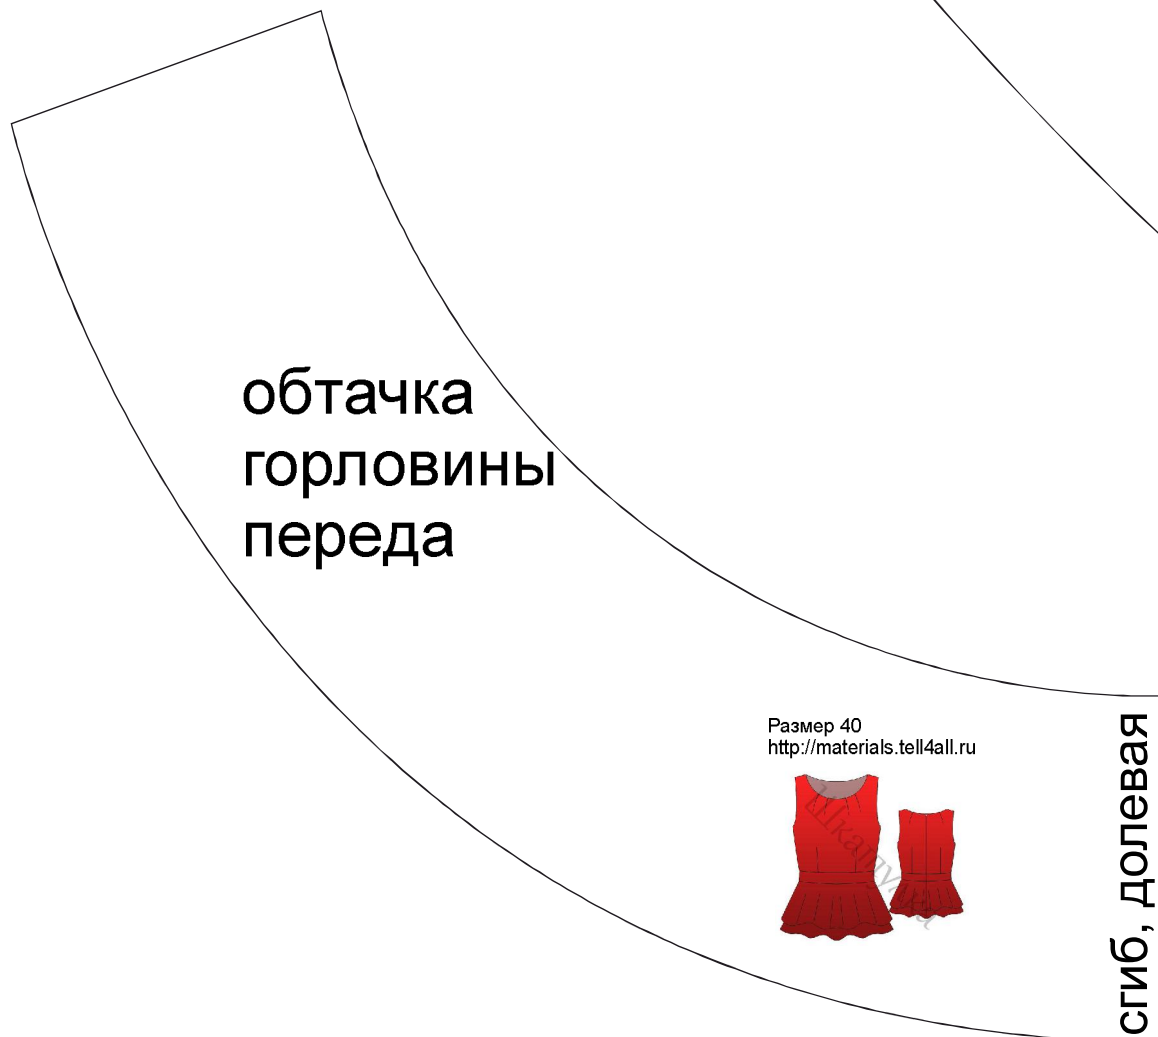

Размер 40
Рост 168 см

Соответствие размеров
смотрите на сайте
«Шкатулка»
<http://materials.tell4all.ru>

Автор выкройки: Вероника Романова

Файл с выкройкой и все его фрагменты охраняются
законом об авторском праве. Публикация и распространение
выкройки и ее фрагментов запрещены!
Официальное разрешение предоставлено только следующим
сайтам:

СЛИНКА

складка

Размер 40

<http://materials.tell4all.ru>

(4, 1)

СГИБ

обтачка
горловины
СПИНКИ

Размер 40
<http://materials.tell4all.ru>

+

(4, 2)

+

+

+

сгиб, долевая

перед

складка