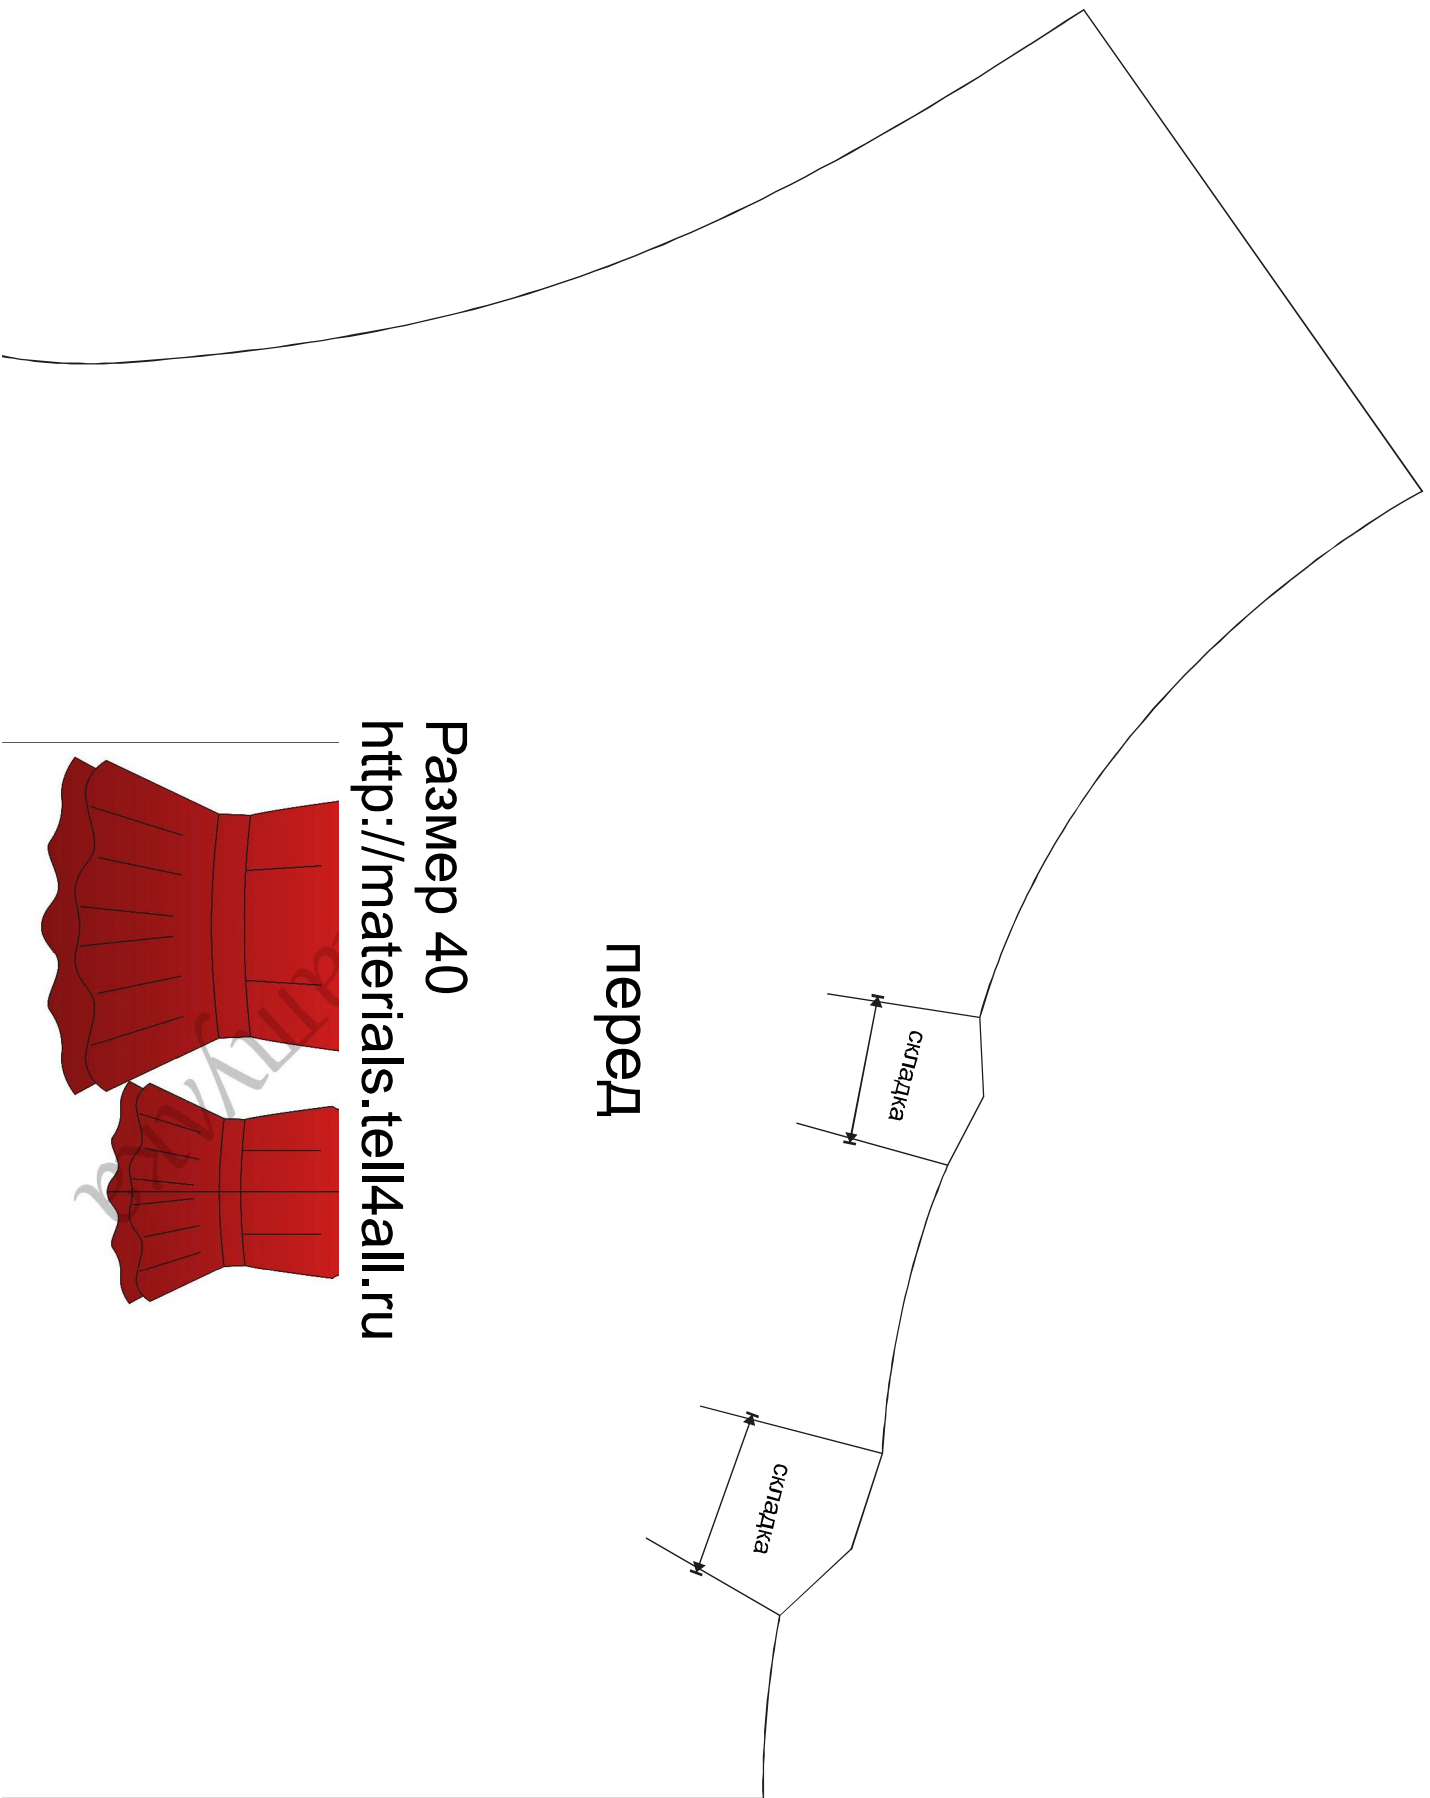

Размер 40
Рост 168 см

Соответствие размеров
смотрите на сайте
«Шкатулка»
<http://materials.tell4all.ru>

Автор выкройки: Вероника Романова

Файл с выкройкой и все его фрагменты охраняются
законом об авторском праве. Публикация и распространение
выкройки и ее фрагментов запрещены!
Официальное разрешение предоставлено только следующим
сайтам:

<http://materials.tell4all.ru>

Если Вы обнаружили нарушение авторских прав,
необходимо сообщить об этом по адресу admin@tell4all.ru

НИЖНЯЯ ЧАСТЬ СПИНКИ

3x3 см

(2, 1)

л и переда

Размер 40
<http://material/>

(3, 1)

СЛИНКА

складка

Размер 40

<http://materials.tell4all.ru>

(4, 1)

СГИБ

обтачка
горловины
СПИНКИ

Размер 40
<http://materials.tell4all.ru>

+

(4, 2)

+

+

+

сгиб, долевая

перед

складка