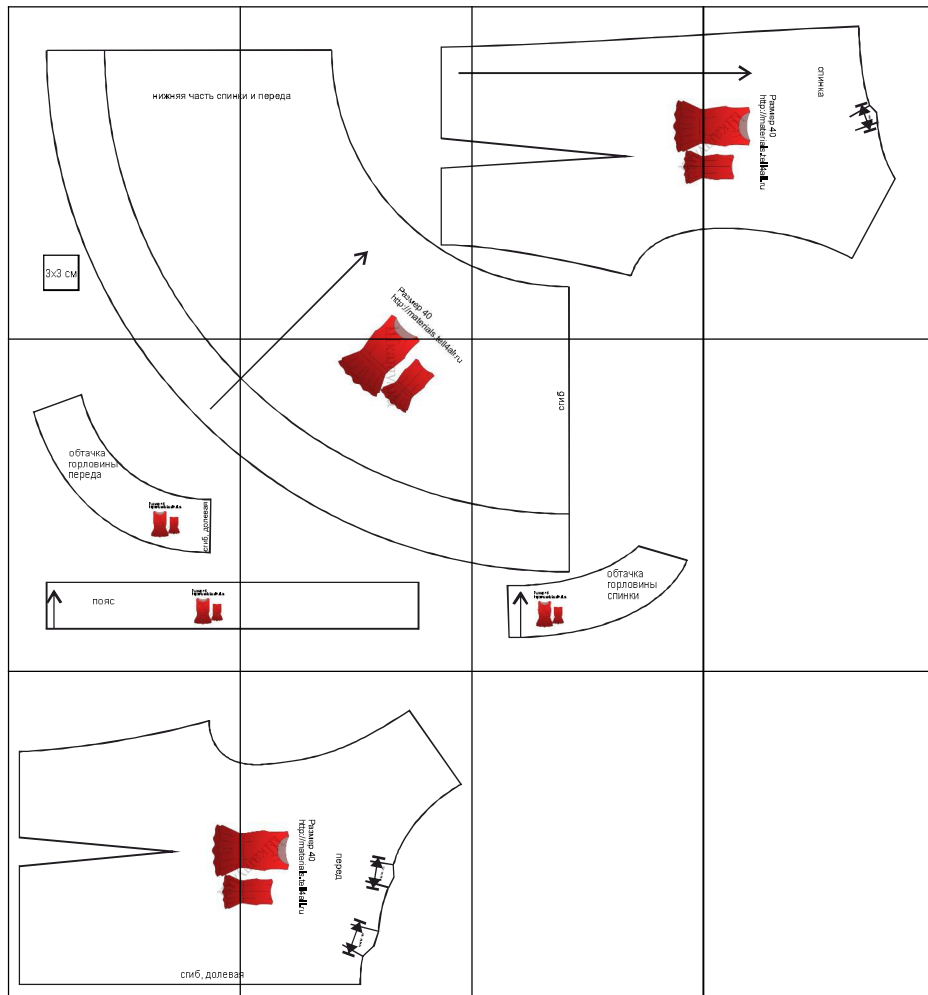

Размер 40
Рост 168 см

Соответствие размеров
смотрите на сайте
«Шкатулка»
<http://materials.tell4all.ru>

Автор выкройки: Вероника Романова

Файл с выкройкой и все его фрагменты охраняются
законом об авторском праве. Публикация и распространение
выкройки и ее фрагментов запрещены!
Официальное разрешение предоставлено только следующим
сайтам:

<http://materials.tell4all.ru>

Если Вы обнаружили нарушение авторских прав,
необходимо сообщить об этом по адресу admin@tell4all.ru

НИЖНЯЯ ЧАСТЬ СПИНКИ

3x3 см

(2, 1)

л и переда

Размер 40
<http://material/>

(3, 1)

+

(4, 2)

+

+

+

сгиб, долевая

перед

складка

складка

Размер 40

<http://materials.tell4all.ru>