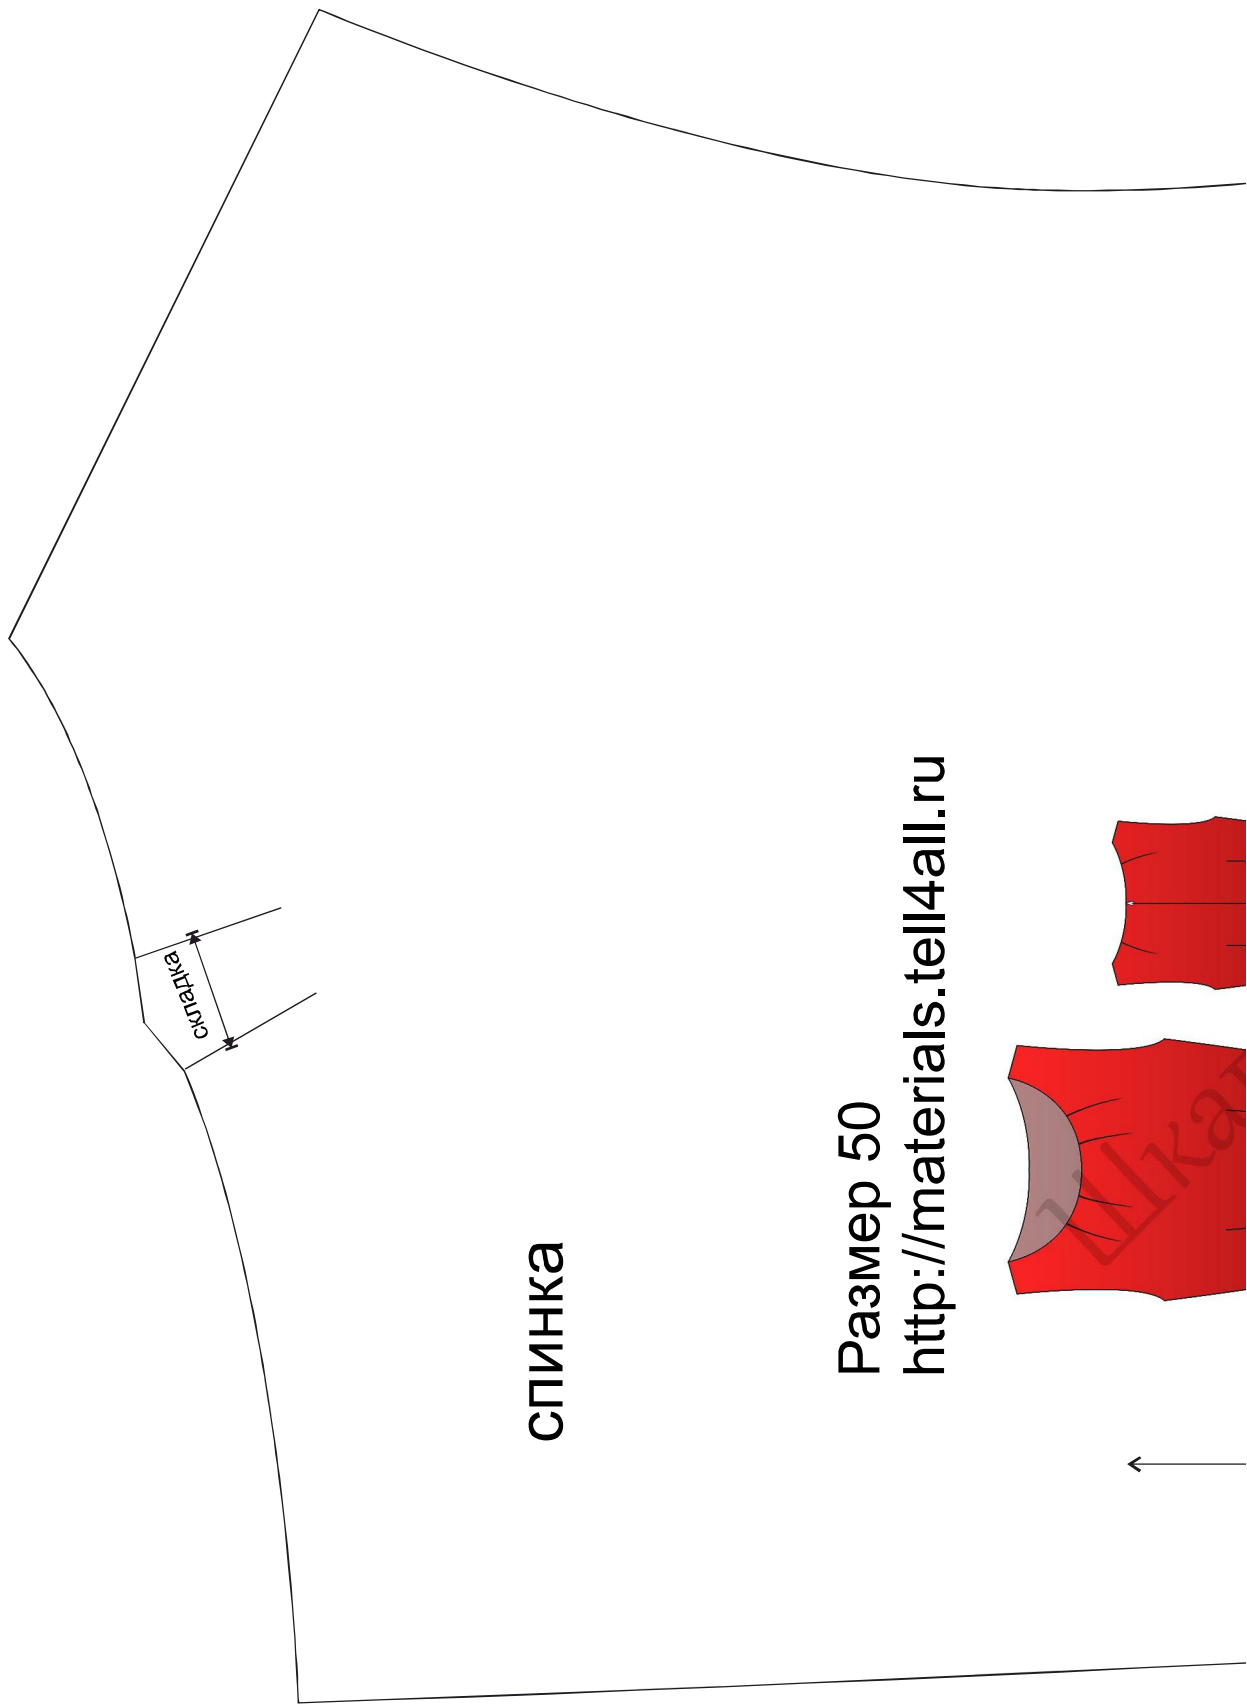

Размер 50  
Рост 168 см

Соответствие размеров  
смотрите на сайте  
«Шкатулка»  
<http://materials.tell4all.ru>

Автор выкройки: Вероника Романова

Файл с выкройкой и все его фрагменты охраняются  
законом об авторском праве. Публикация и распространение  
выкройки и ее фрагментов запрещены!  
Официальное разрешение предоставлено только следующим  
сайтам:

<http://materials.tell4all.ru>

Если Вы обнаружили нарушение авторских прав,  
необходимо сообщить об этом по адресу [admin@tell4all.ru](mailto:admin@tell4all.ru)

(1, 1)

НИЖНЯЯ ЧАСТЬ (

3x3 см

(2, 1)

спинки и переда

Размер 50  
<http://materials.tell4all.ru>

Размер 50  
<http://materials.tell4all.ru>

(5, 1)

перед

(2, 2)

СГИБ

размер 50

<http://materials.tell4all.ru>

сгиб, долевая

СПИНКА

Размер 50

<http://materials.tell4all.ru>

(3, 3)