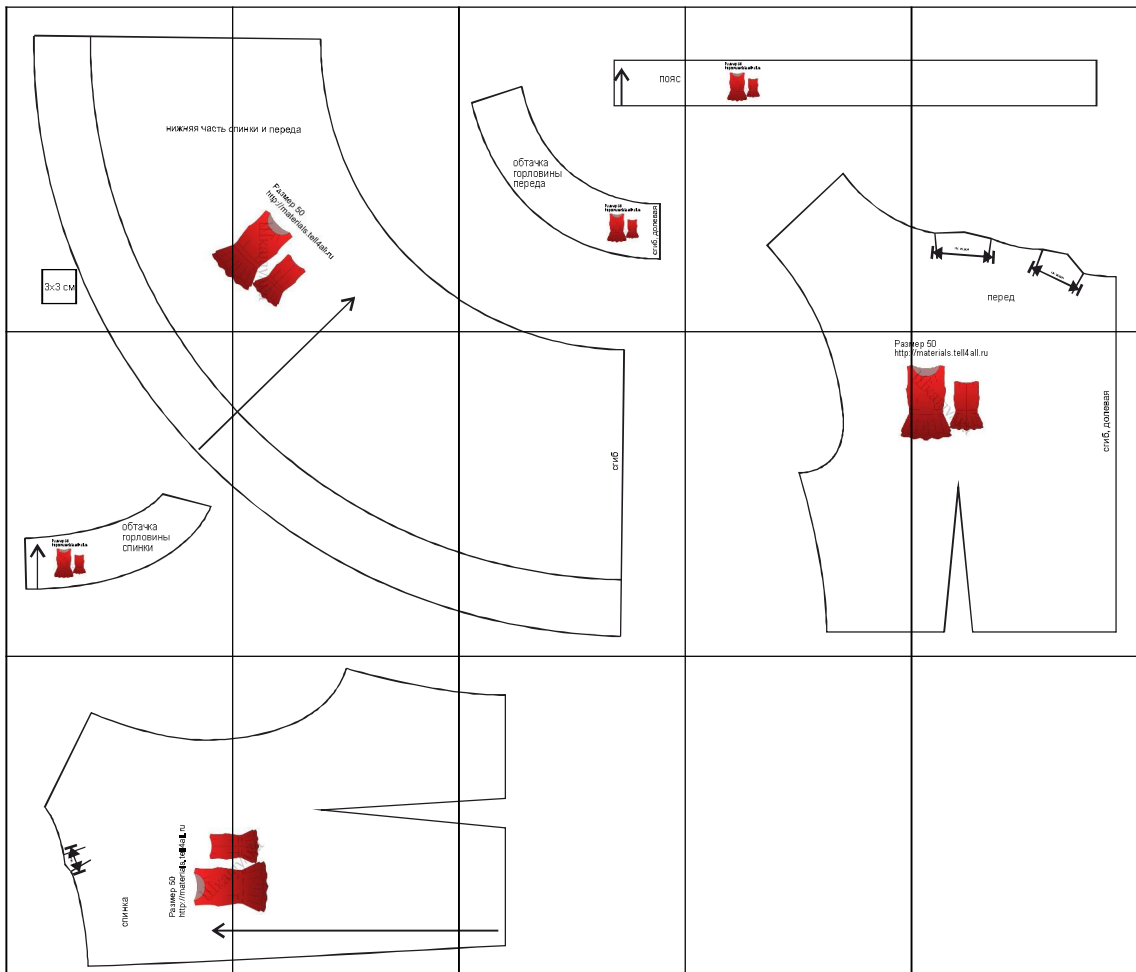

Размер 50  
Рост 168 см

Соответствие размеров  
смотрите на сайте  
«Шкатулка»  
<http://materials.tell4all.ru>

Автор выкройки: Вероника Романова

Файл с выкройкой и все его фрагменты охраняются  
законом об авторском праве. Публикация и распространение  
выкройки и ее фрагментов запрещены!  
Официальное разрешение предоставлено только следующим  
сайтам:

<http://materials.tell4all.ru>

Если Вы обнаружили нарушение авторских прав,  
необходимо сообщить об этом по адресу [admin@tell4all.ru](mailto:admin@tell4all.ru)

(1, 1)

НИЖНЯЯ ЧАСТЬ (

3x3 см

(2, 1)

спинки и переда

Размер 50  
<http://materials.tell4all.ru>

Размер 50  
<http://materials.tell4all.ru>

(5, 1)

перед

(2, 2)

СГИБ

размер 50

<http://materials.tell4all.ru>

сгиб, долевая

СПИНКА

Размер 50

<http://materials.tell4all.ru>

(3, 3)