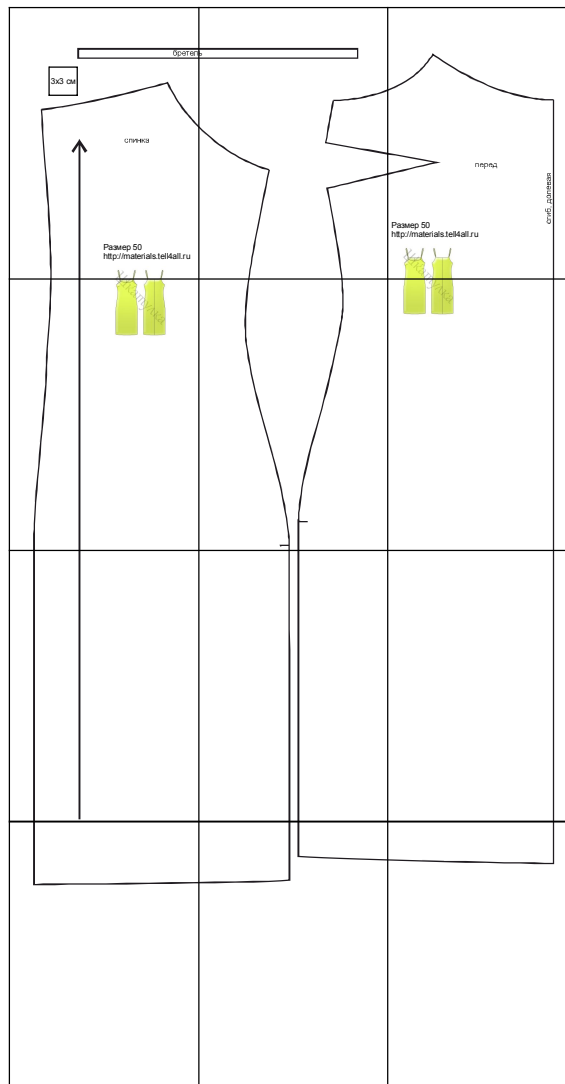

Размер 50  
рост 168 см

Соответствие размеров  
смотрите на сайте  
«Шкатулка»  
<http://materials.tell4all.ru>

Автор выкройки: Вероника Романова

Файл с выкройкой и все его фрагменты охраняются  
законом об авторском праве. Публикация и распространение  
выкройки и ее фрагментов запрещены!

(1, 1)

бретел

3x3 см

спинка

Размер 50

<http://materials.tell4all.ru>

(2, 1)

**b**

(3, 1)

перед

сгиб, долевая

Размер 50

<http://materials.tell4all.ru>

(3, 2)

(1, 3)

+

+

(3, 3)

(1, 4)

T

(2, 4)

(3, 4)

T