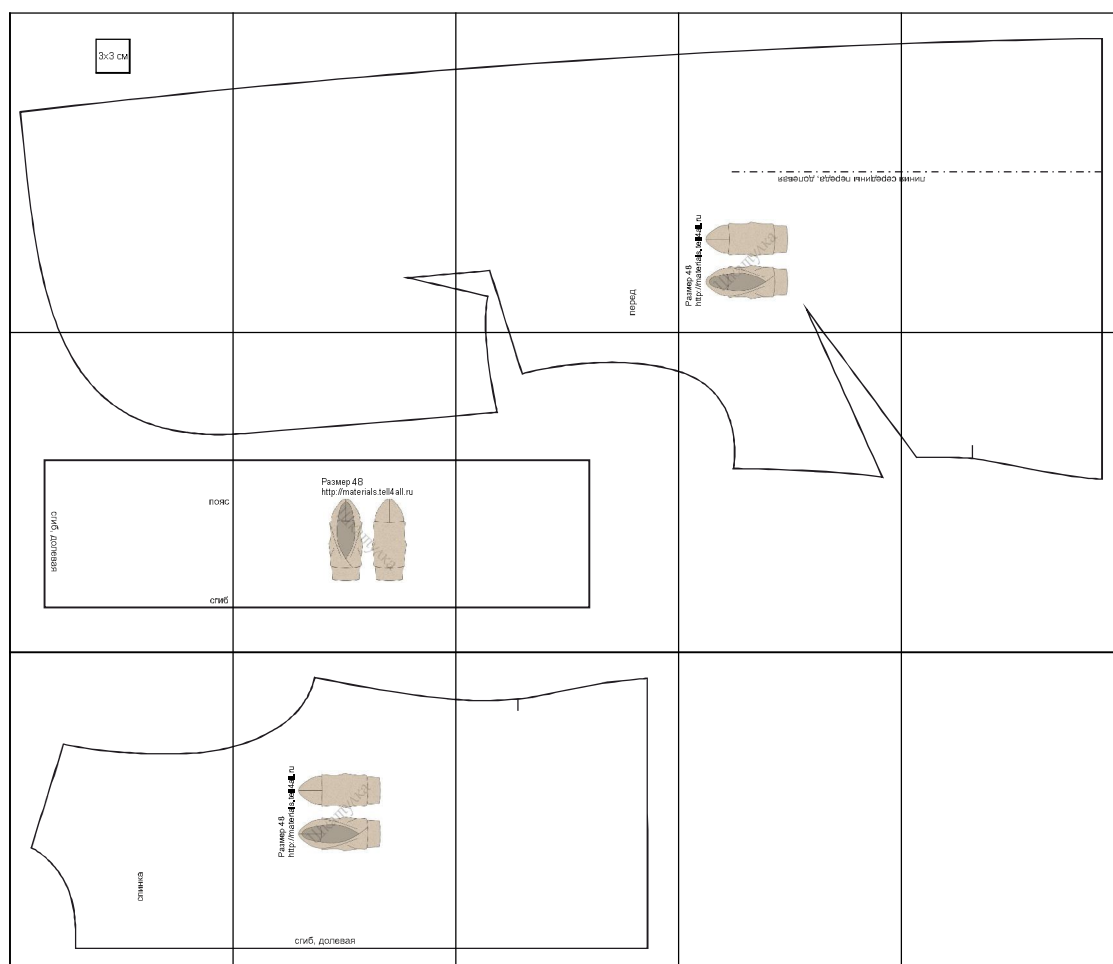

Размер 48
Рост 168 см

Соответствие размеров
смотрите на сайте
«Шкатулка»
<http://materials.tell4all.ru>

Автор выкройки: Виктория Иванова

Файл с выкройкой и все его фрагменты охраняются законом об авторском праве. Публикация и распространение выкройки и ее фрагментов запрещены!

Официальное разрешение предоставлено только следующим сайтам:

<http://materials.tell4all.ru>

Если Вы обнаружили нарушение авторских прав, необходимо сообщить об этом по адресу admin@tell4all.ru