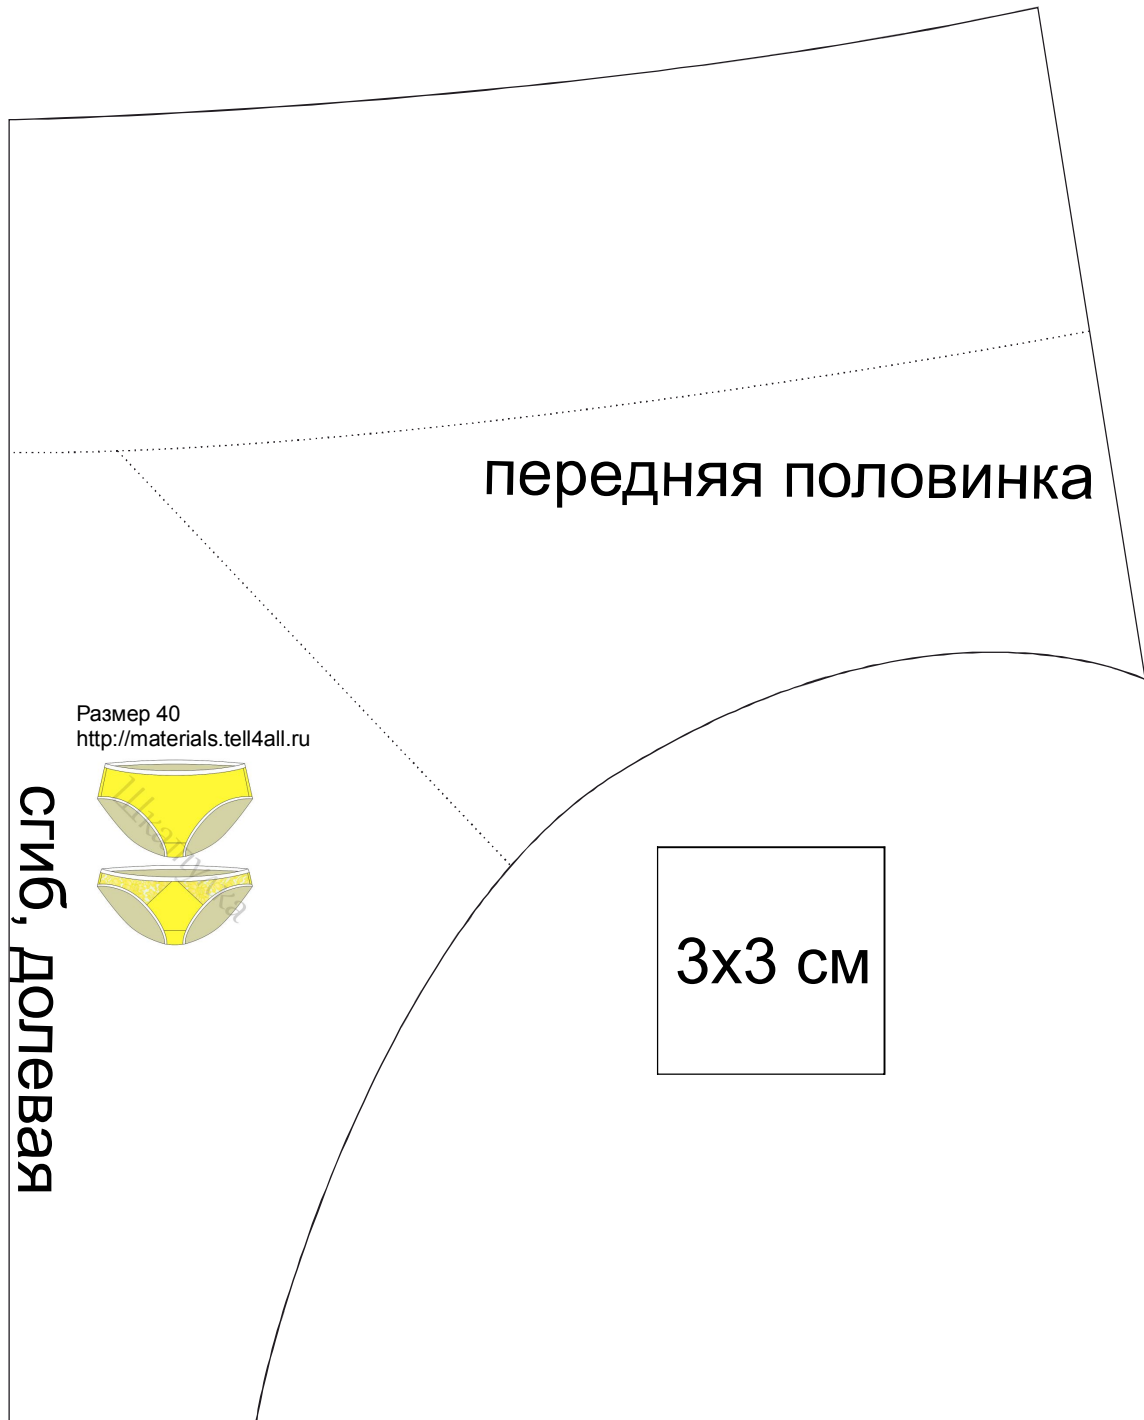

передняя половинка

Размер 40
<http://materials.tell4all.ru>

сгиб, долевая

3x3 см