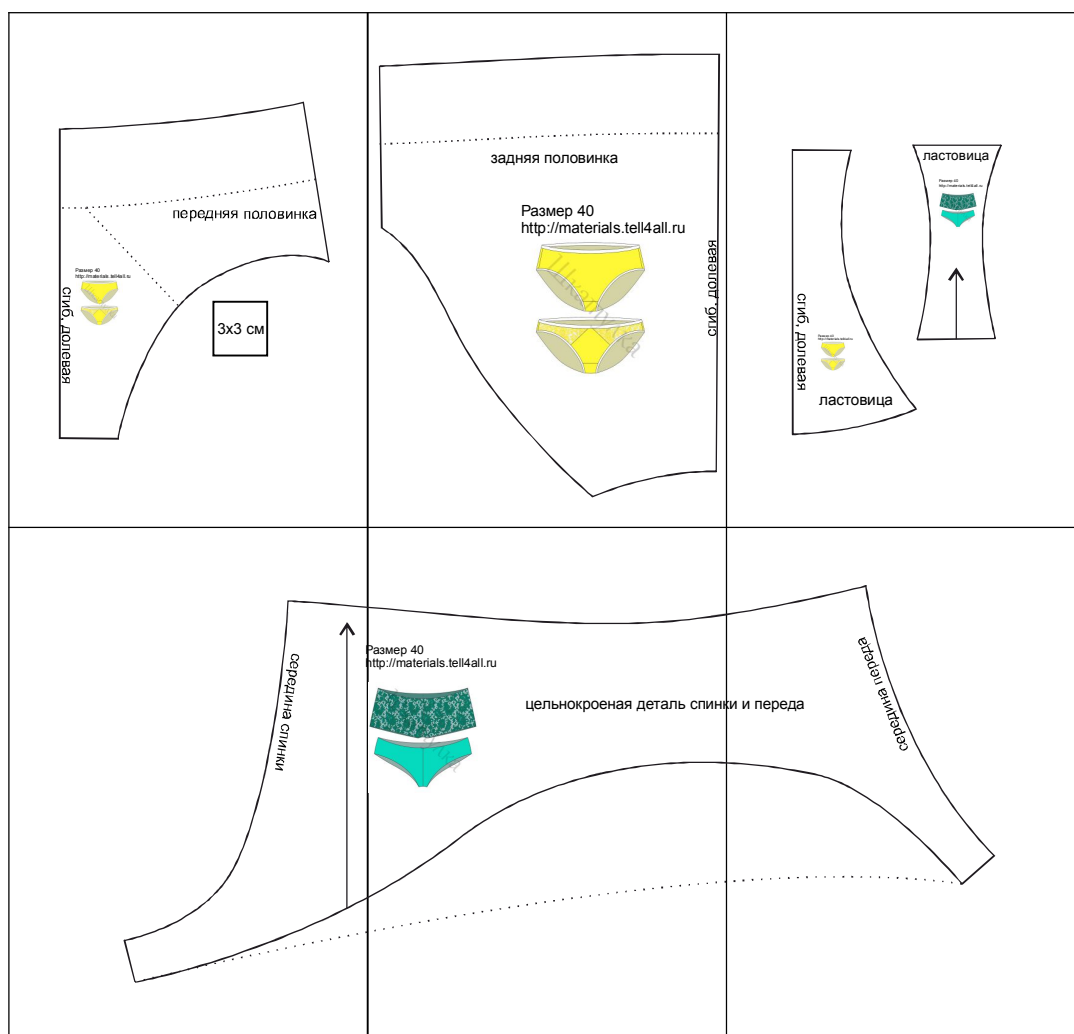

Соответствие размеров
смотрите на сайте
«Шкатулка»
<http://materials.tell4all.ru>

Автор выкройки: Вероника Листофорова

Файл с выкройкой и все его фрагменты охраняются
законом об авторском праве. Публикация и распространение
выкройки и ее фрагментов запрещены!

Официальное разрешение предоставлено только следующим
сайтам:

<http://materials.tell4all.ru>

Если Вы обнаружили нарушение авторских прав,
необходимо сообщить об этом по адресу admin@tell4all.ru