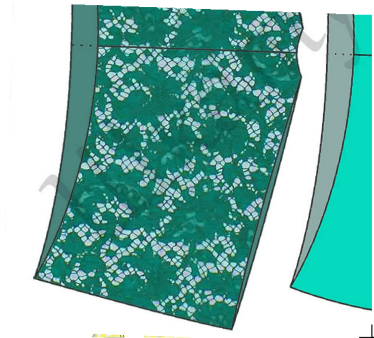

(1, 1)

середина переда

(2, 1)

(3, 1)

Размер 64  
<http://materials.tell4all.ru>

сгиб, долевая

(1, 2)

# Цельнокроеная деталь спинки и переда

64

[terials.tell4all.ru](https://terials.tell4all.ru)

сгиб, долевая

Размер 64  
<http://materials.tell4all.ru>

ластовица

# ластовица

Размер 64  
<http://materials.tel4all.ru>

Размер ( <http://ma>

середина спинки

(2, 3)

**СТИГ, ДОЛГОВАЯ**

Размер 64  
<http://materials.tell4all.ru>

передняя половинка