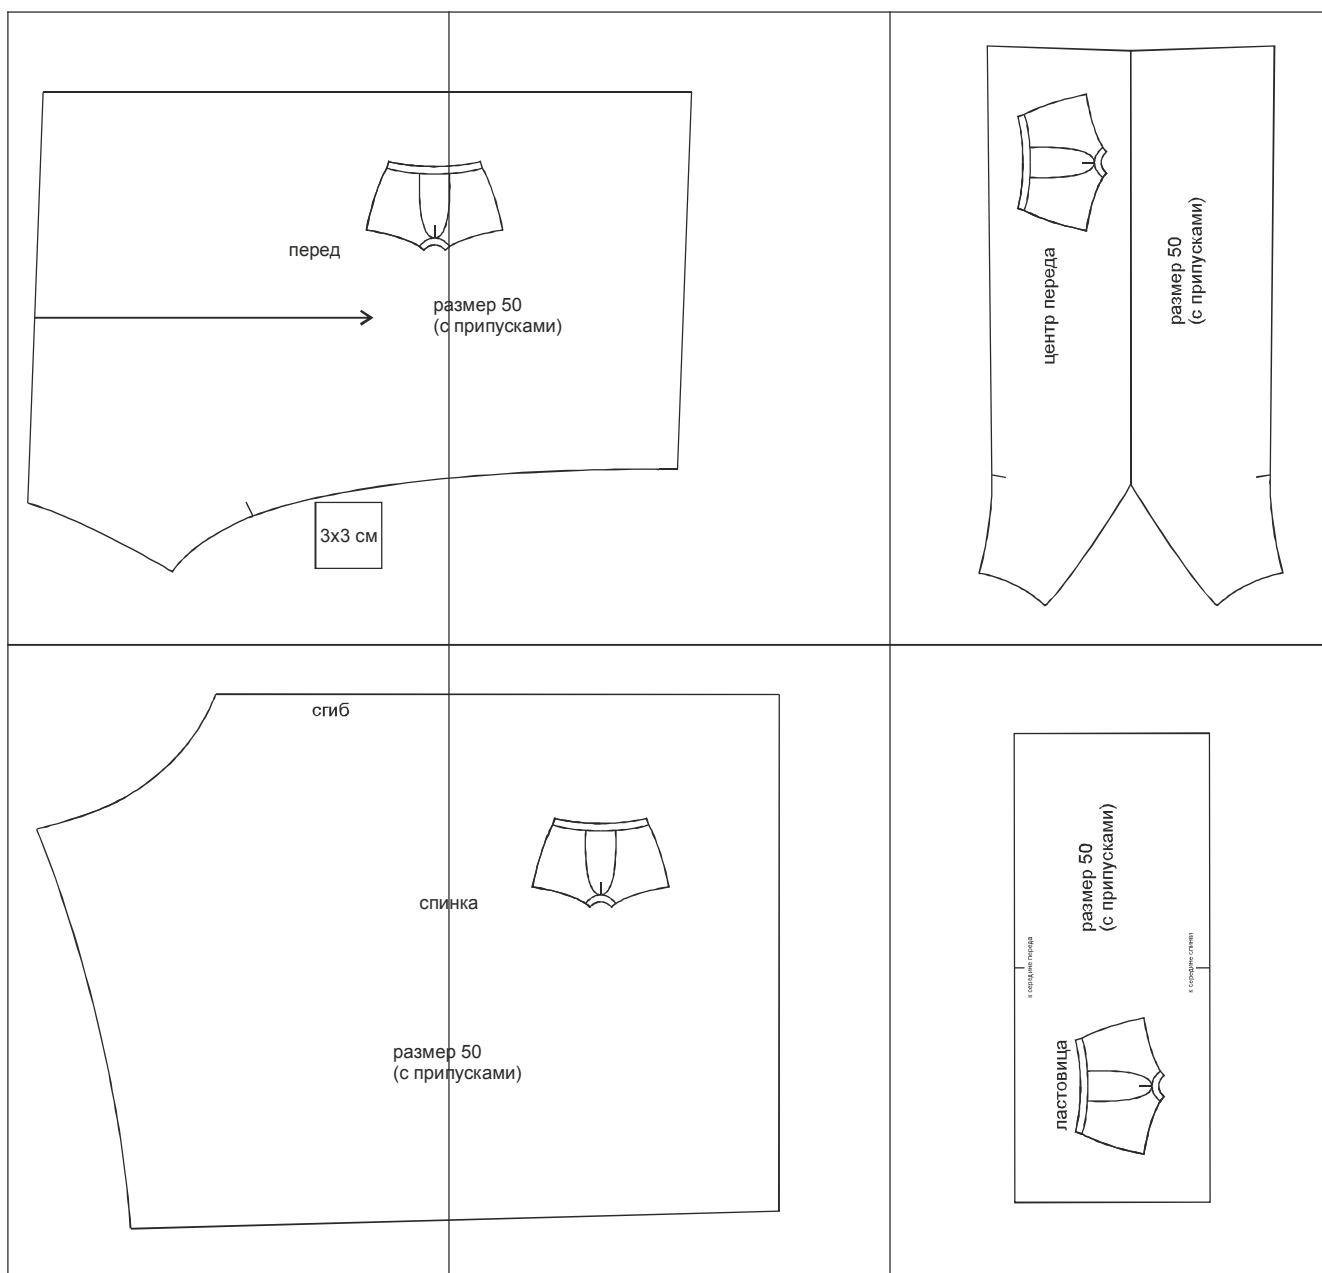

размер 50
с припусками на швы 0,7 см

(1, 1)

перед

ра
(с

3x3 см

азмер 50
(с припусками)

ІНКА

р 50
пусками)

ластовица

к средине перада

**размер 50
(с припусками)**

к средине спинки