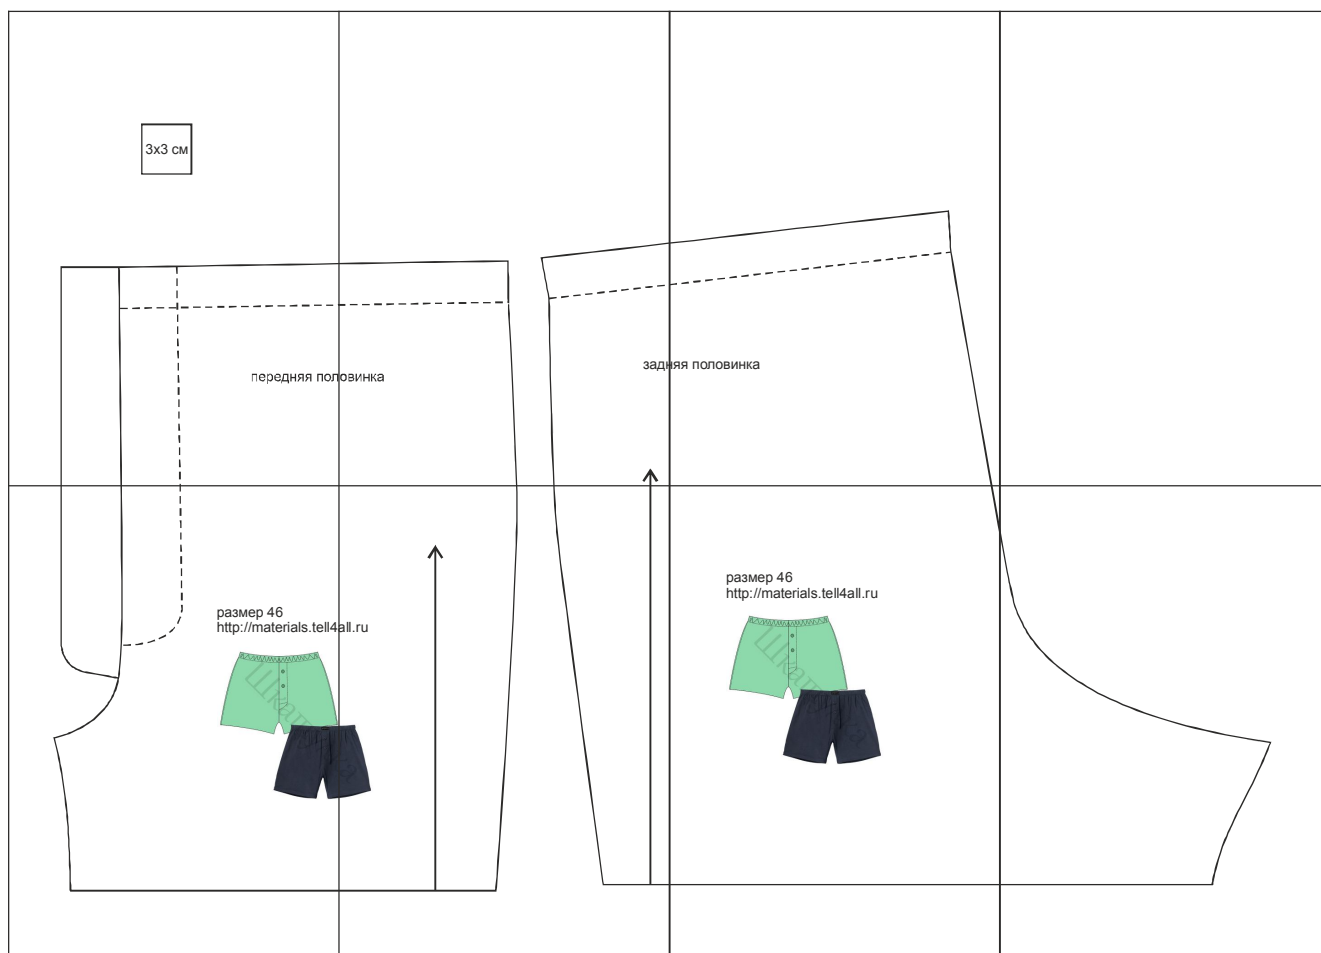

Автор выкройки Анна Ивина

Файл с выкройкой и все его фрагменты охраняются
законом об авторском праве. Публикация и распространение
выкройки и ее фрагментов запрещены!

Официальное разрешение предоставлено только следующим
сайтам:

<http://materials.tell4all.ru>

Если Вы обнаружили нарушение авторских прав,
необходимо сообщить об этом по адресу admin@tell4all.ru