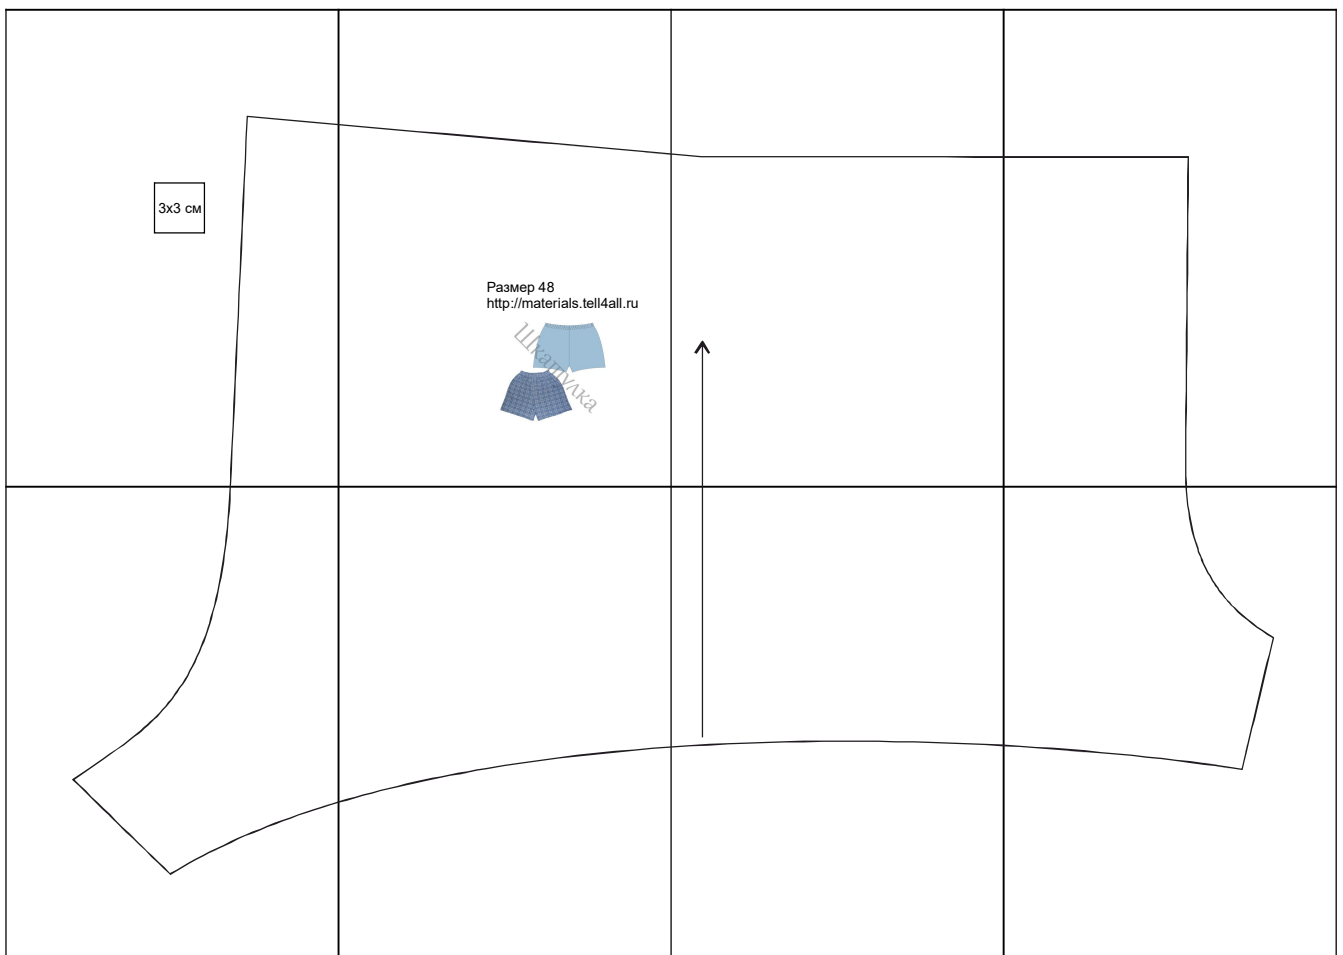

Автор выкройки Анна Ивина

Файл с выкройкой и все его фрагменты охраняются
законом об авторском праве. Публикация и распространение
выкройки и ее фрагментов запрещены!
Официальное разрешение предоставлено только следующим
сайтам:

<http://materials.tell4all.ru>

Если Вы обнаружили нарушение авторских прав,
необходимо сообщить об этом по адресу admin@tell4all.ru