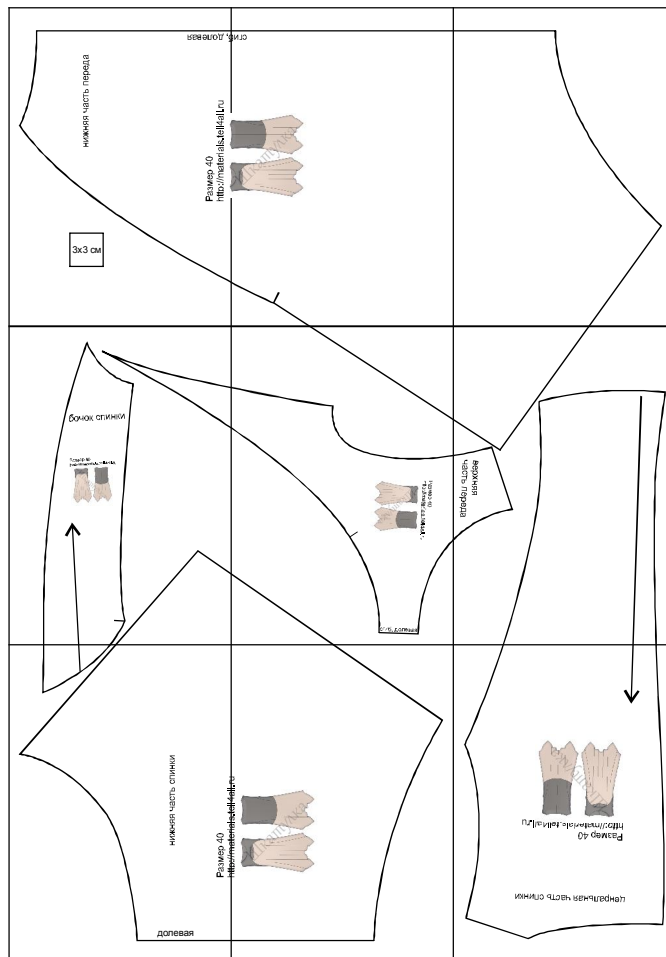

Размер 40
рост 168 см

Соответствие размеров
смотрите на сайте
«Шкатулка»
<http://materials.tell4all.ru>

Автор выкройки: Анна Ивина

Файл с выкройкой и все его фрагменты охраняются
законом об авторском праве. Публикация и распространение
выкройки и ее фрагментов запрещены!

Официальное разрешение предоставлено только следующим
сайтам:

<http://materials.tell4all.ru>

Если Вы обнаружили нарушение авторских прав,
необходимо сообщить об этом по адресу admin@tell4all.ru