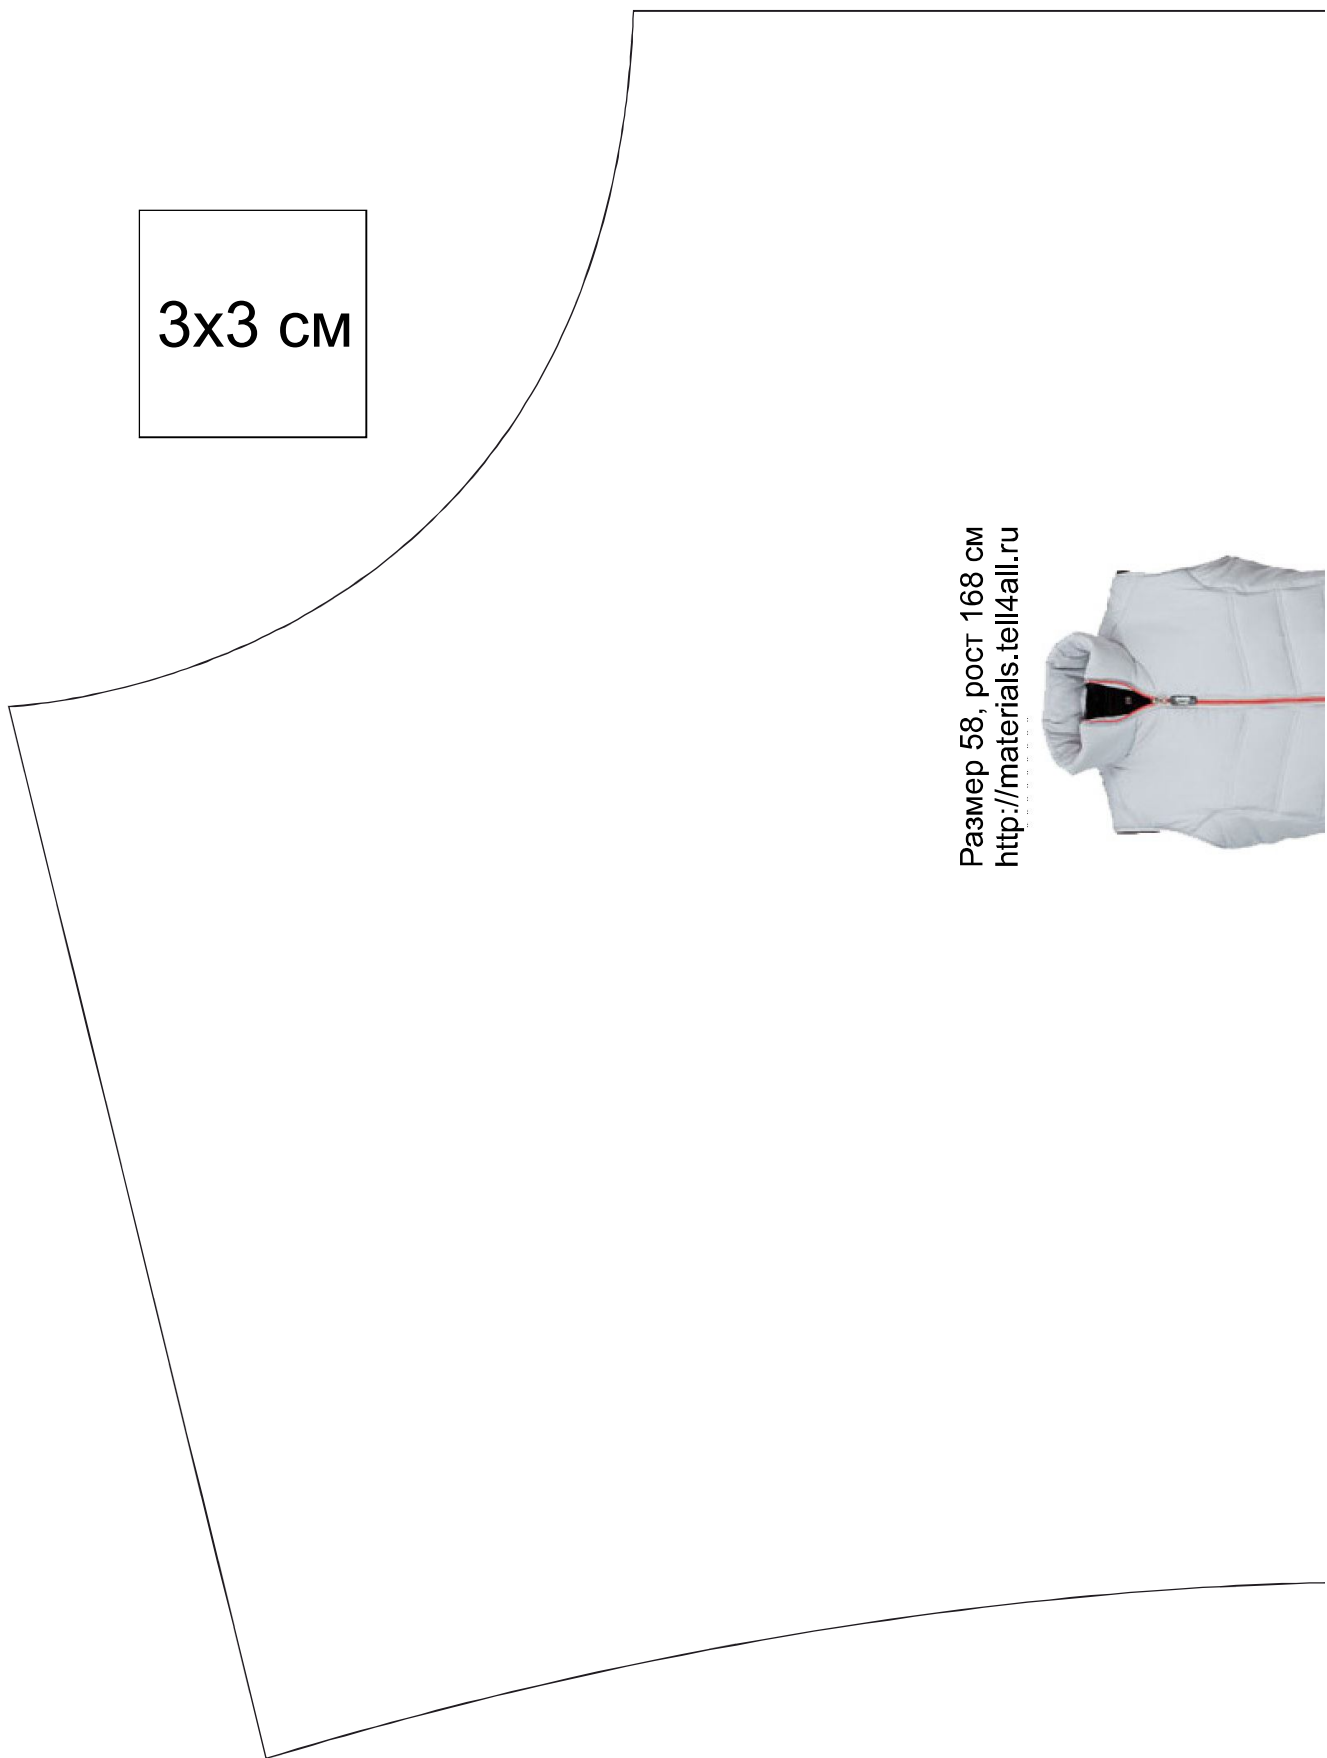

(1, 1)

Размер 58, рост 168 см
<http://materials.tell4all.ru>

**ЦЕНТРАЛЬНАЯ ЧАСТЬ
ПОЛОЧКИ**

Размер 58, пост 168 cm
<http://materials.tell4all.ru>

(4, 1)

ЎЧОК СПИНКИ

Размер 58, рост 168 см
<http://materials.tell4all.ru>

центральная часть спинки

сгиб, долевая

(3, 2)

с

листочка кармана

Размер 58, рост 168 см
<http://materials.tell4all.ru>

БОЧОК ПОЛОЧКИ

сгиб, долевая

ВОРОТНИК

Размер 58, рост 168 см
<http://materials.tell4all.ru>

МЕШКОВИНА кармана

Размер 58, рост 168 см
<http://materials.tell4all.ru>