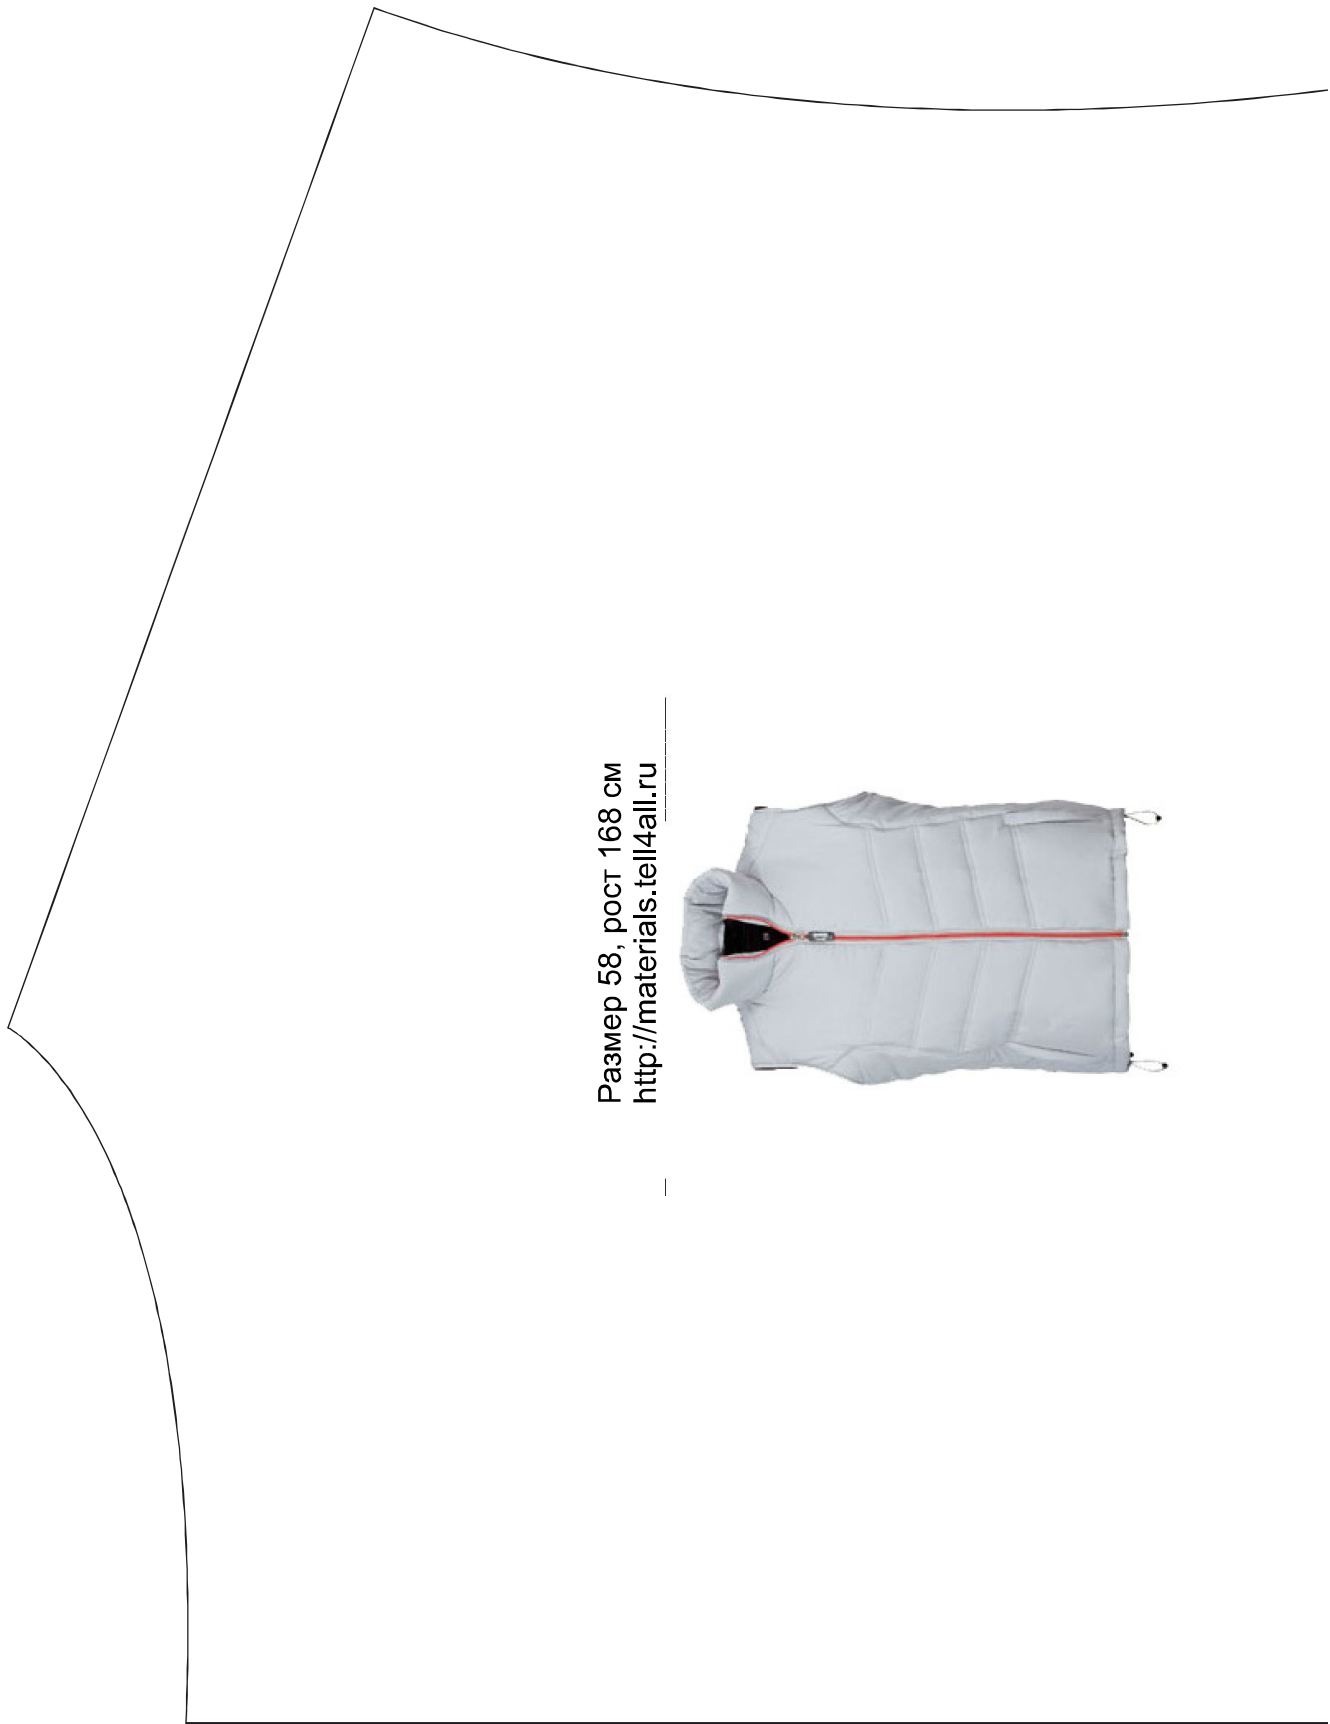

(1, 1)

Размер 58, рост 168 см
<http://materials.tell4all.ru>

**ЦЕНТРАЛЬНАЯ ЧАСТЬ
ПОЛОЧКИ**

Размер 58, пост 168 cm
<http://materials.tell4all.ru>

(4, 1)

ЎЧОК СПИНКИ

Размер 58, рост 168 см
<http://materials.tell4all.ru>

центральная часть спинки

сгиб, долевая

(3, 2)

с

листочка кармана

Размер 58, рост 168 см
<http://materials.tell4all.ru>

БОЧОК ПОЛОЧКИ

сгиб, долевая

ВОРОТНИК

Размер 58, рост 168 см
<http://materials.tell4all.ru>

МЕШКОВИНА кармана

Размер 58, рост 168 см
<http://materials.tell4all.ru>