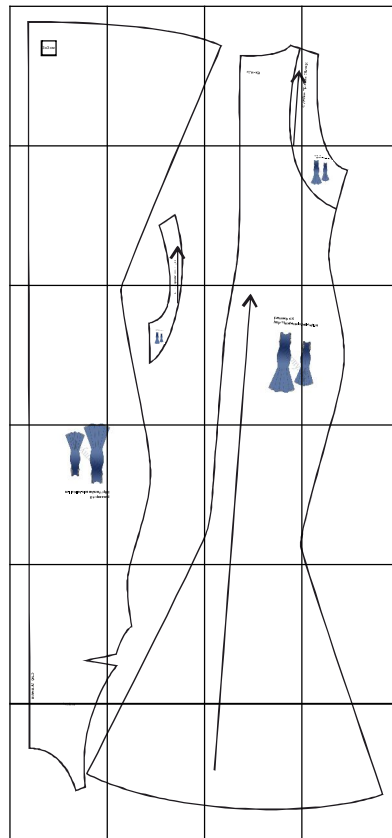

Размер 48

Соответствие размеров
смотрите на сайте
«Шкатулка»
<http://materials.tell4all.ru>

Перед раскроем проверьте длину!

Автор выкройки: Анна Ивина

Файл с выкройкой и все его фрагменты охраняются
законом об авторском праве. Публикация и распространение
выкройки и ее фрагментов запрещены!
Официальное разрешение предоставлено только следующим
сайтам:
<http://materials.tell4all.ru>,

Если Вы обнаружили нарушение авторских прав,
необходимо сообщить об этом по адресу admin@tell4all.ru

(1, 1)

3x3 cm

(2, 1)

(3, 1)

спинка

отделка проймы спинки

(4, 1)

— (1, 2)

+

—

+

зо́ймы пере́да

(3, 2)

(4, 2)

размер 48
<http://materials.tel4all.ru>

— (1, 3)

+

—

+

обтачка пј

размер 48
<http://materials.tel4all.ru>

размер 48
<http://materials>

(4, 3)