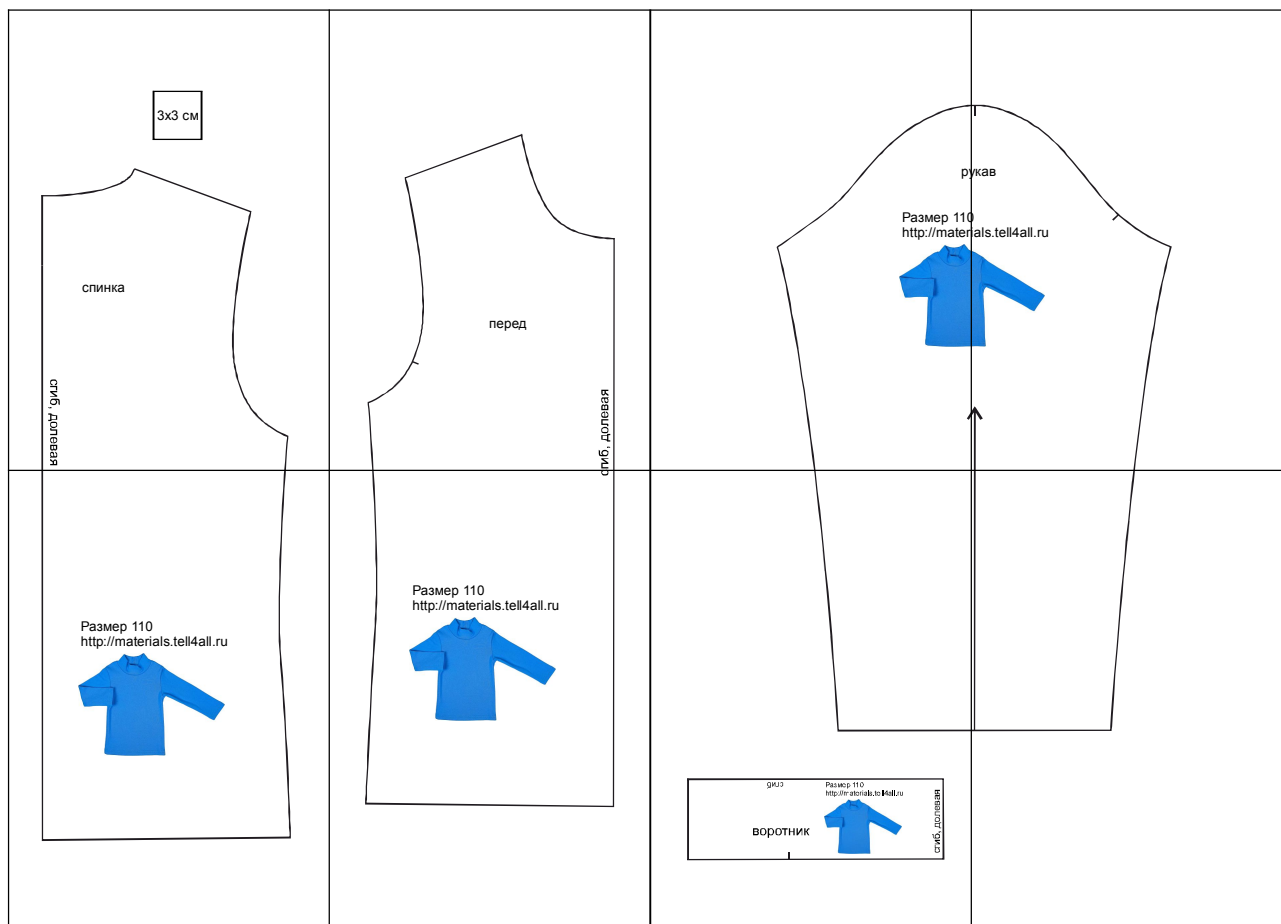

Размер 110

Соответствие размеров
смотрите на сайте
«Шкатулка»

<http://materials.tell4all.ru>

Файл с выкройкой и все его фрагменты охраняются
законом об авторском праве. Публикация и распространение
выкройки и ее фрагментов запрещены!

Официальное разрешение предоставлено только следующим
сайтам:

<http://materials.tell4all.ru>

Если Вы обнаружили нарушение авторских прав,
необходимо сообщить об этом по адресу admin@tell4all.ru