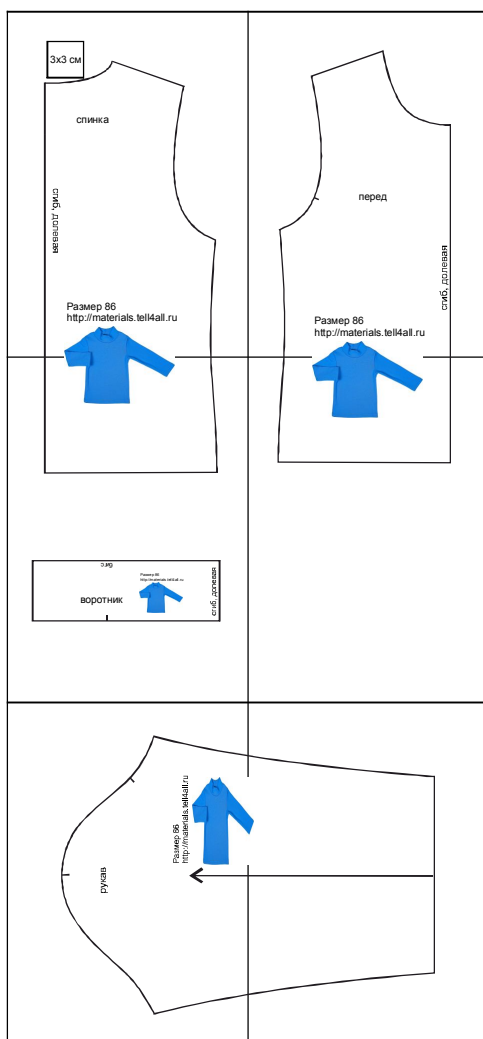

Размер 86

Соответствие размеров
смотрите на сайте
«Шкатулка»

<http://materials.tell4all.ru>

Файл с выкройкой и все его фрагменты охраняются
законом об авторском праве. Публикация и распространение
выкройки и ее фрагментов запрещены!
Официальное разрешение предоставлено только следующим
сайтам:

<http://materials.tell4all.ru>

Если Вы обнаружили нарушение авторских прав,
необходимо сообщить об этом по адресу admin@tell4all.ru

(1, 1)

3x3 см

спинка

сгиб, долевая

Размер 86
<http://materials.tell4all.ru>

перед

сгиб, долевая

Размер 86

<http://materials.tell4all.ru>

Сгиб

Размер 86
<http://materials.tell4all.ru>

Воротник

Сгиб, долевая

рукав

Размер 86
<http://materials.tell4all.ru>