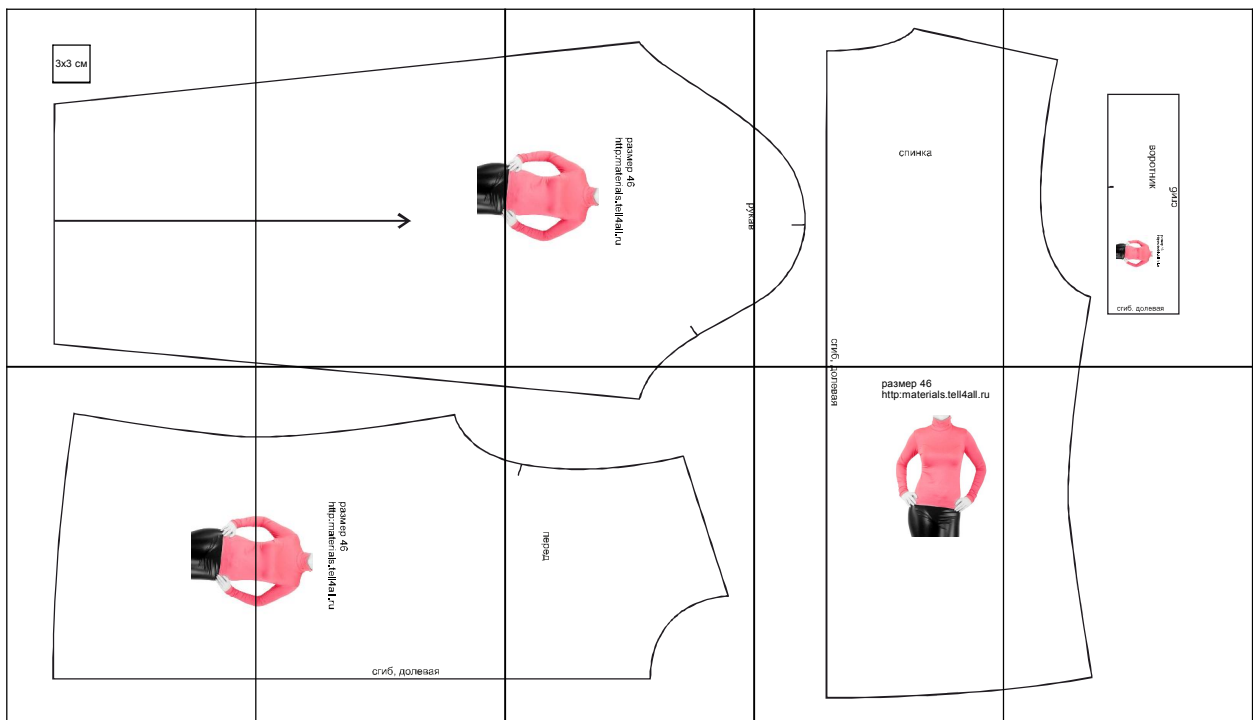

Размер 46

Соответствие размеров
смотрите на сайте
«Шкатулка»

<http://materials.tell4all.ru>

Файл с выкройкой и все его фрагменты охраняются
законом об авторском праве. Публикация и распространение
выкройки и ее фрагментов запрещены!
Официальное разрешение предоставлено только следующим
сайтам:

<http://materials.tell4all.ru>

<http://SewToYou.com>

Если Вы обнаружили нарушение авторских прав,
необходимо сообщить об этом по адресу admin@tell4all.ru