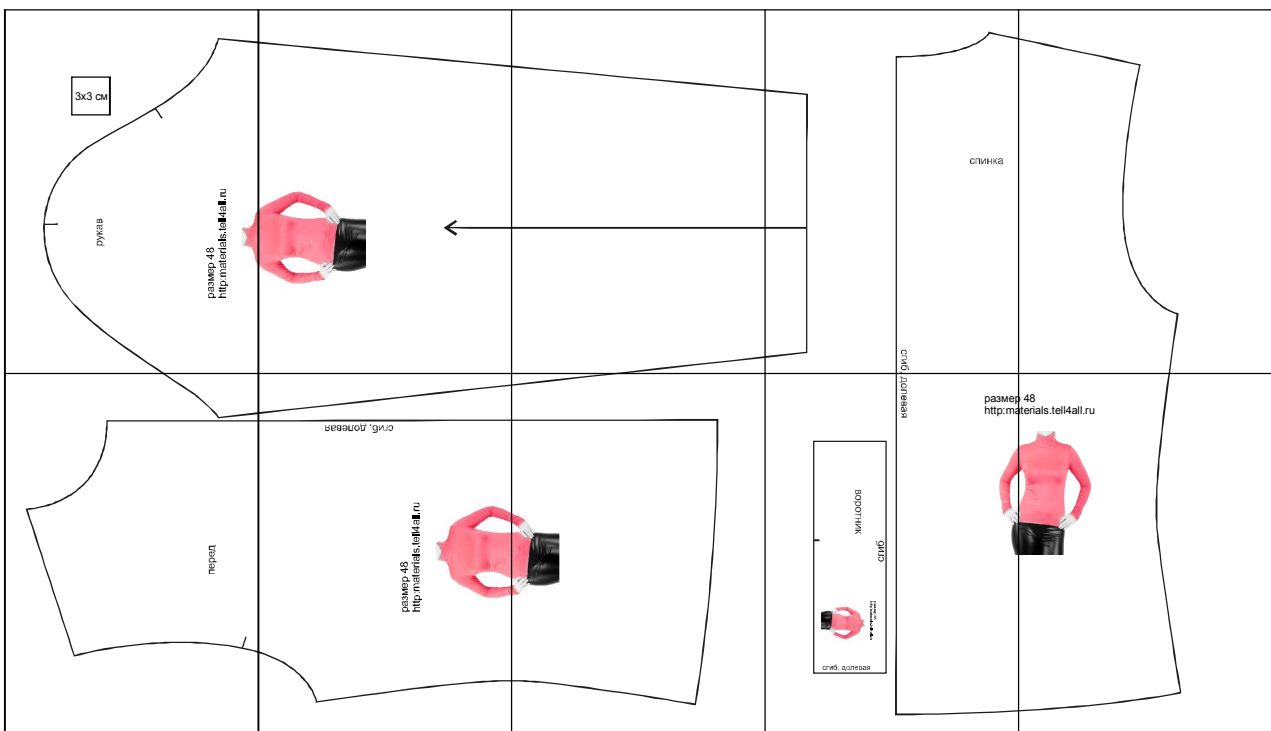

Размер 48

Соответствие размеров
смотрите на сайте
«Шкатулка»

<http://materials.tell4all.ru>

Файл с выкройкой и все его фрагменты охраняются
законом об авторском праве. Публикация и распространение
выкройки и ее фрагментов запрещены!
Официальное разрешение предоставлено только следующим
сайтам:

<http://materials.tell4all.ru>

<http://SewToYou.com>

Если Вы обнаружили нарушение авторских прав,
необходимо сообщить об этом по адресу admin@tell4all.ru