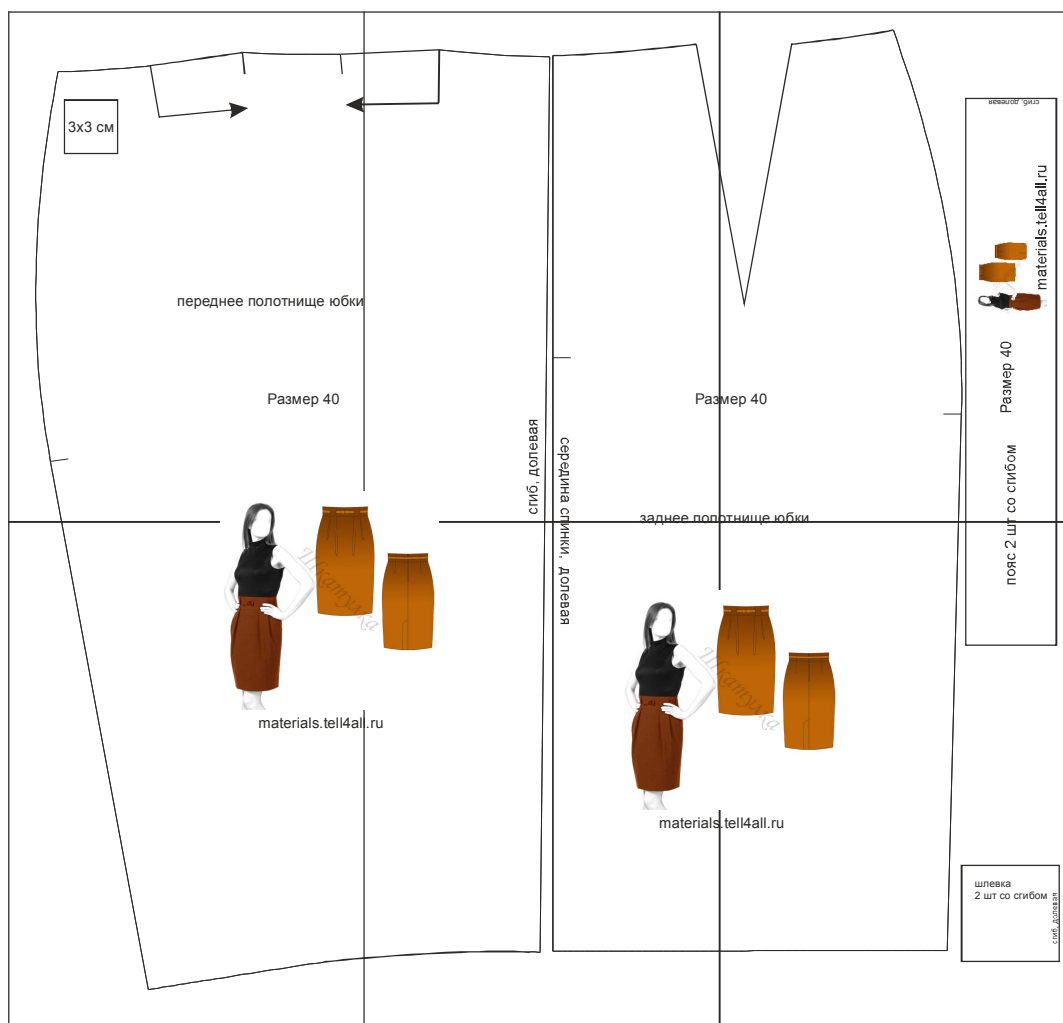

Размер 40

Соответствие размерам
смотрите на сайте
«Шкатулка»
materials.tell4all.ru

Автор выкройки Анна Ивина

Файл с выкройкой и все его фрагменты охраняются
законом об авторском праве. Публикация и распространение
выкройки и ее фрагментов запрещены!

(1, 1)

3x3 см

переднее полотнище юбки

Размер 40

сгиб, долевая

середина с

Разм

(2, 1)

пер 40

(3, 1)

Размер 40

со сгибом

materials.tell4all.ru

СНГ, ДОНЕЦКА

materials.tell4all.r

заднее поло

ПИНКИ,
ДОЛГЕВАЯ

materials.t

и.

ТНИЩЕ ЮОКИ

ell4all.ru

ПОЯС 2 ШТ

шлевка
2 шт со сгибом

сгиб, долевая