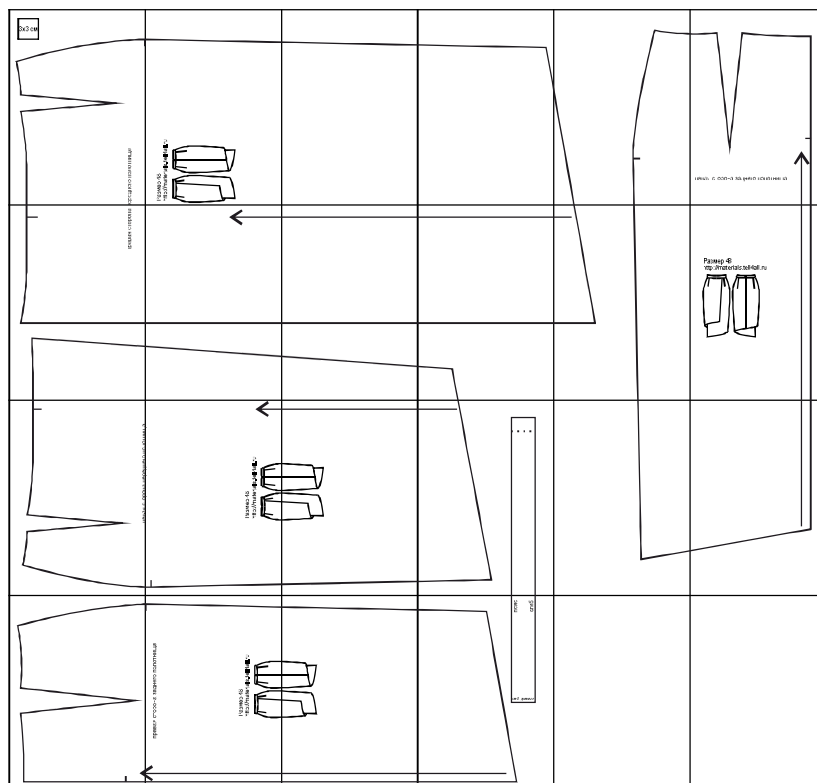

Размер 48
рост 168 см

Соответствие размеров
смотрите на сайте
«Шкатулка»
<http://materials.tell4all.ru>

Файл с выкройкой и все его фрагменты охраняются
законом об авторском праве. Публикация и распространение
выкройки и ее фрагментов запрещены!
Официальное разрешение предоставлено только следующим
сайтам:
<http://materials.tell4all.ru>
Если Вы обнаружили нарушение авторских прав,
необходимо сообщить об этом по адресу admin@tell4all.ru

(1, 1)

ереднего полотнища

Размер 48

<http://materials.tell4all.ru>

(3, 1)

(4, 1)

(5, 1)

(5, 1)

(6, 1)

левая сторона заднего полотнища

(1, 2)

(2, 2)

(3, 2)

(4, 2)

(5, 2)

Размер 48
<http://materials.tell4all.ru>

(1, 3)

левая сторона переднего полотнища

Размер 48
<http://materials.tell4all.ru>

(4, 3)

(5, 3)

(6, 3)

— (1, 4)

+