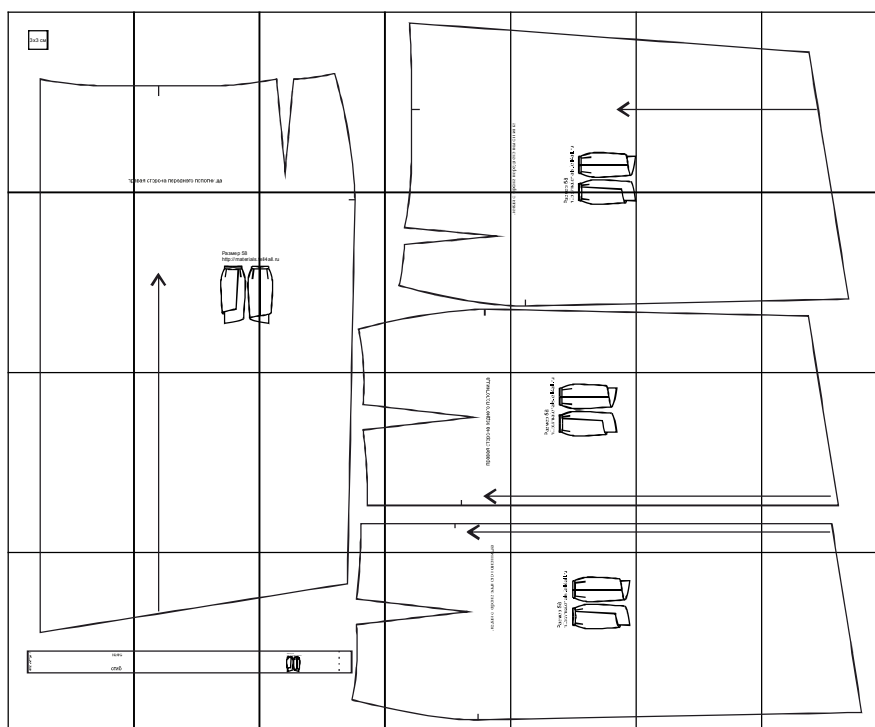

Размер 58
рост 168 см

Соответствие размеров
смотрите на сайте
«Шкатулка»
<http://materials.tell4all.ru>

Файл с выкройкой и все его фрагменты охраняются
законом об авторском праве. Публикация и распространение
выкройки и ее фрагментов запрещены!
Официальное разрешение предоставлено только следующим
сайтам:
<http://materials.tell4all.ru>
Если Вы обнаружили нарушение авторских прав,
необходимо сообщить об этом по адресу admin@tell4all.ru

(1, 1)

прав

ая сторона переднего полотнища

(4, 1)

плана пенелнего полотниша

леп 58
/materials.tell4all.ru

(6.1)

⊥ (7, 1)

(4, 2)

ПЕРВАЯ СТО

Разм
http://

(7, 2)

(3, 3)

правая сторона заднего полотнища

ца

Размер 58
<http://materials.tell4all.ru>